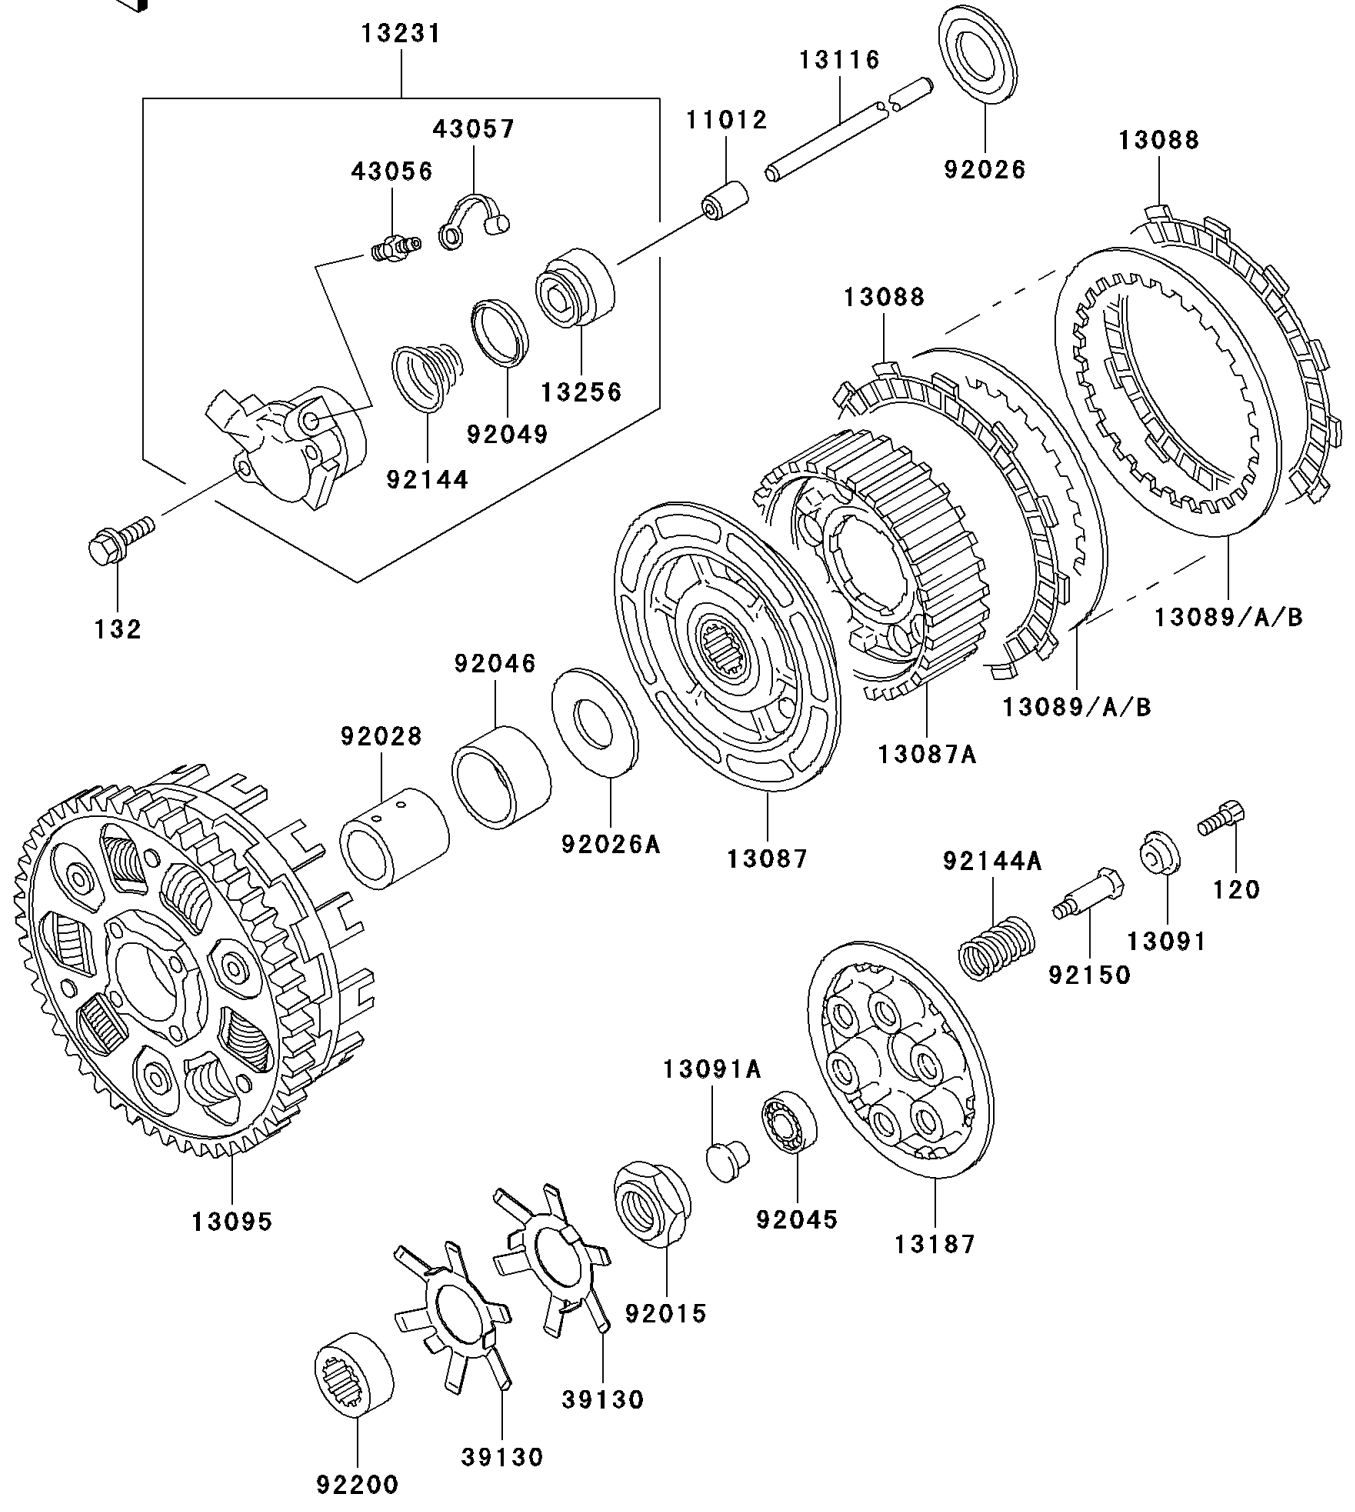

2001 Ninja® ZX™-7R PARTS DIAGRAM

Clutch

E1350

2001 Ninja® ZX™-7R PARTS LIST

Clutch

ITEM NAME	PART NUMBER	QUANTITY
BOLT-SOCKET,6X16 (Ref # 120)	120Q0616	6
BOLT-FLANGED-SMALL (Ref # 132)	132J0625	2
CAP,PUSHROD (Ref # 11012)	11012-1569	1
HUB-CLUTCH (Ref # 13087)	13087-1157	1
HUB-CLUTCH (Ref # 13087A)	13087-1165	1
PLATE-FRICTION (Ref # 13088)	13088-040	8
PLATE-CLUTCH,T=2.0 (Ref # 13089)	13089-026	AR
PLATE-CLUTCH,T=2.3 (Ref # 13089A)	13089-1004	AR
PLATE-CLUTCH,T=2.6 (Ref # 13089B)	13089-1067	AR
HOLDER,CLUTCH SPRING (Ref # 13091)	13091-1041	6
HOLDER,CLUTCH PUSH ROD (Ref # 13091A)	13091-1085	1
HOUSING-COMP-CLUTCH (Ref # 13095)	13095-1328	1
ROD-PUSH (Ref # 13116)	13116-1151	1
PLATE-CLUTCH OPERATING (Ref # 13187)	13187-1067	1
RELEASE-ASSY-CLUTCH (Ref # 13231)	13231-1065	1
PISTON (Ref # 13256)	13256-1052	1
SPRING-LEAF (Ref # 39130)	39130-1071	2
BREATHER (Ref # 43056)	43056-1052	1
CAP-BREATHER (Ref # 43057)	43057-1001	1
NUT (Ref # 92015)	92015-1929	1
SPACER (Ref # 92026)	92026-1356	1
SPACER,25X54X3 (Ref # 92026A)	92026-1467	1
BUSHING (Ref # 92028)	92028-1783	1
BEARING-BALL,6001C3ML01 (Ref # 92045)	92045-1235	1
BEARING-NEEDLE (Ref # 92046)	92046-1250	1
SEAL-OIL,PISTON (Ref # 92049)	92049-1165	1
SPRING,CLUTCH RELEASE (Ref # 92144)	92144-1084	1
SPRING,CLUTCH (Ref # 92144A)	92144-1630	6
BOLT,CLUTCH (Ref # 92150)	92150-1477	6

2001 Ninja® ZX™-7R PARTS LIST

Clutch

ITEM NAME	PART NUMBER	QUANTITY
WASHER (Ref # 92200)	92200-1205	1