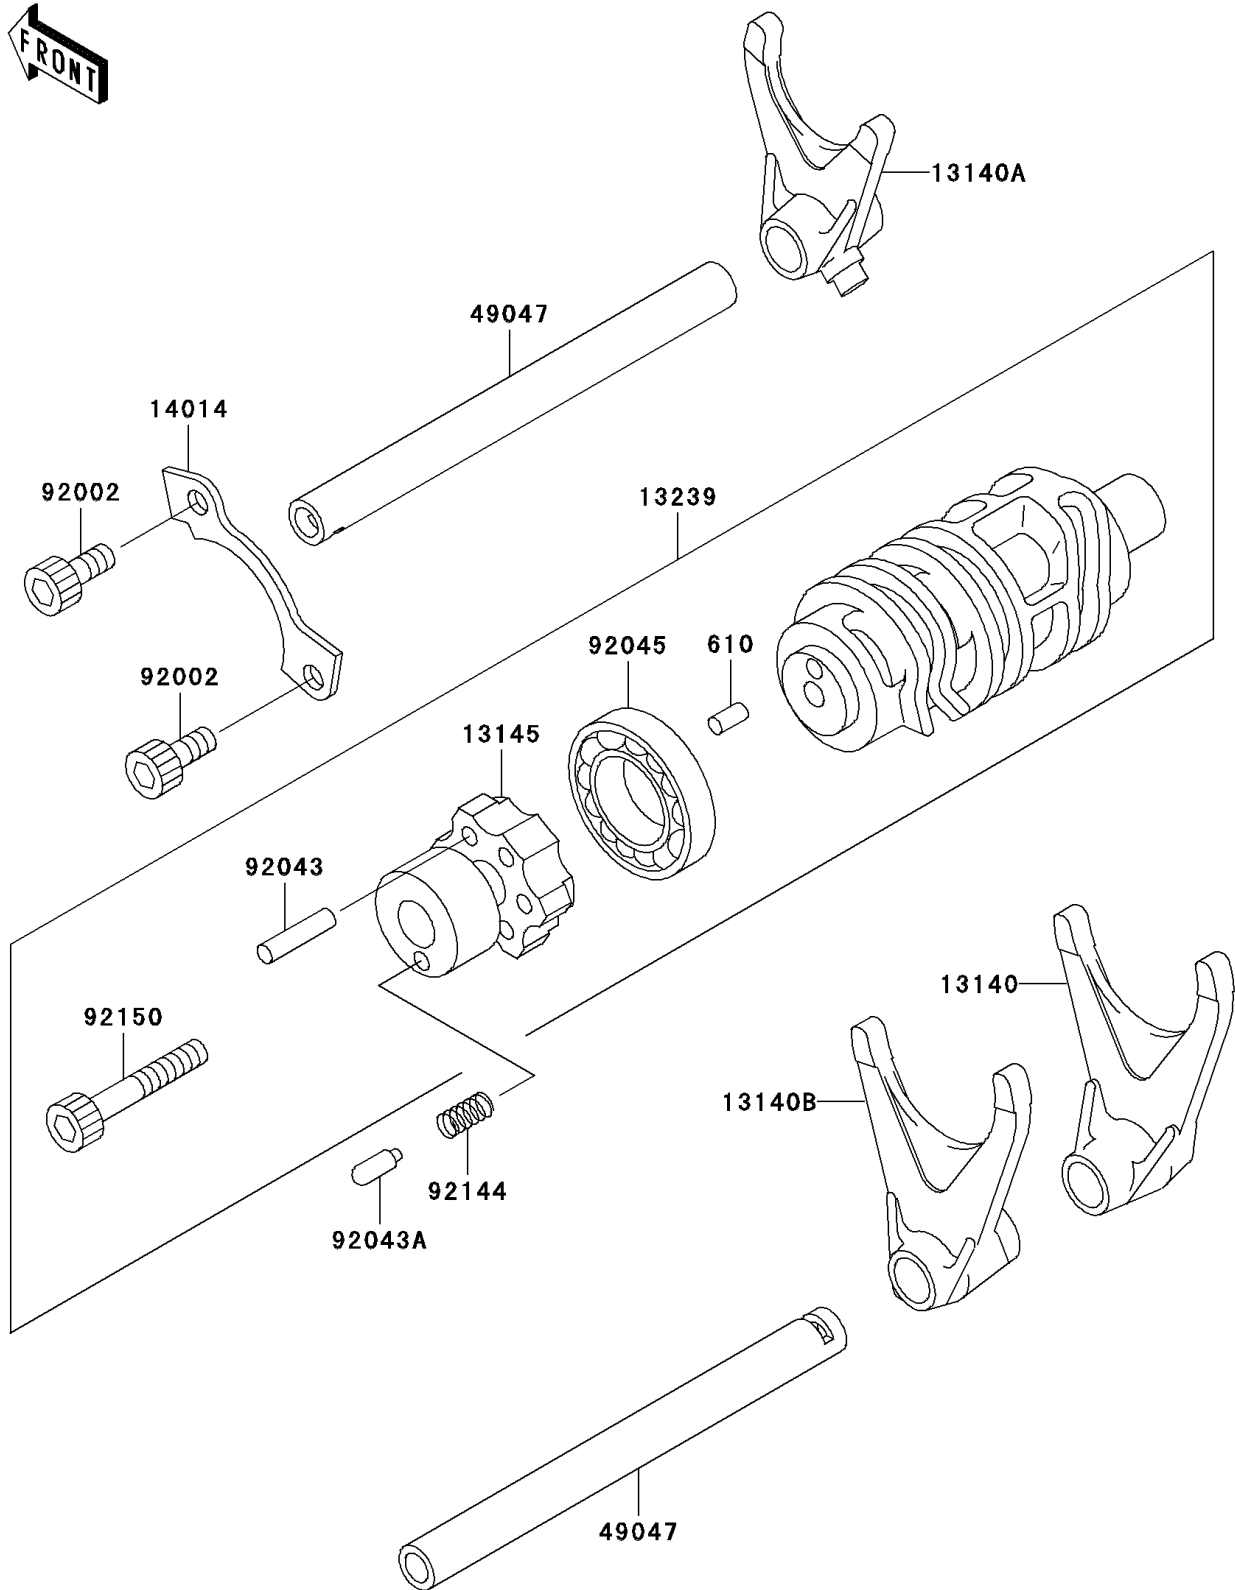

2002 Ninja® ZX™ -7R PARTS DIAGRAM

Gear Change Drum/Shift Fork(s)

E1362

2002 Ninja® ZX™ -7R PARTS LIST

Gear Change Drum/Shift Fork(s)

ITEM NAME	PART NUMBER	QUANTITY
ROLLER,4X8 (Ref # 610)	610A0408	1
FORK-SHIFT,OUTPUT,TOP (Ref # 13140)	13140-1254	1
FORK-SHIFT,INPUT,3RD&4TH (Ref # 13140A)	13140-1255	1
FORK-SHIFT,OUTPUT,5TH (Ref # 13140B)	13140-1256	1
CAM-CHANGE DRUM (Ref # 13145)	13145-1083	1
DRUM-ASSY-CHANGE (Ref # 13239)	13239-1193	1
PLATE-POSITION (Ref # 14014)	14014-1126	1
ROD-SHIFT (Ref # 49047)	49047-1082	2
BOLT,SOCKET,6X14 (Ref # 92002)	92002-1192	2
PIN,5X21.8 (Ref # 92043)	92043-1518	6
PIN (Ref # 92043A)	92043-1523	1
BEARING-BALL,16005(NTN) (Ref # 92045)	92045-1045	1
SPRING (Ref # 92144)	92144-1245	1
BOLT,SOCKET,6X40 (Ref # 92150)	92150-1958	1