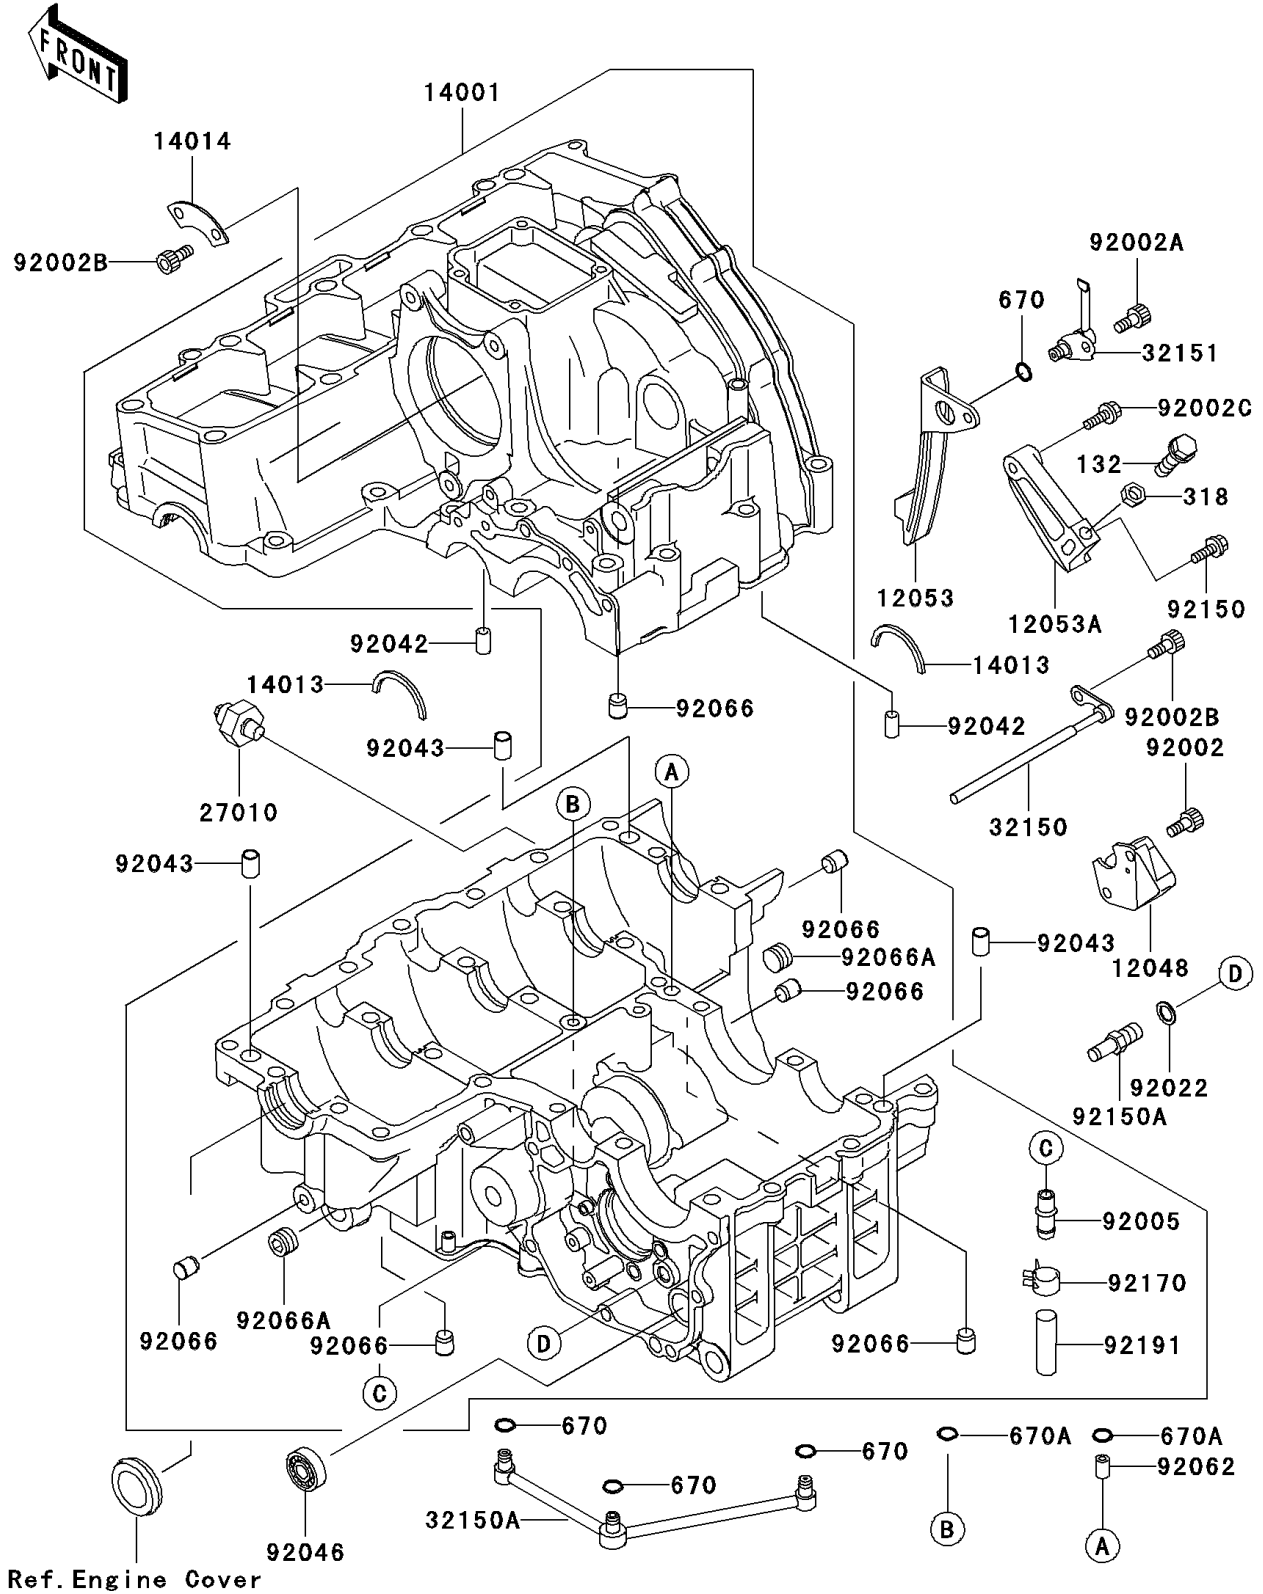

2002 Ninja® ZX™ -7R PARTS DIAGRAM

Crankcase

E1411

2002 Ninja® ZX™ -7R PARTS LIST

Crankcase

ITEM NAME	PART NUMBER	QUANTITY
BOLT-FLANGED-SMALL (Ref # 132)	132G0820	1
NUT-HEX-SMALL,8MM (Ref # 318)	318B0800	1
O RING (Ref # 670)	670D1505	4
O RING,8MM (Ref # 670A)	670D1508	2
TENSIONER-ASSY (Ref # 12048)	12048-1109	1
GUIDE-CHAIN (Ref # 12053)	12053-1281	1
GUIDE-CHAIN (Ref # 12053A)	12053-1285	1
SET-CRANKCASE (Ref # 14001)	14001-1208	1
RING-POSITION,T=1.98 (Ref # 14013)	14013-1004	2
PLATE-POSITION (Ref # 14014)	14014-1056	1
SWITCH,OIL PRESSURE (Ref # 27010)	27010-1313	1
PIPE (Ref # 32150)	32150-1795	1
PIPE (Ref # 32150A)	32150-1796	1
PIPE (Ref # 32151)	32151-1492	1
BOLT,SOCKET,6X25 (Ref # 92002)	92002-1696	2
BOLT,SOCKET,6X16 (Ref # 92002A)	92002-1778	1
BOLT,SOCKET,6X12 (Ref # 92002B)	92002-1796	3
BOLT,6X30 (Ref # 92002C)	92002-1797	1
FITTING,BREATHER PIPE (Ref # 92005)	92005-1161	1
WASHER,10X15X1.0 (Ref # 92022)	92022-1973	1
PIN,DOWEL,6X16 (Ref # 92042)	92042-016	2
PIN,DOWEL,10X14 (Ref # 92043)	92043-1037	3
BEARING-NEEDLE,HK1312 (Ref # 92046)	92046-1148	1
NOZZLE (Ref # 92062)	92062-1074	1
PLUG,OIL LINE,7.2X8 (Ref # 92066)	92066-1012	6
PLUG,PT3/8X10 (Ref # 92066A)	92066-1262	2
BOLT,6X25 (Ref # 92150)	92150-1799	1
BOLT,RETURN SPRING (Ref # 92150A)	92150-1803	1
CLAMP (Ref # 92170)	92170-1167	1

2002 Ninja® ZX™ -7R PARTS LIST

Crankcase

ITEM NAME	PART NUMBER	QUANTITY
TUBE (Ref # 92191)	92191-1016	1