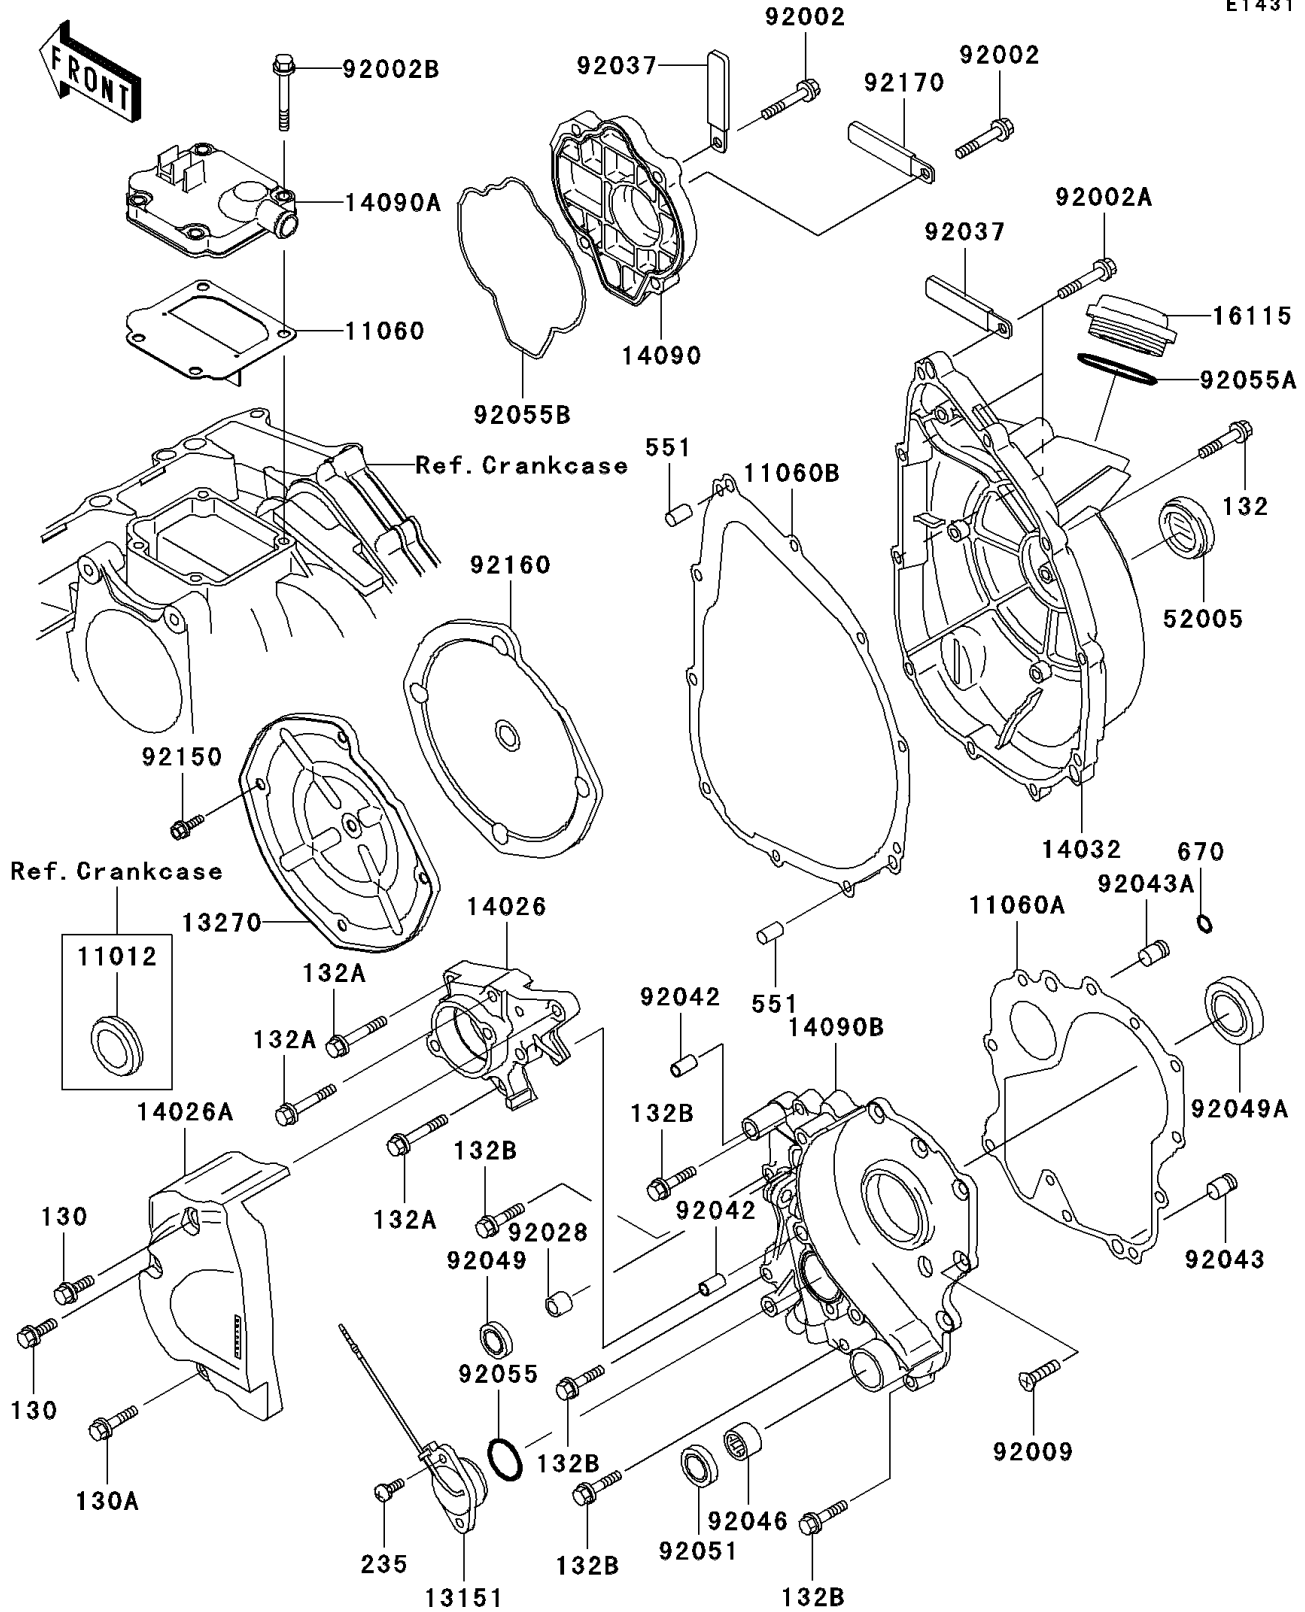

2000 Ninja® ZX™-7R PARTS DIAGRAM

Engine Cover(s)

E1431

2000 Ninja® ZX™-7R PARTS LIST

Engine Cover(s)

ITEM NAME	PART NUMBER	QUANTITY
-----------	-------------	----------