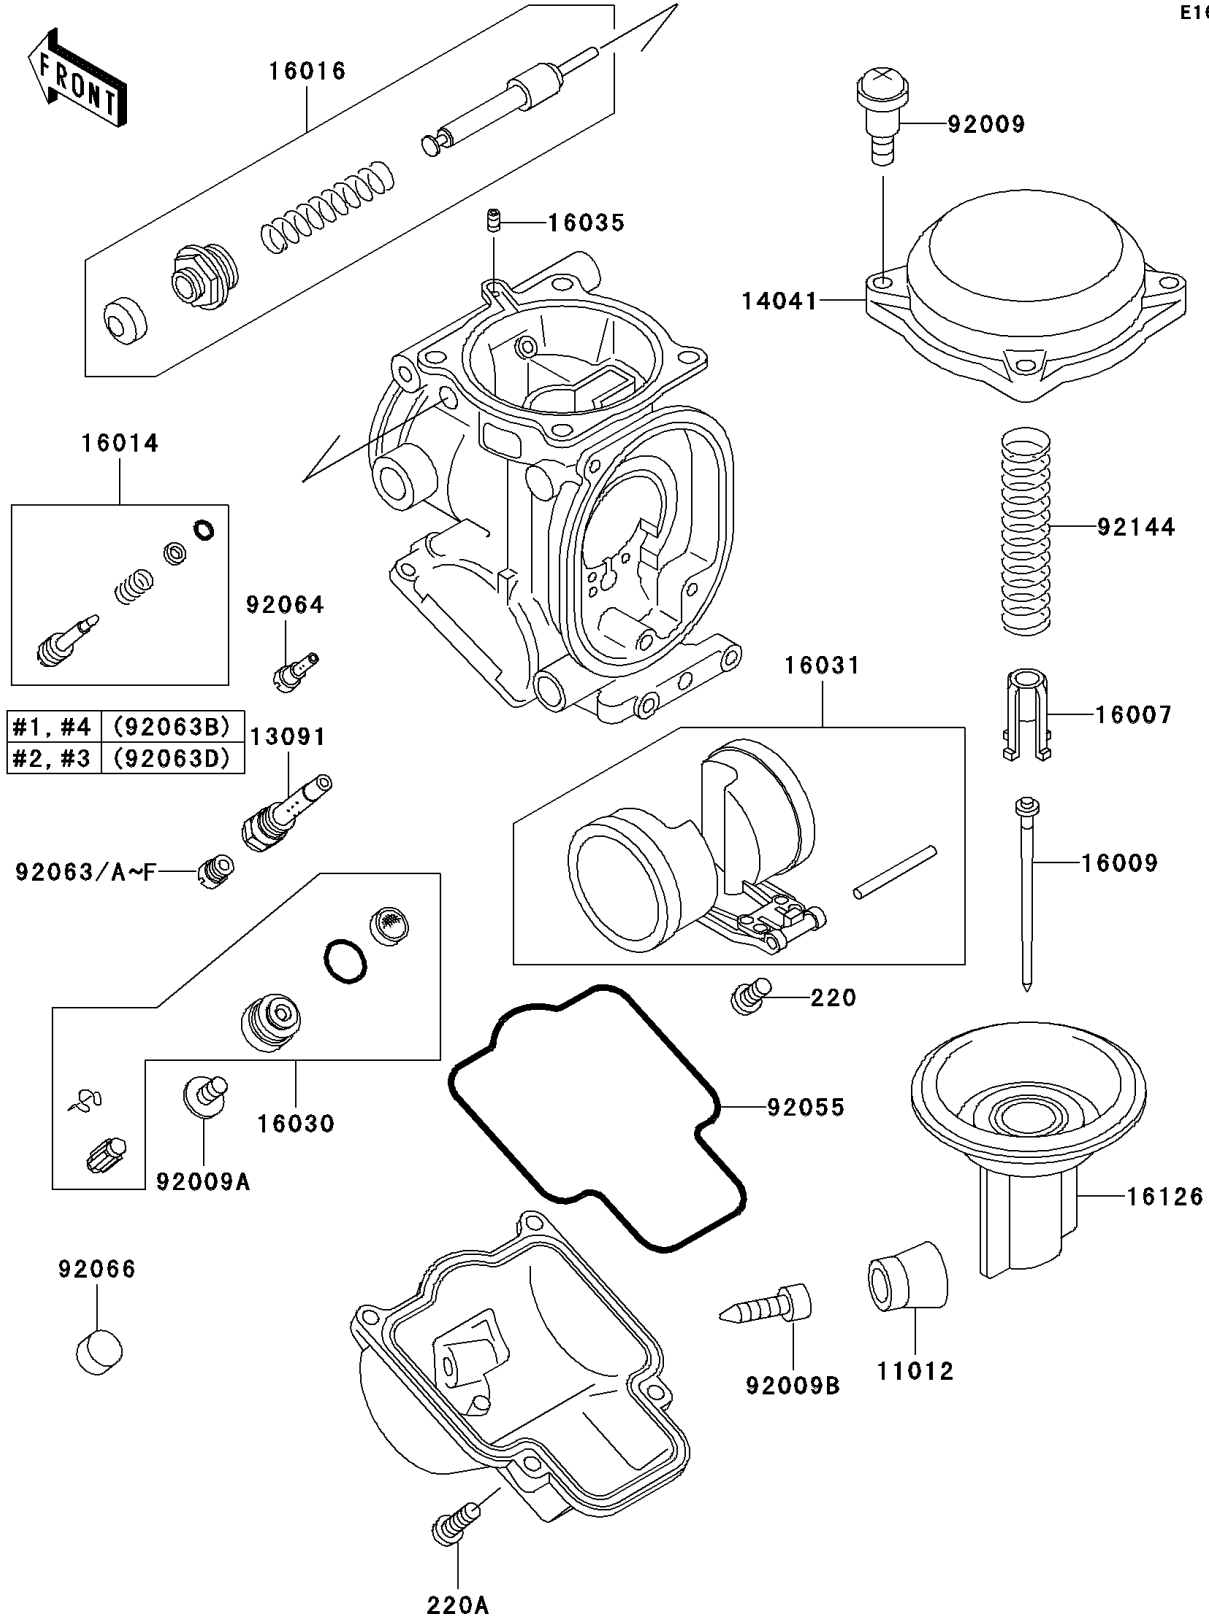

2000 Ninja® ZX™-7R PARTS DIAGRAM

Carburetor Parts

E1612

2000 Ninja® ZX™-7R PARTS LIST

Carburetor Parts

ITEM NAME	PART NUMBER	QUANTITY
SCREW-PAN-CROS (Ref # 220)	220D0408	4
SCREW-PAN-CROS (Ref # 220A)	220D0414	16
CAP,DRAIN SCREW (Ref # 11012)	11012-1675	4
HOLDER,NEEDLE JET (Ref # 13091)	13091-1887	4
COVER-COMP,MIXING (Ref # 14041)	14041-1100	4
SEAT-SPRING,VALVE (Ref # 16007)	16007-1117	4
NEEDLE-JET,N14Q (Ref # 16009)	16009-1892	4
SCREW-PILOT AIR (Ref # 16014)	16014-1086	4
PLUNGER,STARTER (Ref # 16016)	16016-1090	4
VALVE-FLOAT (Ref # 16030)	16030-1076	4
FLOAT (Ref # 16031)	16031-1080	4
JET-AIR,LEAK (Ref # 16035)	16035-1055	4
VALVE,VACUUM (Ref # 16126)	16126-1319	4
SCREW,4X4.4 (Ref # 92009)	92009-1549	15
SCREW,4X8 (Ref # 92009A)	92009-1550	4
SCREW,DRAIN,M6X0.75 (Ref # 92009B)	92009-1551	4
RING-O,FLOAT CHAMBER (Ref # 92055)	92055-1426	4
JET-MAIN,#160 (Ref # 92063)	92063-1345	4
JET-MAIN,#165 (Ref # 92063A)	92063-1347	4
JET-MAIN,#170 (Ref # 92063B)	92063-1386	2
JET-MAIN,#175 (Ref # 92063C)	92063-1387	4
JET-MAIN,#180 (Ref # 92063D)	92063-1388	2
JET-MAIN,#185 (Ref # 92063E)	92063-1390	4
JET-MAIN,#190 (Ref # 92063F)	92063-1391	4
JET-PILOT,#35 (Ref # 92064)	92064-1101	4
PLUG,PILOT AIR SCREW,6.9X2 (Ref # 92066)	92066-1051	4
SPRING,VACUUM VALVE (Ref # 92144)	92144-1962	4