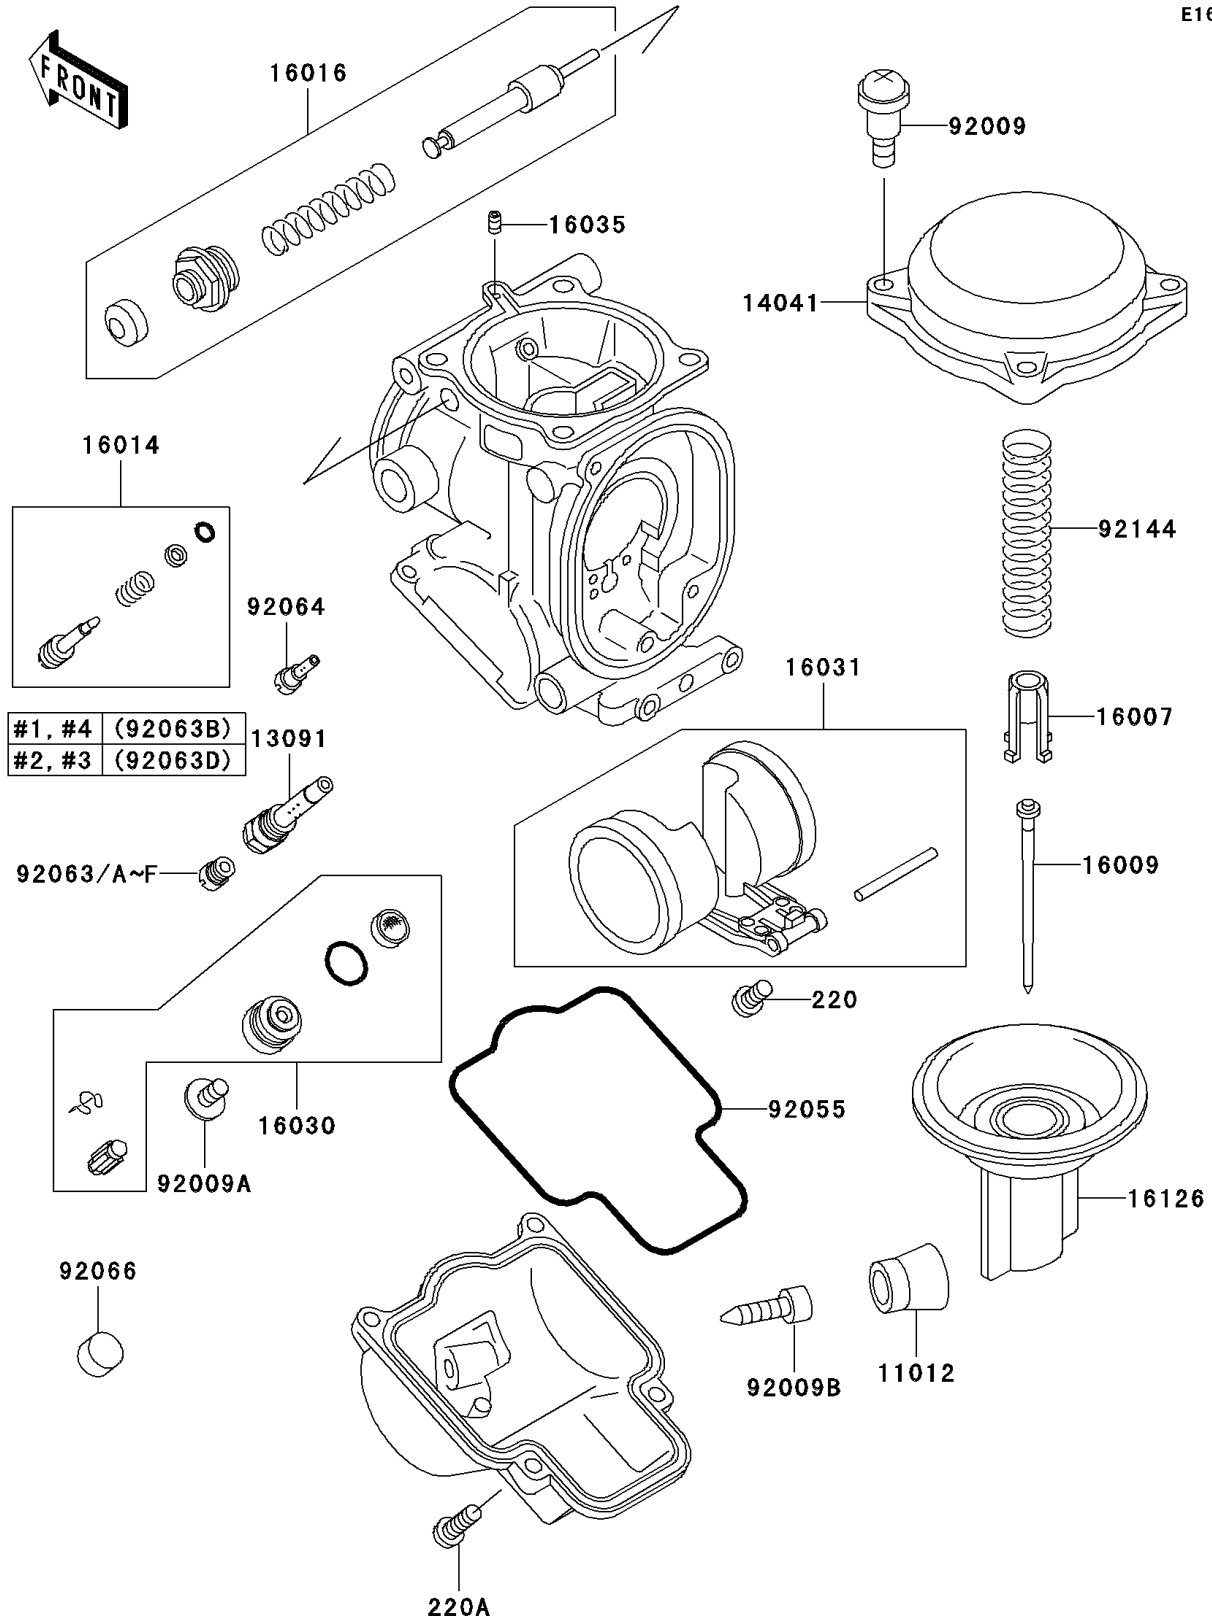

2000 Ninja® ZX™-7R PARTS DIAGRAM

Carburetor Parts

E1612

2000 Ninja® ZX™-7R PARTS LIST

Carburetor Parts

ITEM NAME	PART NUMBER	QUANTITY
SCREW-PAN-CROS (Ref # 220)	220D0408	4
SCREW-PAN-CROS (Ref # 220A)	220D0414	16
CAP,DRAIN SCREW (Ref # 11012)	11012-1675	4
HOLDER,NEEDLE JET (Ref # 13091)	13091-1887	4
COVER-COMP,MIXING (Ref # 14041)	14041-1100	4
SEAT-SPRING,VALVE (Ref # 16007)	16007-1117	4
NEEDLE-JET,N14Q (Ref # 16009)	16009-1892	4
SCREW-PILOT AIR (Ref # 16014)	16014-1086	4
PLUNGER,STARTER (Ref # 16016)	16016-1090	4
VALVE-FLOAT (Ref # 16030)	16030-1076	4
FLOAT (Ref # 16031)	16031-1080	4
JET-AIR,LEAK (Ref # 16035)	16035-1055	4
VALVE,VACUUM (Ref # 16126)	16126-1319	4
SCREW,4X4.4 (Ref # 92009)	92009-1549	15
SCREW,4X8 (Ref # 92009A)	92009-1550	4
SCREW,DRAIN,M6X0.75 (Ref # 92009B)	92009-1551	4
RING-O,FLOAT CHAMBER (Ref # 92055)	92055-1426	4
JET-MAIN,#160 (Ref # 92063)	92063-1345	4
JET-MAIN,#165 (Ref # 92063A)	92063-1347	4
JET-MAIN,#170 (Ref # 92063B)	92063-1386	2
JET-MAIN,#175 (Ref # 92063C)	92063-1387	4
JET-MAIN,#180 (Ref # 92063D)	92063-1388	2
JET-MAIN,#185 (Ref # 92063E)	92063-1390	4
JET-MAIN,#190 (Ref # 92063F)	92063-1391	4
JET-PILOT,#35 (Ref # 92064)	92064-1101	4
PLUG,PILOT AIR SCREW,6.9X2 (Ref # 92066)	92066-1051	4
SPRING,VACUUM VALVE (Ref # 92144)	92144-1962	4