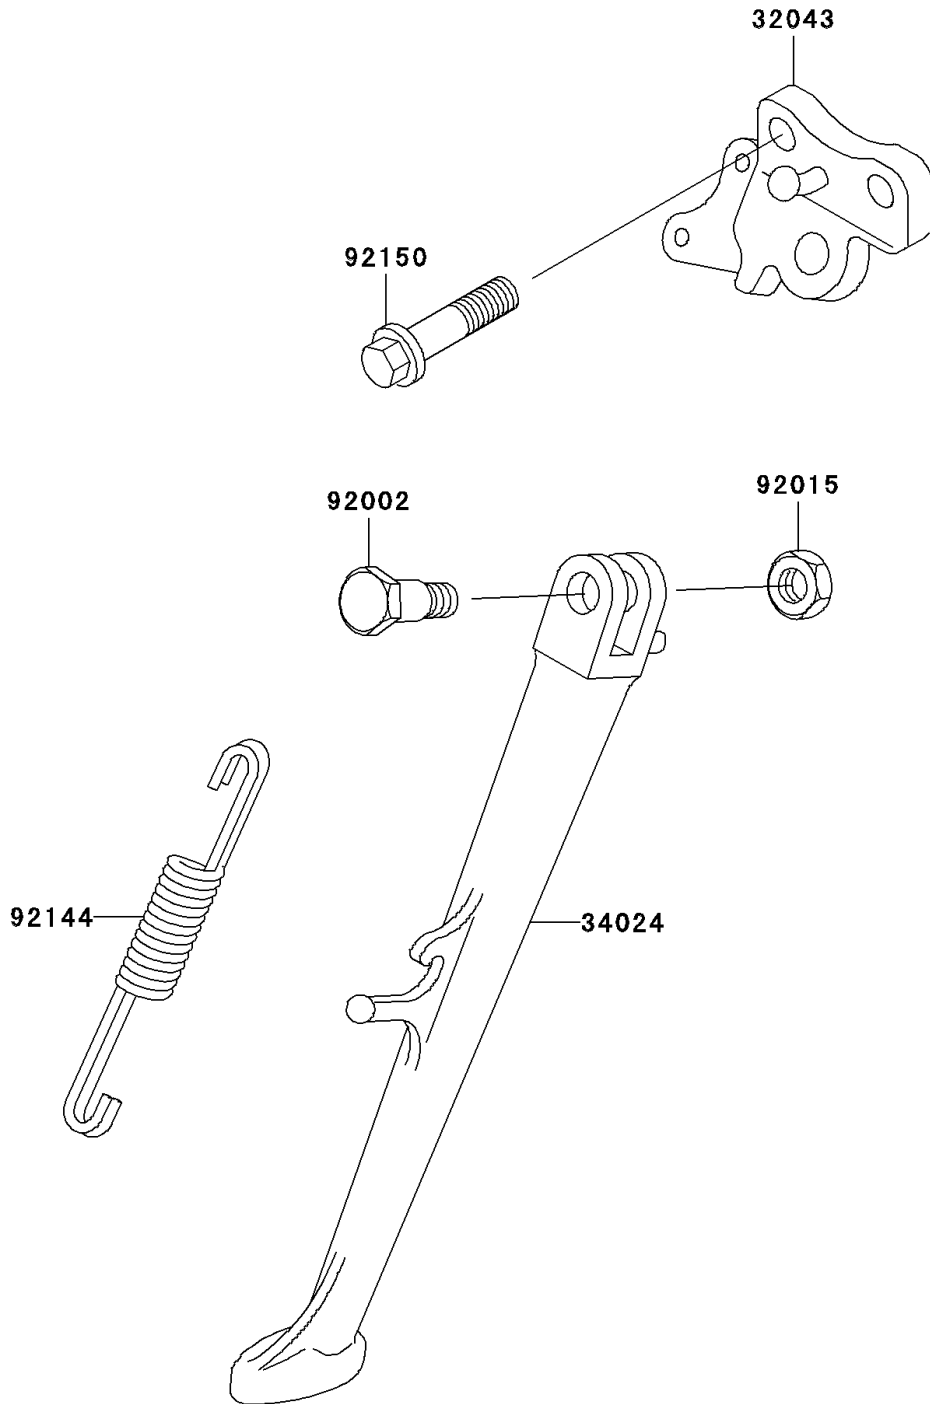

2000 Ninja® ZX™-7R PARTS DIAGRAM

Stand(s)

F2190

2000 Ninja® ZX™-7R PARTS LIST

Stand(s)

ITEM NAME	PART NUMBER	QUANTITY
BRACKET-STAND,SIDE (Ref # 32043)	32043-1407	1
STAND-SIDE,C.GRAY (Ref # 34024)	34024-1326-EZ	1
BOLT,SIDE STAND (Ref # 92002)	92002-1813	1
NUT,LOCK,10MM,BLACK (Ref # 92015)	92015-1188	1
SPRING,SIDE STAND (Ref # 92144)	92144-1127	1
BOLT,FLANGED,10X35 (Ref # 92150)	92150-1353	2