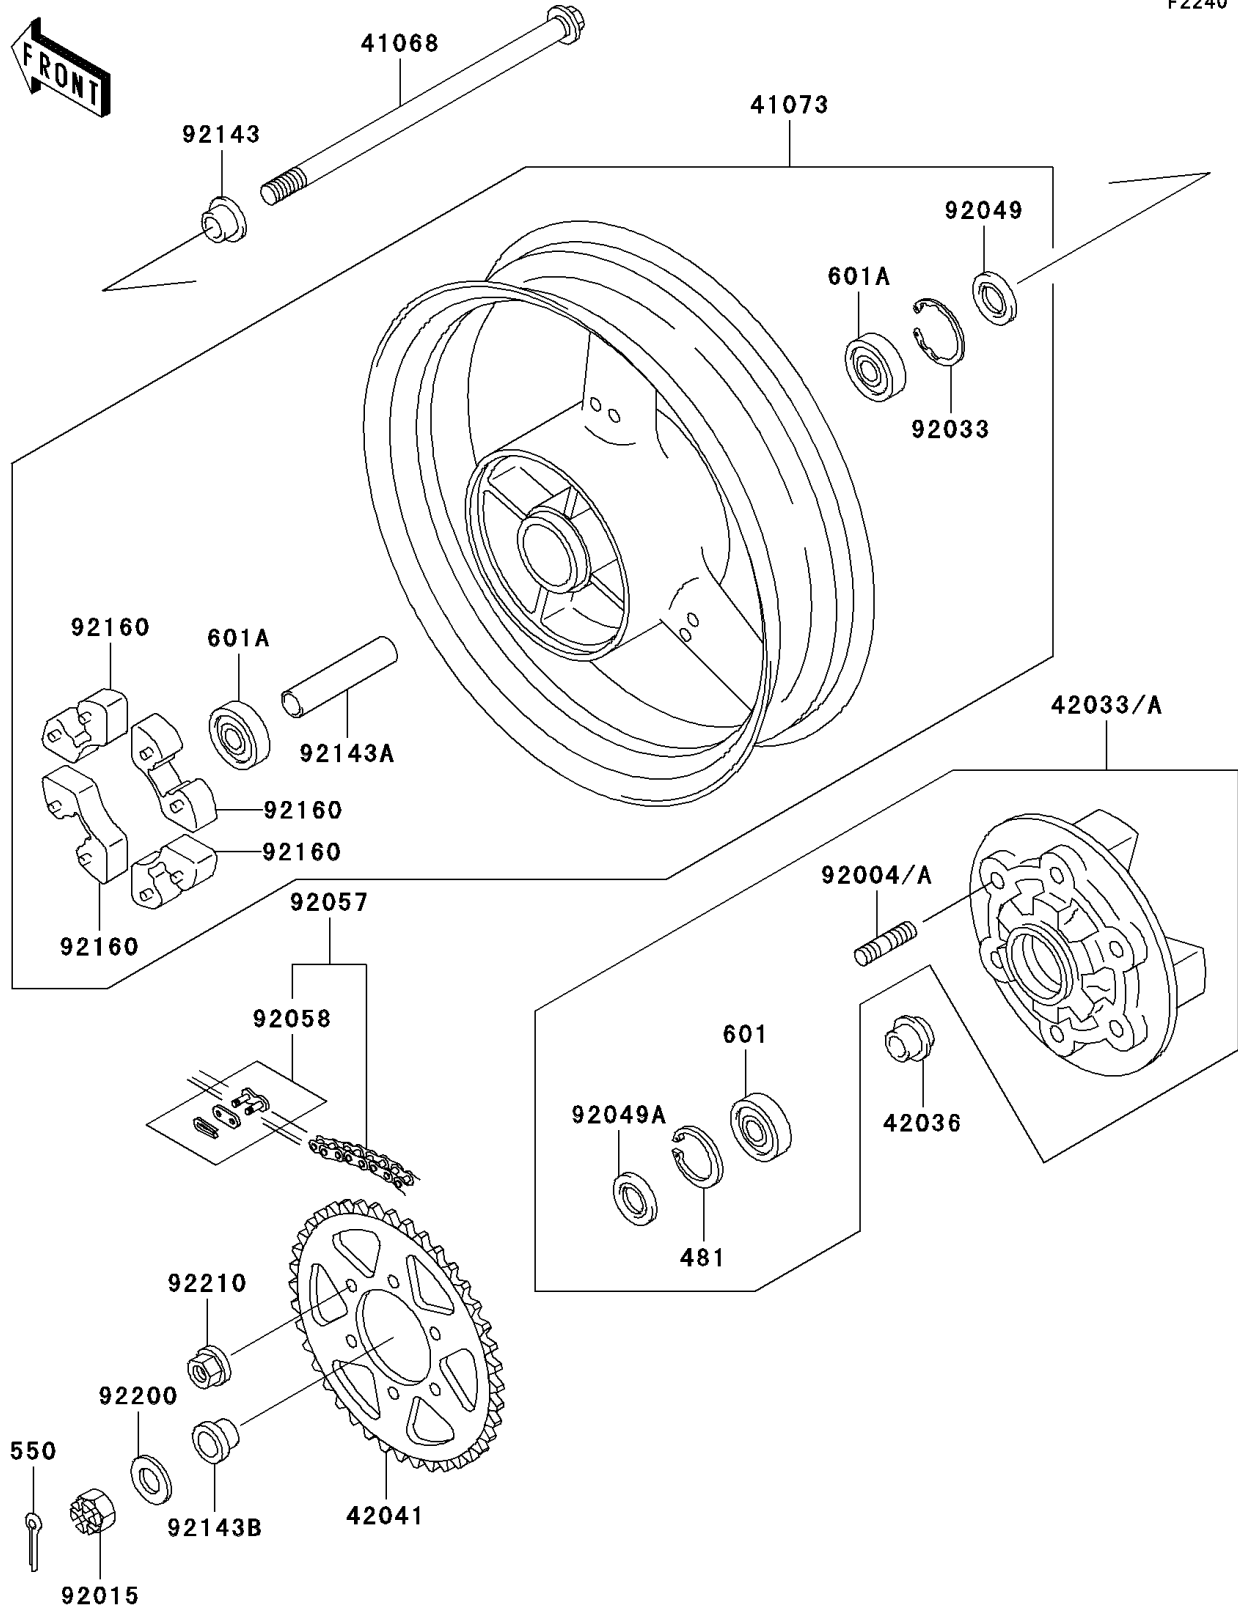

# 2001 Ninja® ZX™-7R PARTS DIAGRAM

Rear Wheel/Chain

F2240

## 2001 Ninja® ZX™-7R PARTS LIST

### Rear Wheel/Chain

ITEM NAME	PART NUMBER	QUANTITY
CIRCLIP (Ref # 481)	481J5500	1
PIN-COTTER,4.0X40 (Ref # 550)	550D4040	1
BEARING-BALL,#6006G (Ref # 601)	601B6006G	1
BEARING-BALL (Ref # 601A)	601B6205UU	2
AXLE,RR (Ref # 41068)	41068-1326	1
WHEEL-ASSY,RR,C.GRAY (Ref # 41073)	41073-1597-DH	1
COUPLING-ASSY,RR HUB (Ref # 42033A)	42033-1213	1
SLEEVE,RR HUB,L=22 (Ref # 42036)	42036-1279	1
SPROCKET-HUB,43T (Ref # 42041)	42041-1467	1
STUD,10X19 (Ref # 92004A)	92004-1275	6
NUT,CASTLE,24MM (Ref # 92015)	92015-1844	1
RING-SNAP,52MM (Ref # 92033)	92033-1043	1
SEAL-OIL,RR HUB,L=159 (Ref # 92049)	92049-1375	1
SEAL-OIL,PJN 40 55 8 (Ref # 92049A)	92049-1376	1
CHAIN,DRIVE,RKGB525ROZ2X110L (Ref # 92057)	92057-0013	1
JOINT-CHAIN,DRIVE (Ref # 92058)	92058-1109	1
COLLAR,RR AXLE,RH,L=26 (Ref # 92143)	92143-1475	1
COLLAR,RR HUB,L=136 (Ref # 92143A)	92143-1783	1
COLLAR,RR AXLE,LH,L=17 (Ref # 92143B)	92143-1784	1
DAMPER,SHOCK,RR HUB (Ref # 92160)	92160-1485	4
WASHER,25.5X38X4.5 (Ref # 92200)	92200-1081	1
NUT,10MM (Ref # 92210)	92210-1258	6