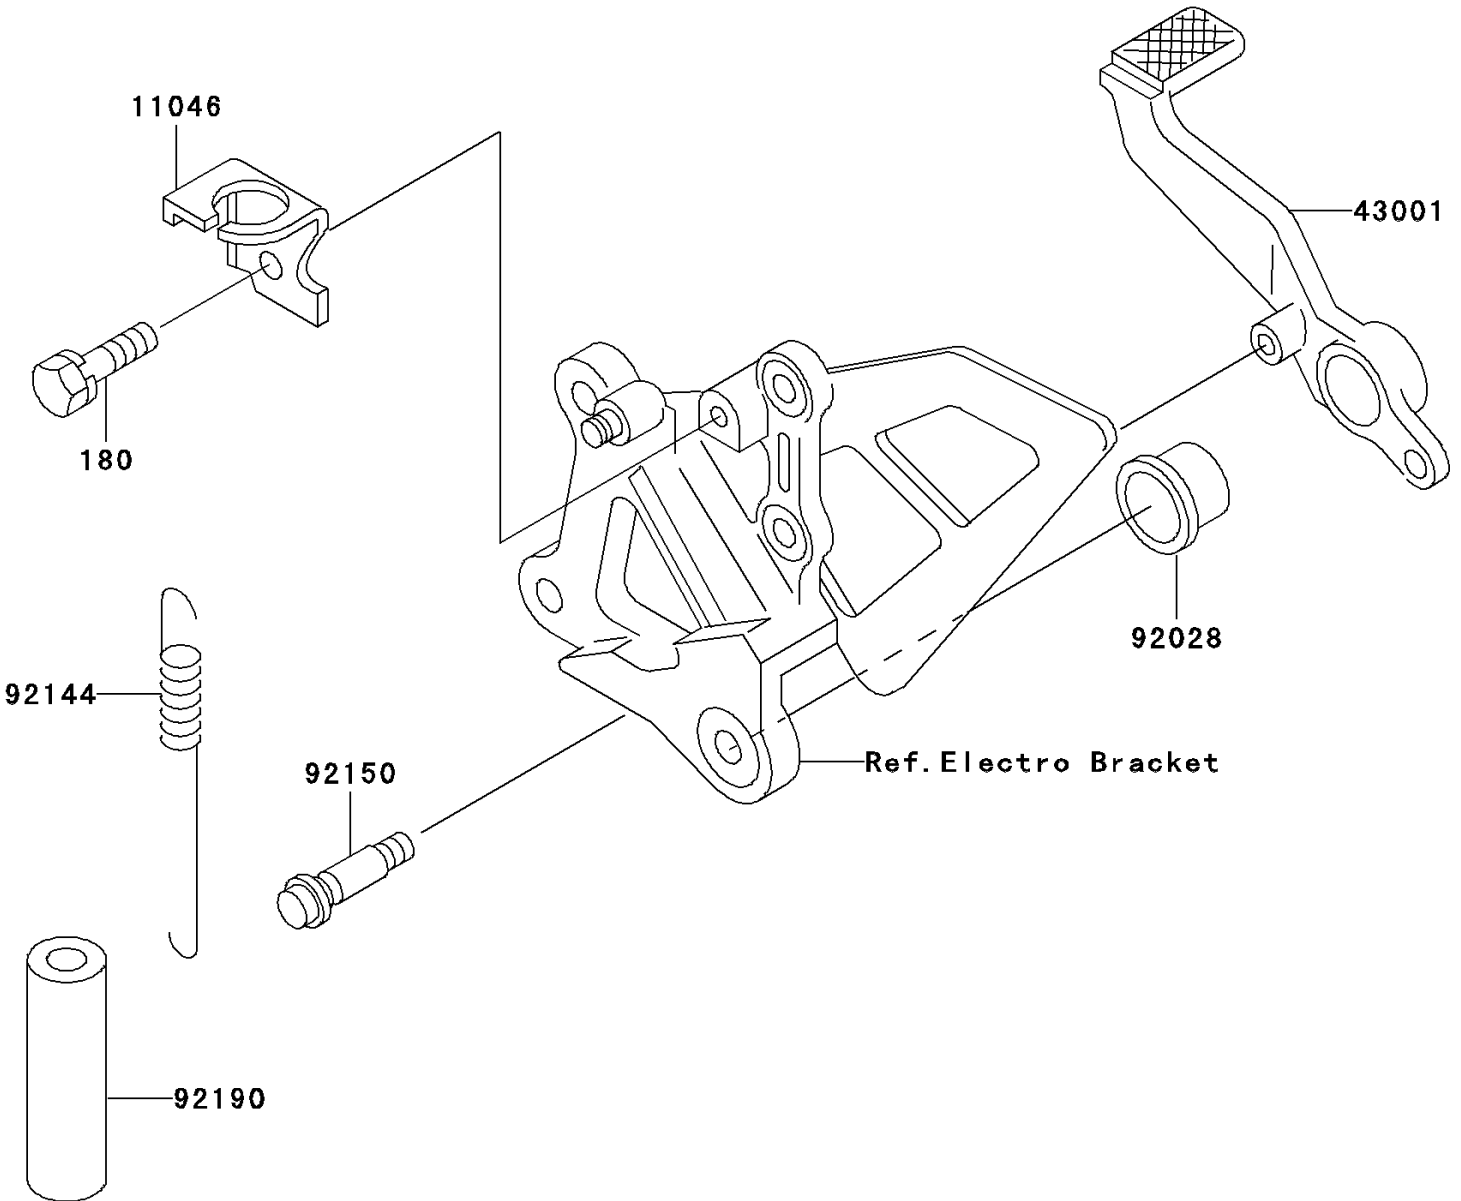

# 2000 Ninja® ZX™-7R PARTS DIAGRAM

Brake Pedal/Torque Link

F2260

## 2000 Ninja® ZX™-7R PARTS LIST

### Brake Pedal/Torque Link

ITEM NAME	PART NUMBER	QUANTITY
BOLT-UPSET-WS (Ref # 180)	180H0614	1
BRACKET,REAR BRAKE SWITCH (Ref # 11046)	11046-1252	1
LEVER-BRAKE,PEDAL (Ref # 43001)	43001-1274	1
BUSHING (Ref # 92028)	92028-1576	1
SPRING,BRAKE PEDAL RETURN (Ref # 92144)	92144-1421	1
BOLT (Ref # 92150)	92150-1439	1
TUBE,14X20X100 (Ref # 92190)	92190-1170	1