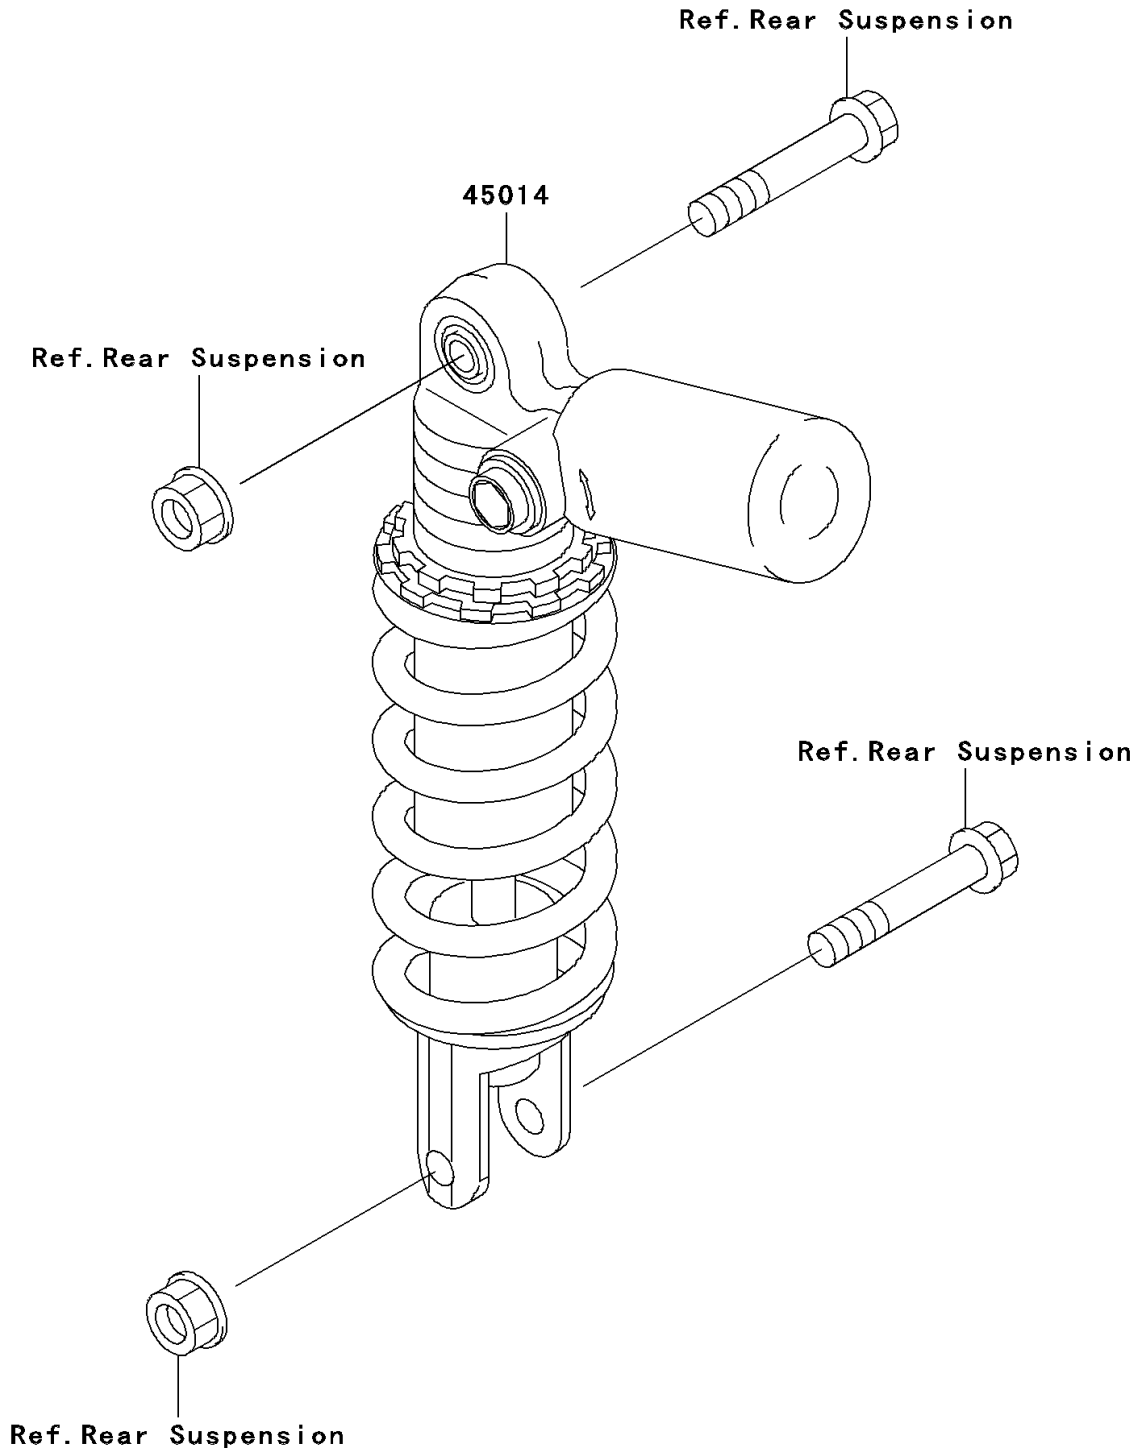

2000 Ninja® ZX™-7R PARTS DIAGRAM

Shock Absorber(s)

F2280

2000 Ninja® ZX™-7R PARTS LIST

Shock Absorber(s)

ITEM NAME	PART NUMBER	QUANTITY
SHOCKABSORBER (Ref # 45014)	45014-1617	1