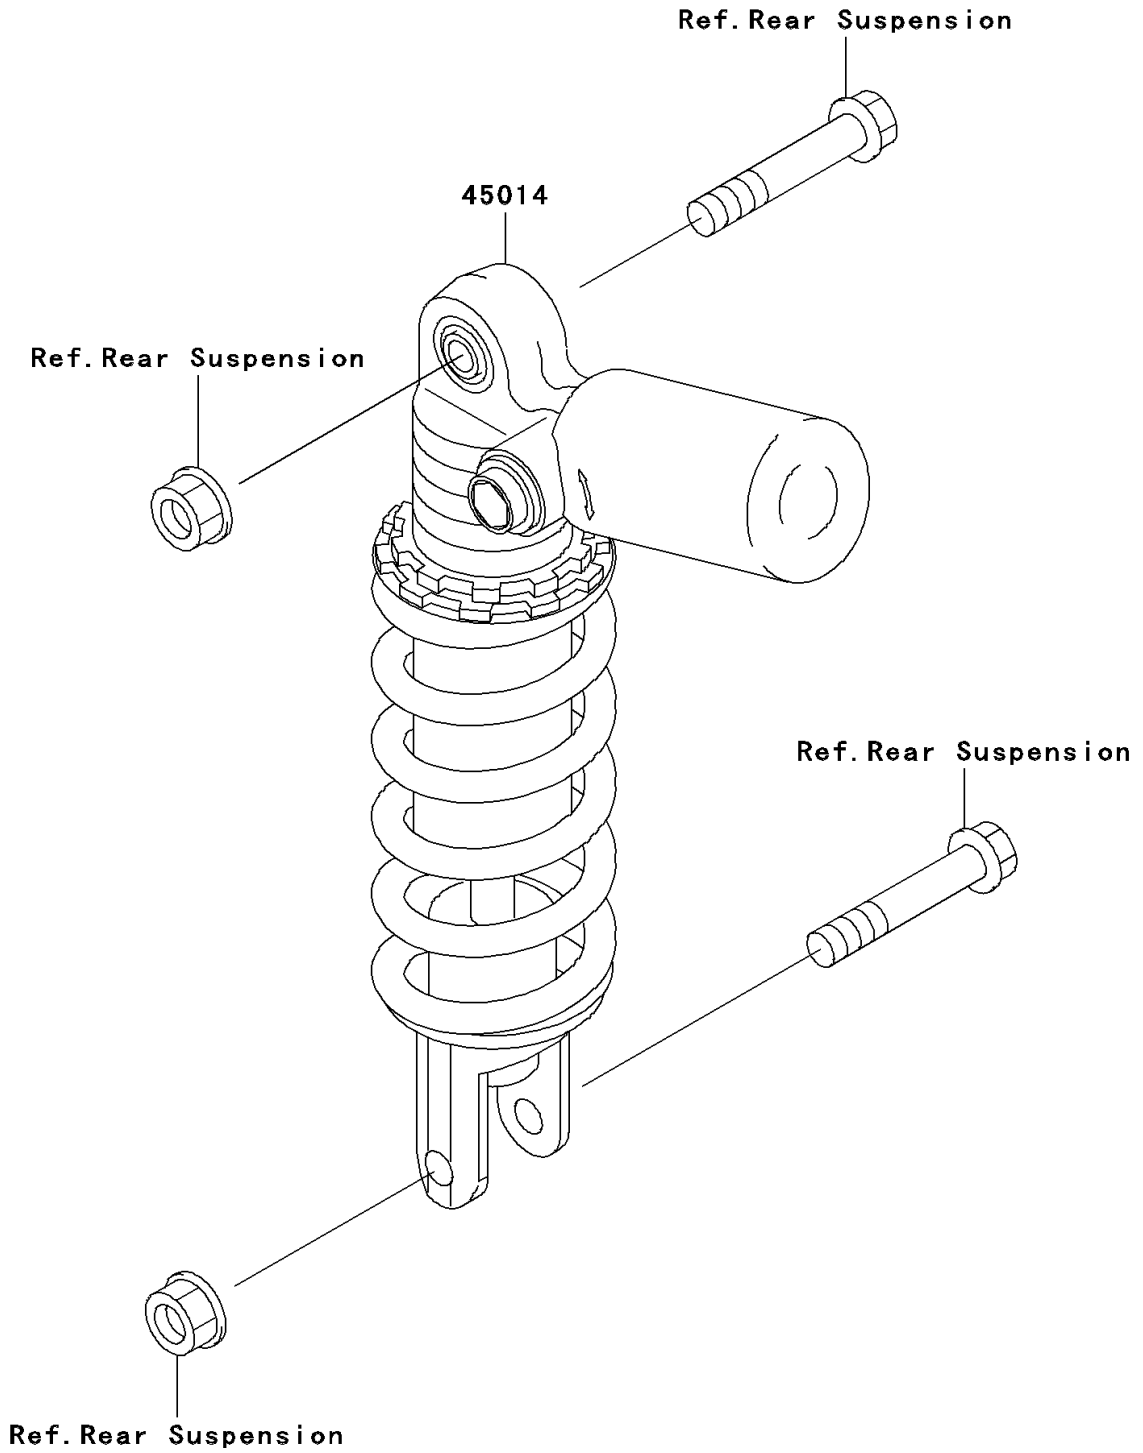

2000 Ninja[®] ZX[™]-7R PARTS DIAGRAM

Shock Absorber(s)

F2280

2000 Ninja® ZX™-7R PARTS LIST

Shock Absorber(s)

ITEM NAME	PART NUMBER	QUANTITY
-----------	-------------	----------