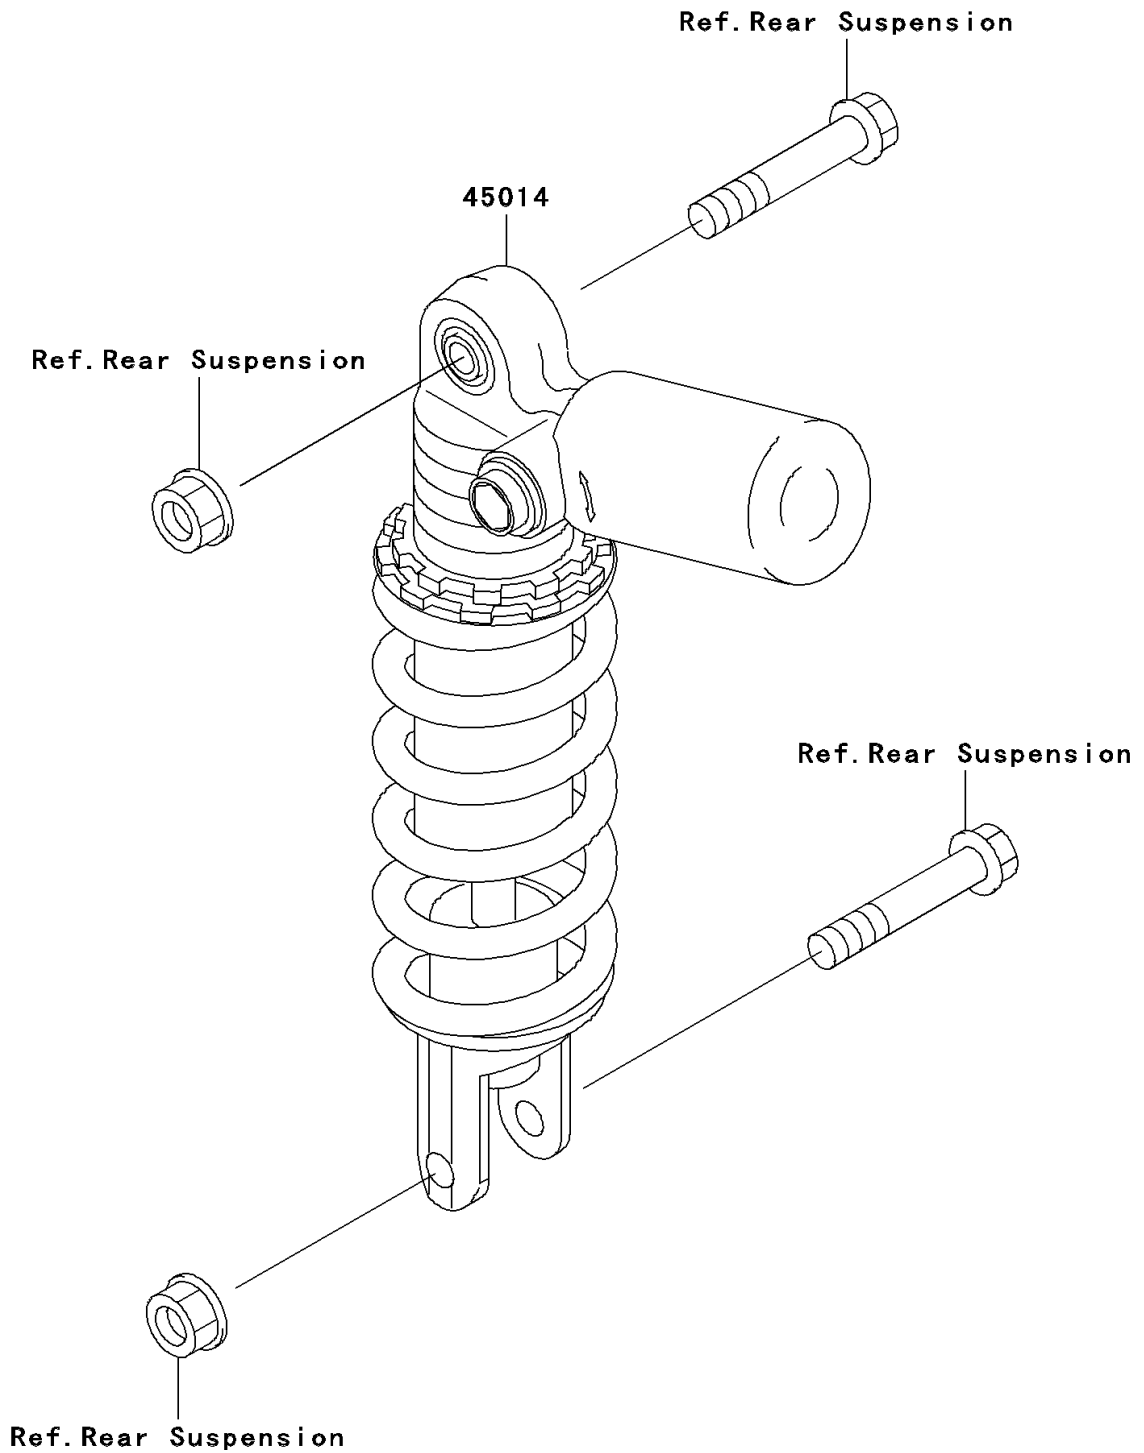

2001 Ninja[®] ZX[™]-7R PARTS DIAGRAM

Shock Absorber(s)

F2280

2001 Ninja® ZX™-7R PARTS LIST

Shock Absorber(s)

ITEM NAME	PART NUMBER	QUANTITY
SHOCKABSORBER (Ref # 45014)	45014-1617	1