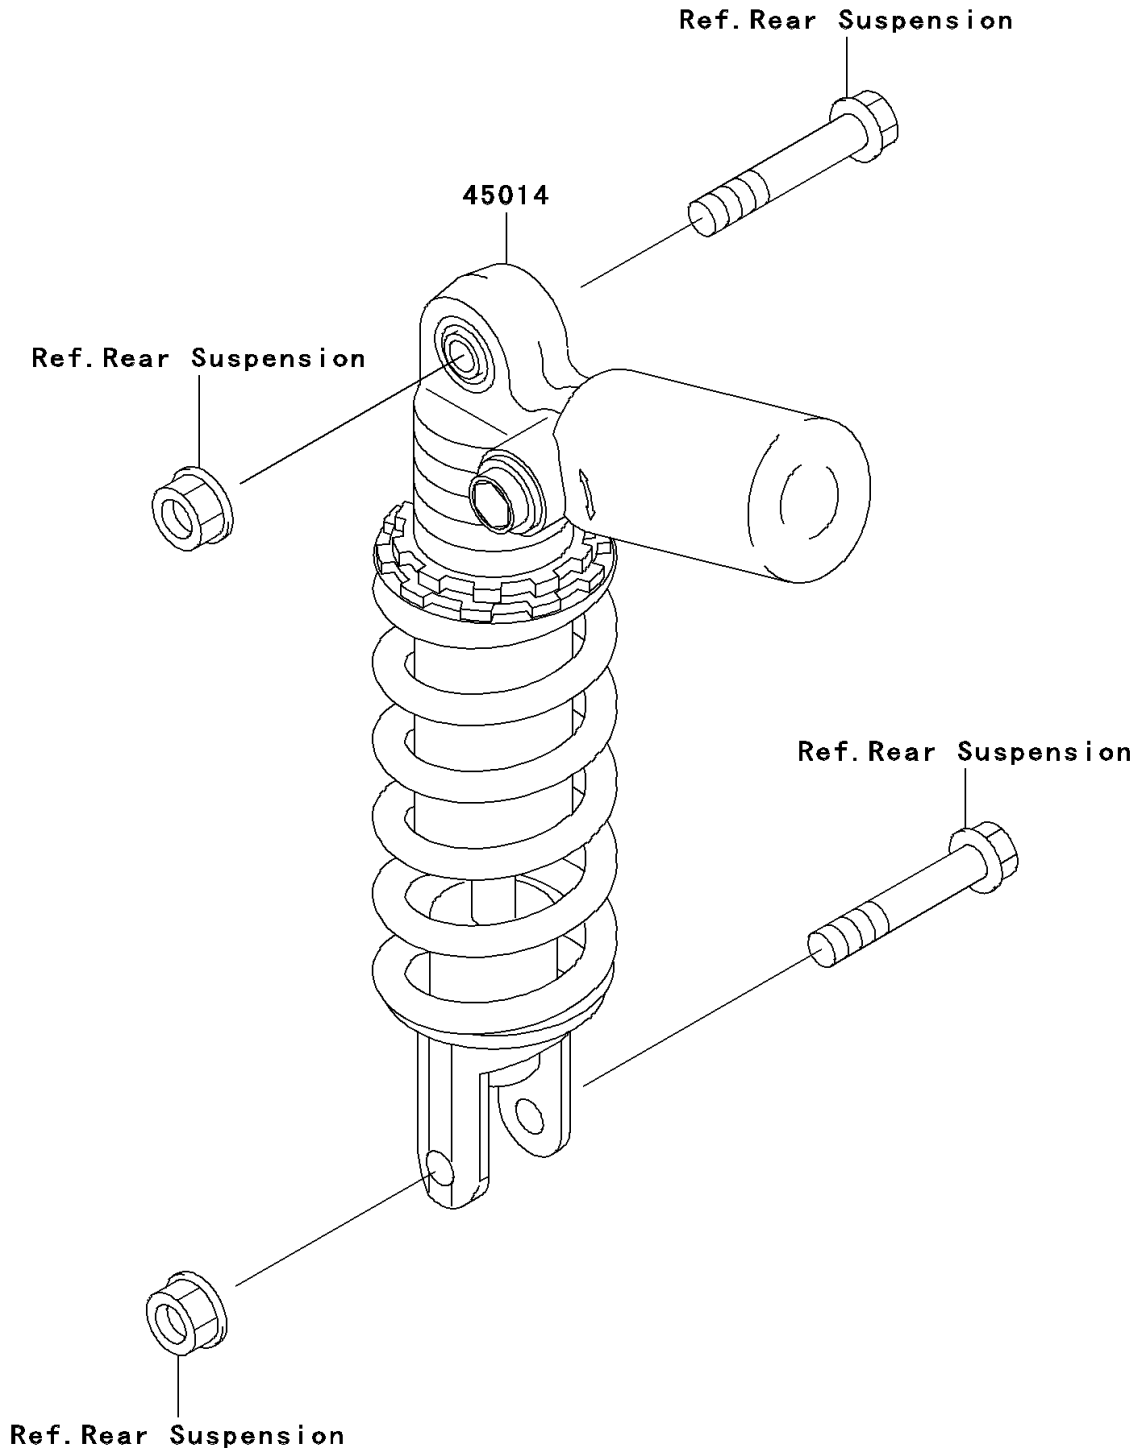

2003 Ninja® ZX™ -7R PARTS DIAGRAM

Shock Absorber(s)

F2280

2003 Ninja® ZX™ -7R PARTS LIST

Shock Absorber(s)

ITEM NAME	PART NUMBER	QUANTITY
SHOCKABSORBER (Ref # 45014)	45014-1617	1