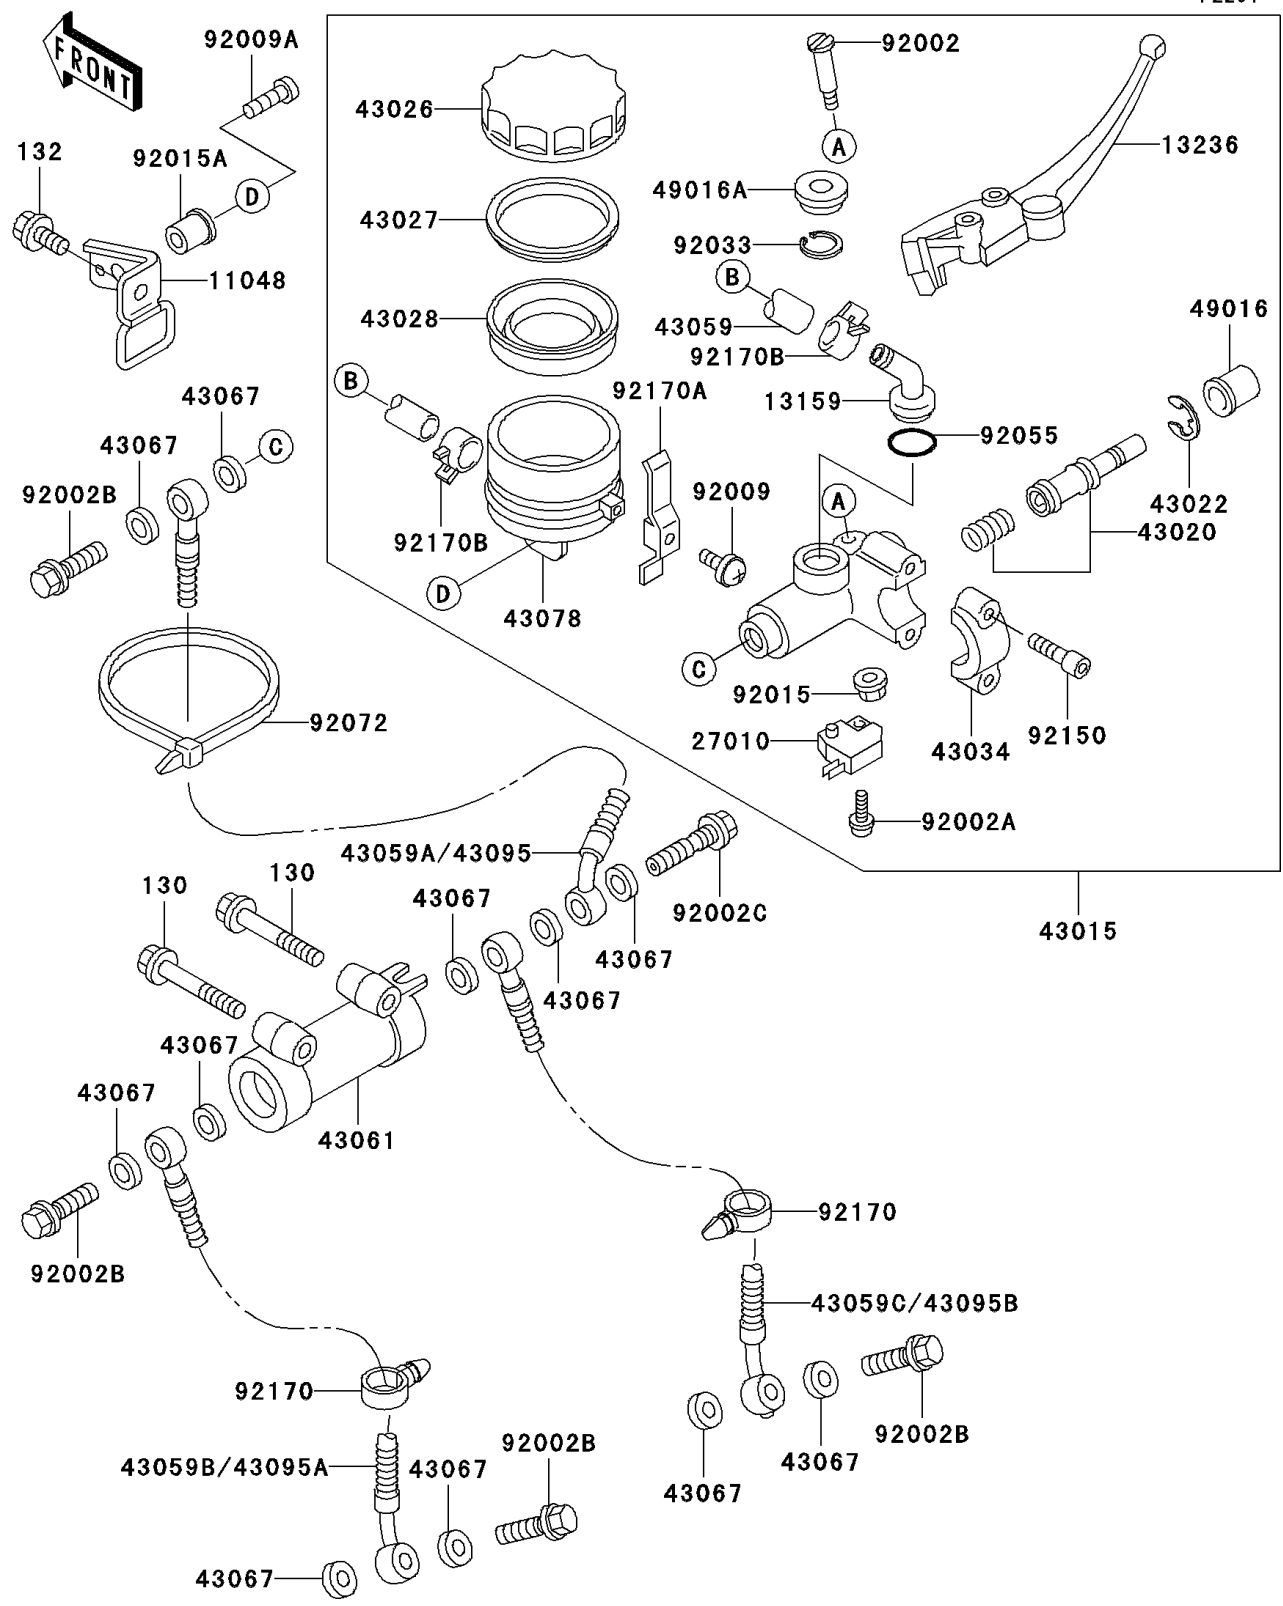

2001 Ninja[®] ZX[™]-7R PARTS DIAGRAM

Front Master Cylinder

F2291

2001 Ninja® ZX™-7R PARTS LIST

Front Master Cylinder

ITEM NAME	PART NUMBER	QUANTITY
BOLT-FLANGED,6X35 (Ref # 130)	130J0635	2
BOLT-FLANGED-SMALL (Ref # 132)	132J0612	1
BRACKET,RESERVOIR TANK (Ref # 11048)	11048-1170	1
CONNECTOR (Ref # 13159)	13159-1061	1
LEVER-COMP,FRONT BRAKE (Ref # 13236)	13236-1286	1
SWITCH,BRAKE (Ref # 27010)	27010-1170	1
CYLINDER-ASSY-MASTER,FR (Ref # 43015)	43015-1577	1
PISTON-COMP-BRAKE,FR (Ref # 43020)	43020-1054	1
STOPPER-BRAKE,PISTON (Ref # 43022)	43022-1010	1
CAP-BRAKE (Ref # 43026)	43026-1051	1
PLATE-DIAPHRAGM (Ref # 43027)	43027-1051	1
DIAPHRAGM,MASTER CYLINDER (Ref # 43028)	43028-1057	1
HOLDER-BRAKE,MASTER CYLINDER (Ref # 43034)	43034-1016	1
HOSE-BRAKE,FR MASTER CYLINDER (Ref # 43059)	43059-1547	1
HOSE-BRAKE,FR,UPP (Ref # 43059A)	43059-1854	1
HOSE-BRAKE,FR,LH (Ref # 43059B)	43059-1945	1
HOSE-BRAKE,FR,RH (Ref # 43059C)	43059-1946	1
JOINT-BRAKE (Ref # 43061)	43061-1002	1
WASHER,10.5X15X1.5 (Ref # 43067)	43067-001	11
RESERVOIR (Ref # 43078)	43078-1099	1
COVER-SEAL,MASTER CYLINDER (Ref # 49016)	49016-1044	1
COVER-SEAL (Ref # 49016A)	49016-1147	1
BOLT,LEVER SET,BLACK (Ref # 92002)	92002-1322	1
BOLT,SCREW,4X12 (Ref # 92002A)	92002-1323	1
BOLT,OIL,L=23 (Ref # 92002B)	92002-1888	4
BOLT,OIL,L=37 (Ref # 92002C)	92002-1909	1
SCREW (Ref # 92009)	92009-1570	1
SCREW,5X18 (Ref # 92009A)	92009-1655	1
NUT,FLANGED,6MM,BLACK (Ref # 92015)	92015-1233	1

2001 Ninja® ZX™-7R PARTS LIST

Front Master Cylinder

ITEM NAME	PART NUMBER	QUANTITY
NUT,WELL,5MM (Ref # 92015A)	92015-1757	1
RING-SNAP,20.5MM (Ref # 92033)	92033-1186	1
RING-O,MASTER CYLINDER (Ref # 92055)	92055-1251	1
BAND,L=365 (Ref # 92072)	92072-1197	1
BOLT (Ref # 92150)	92150-1328	2
CLAMP (Ref # 92170)	92170-1067	2
CLAMP (Ref # 92170A)	92170-1090	1
CLAMP,HOSE (Ref # 92170B)	92170-1091	2