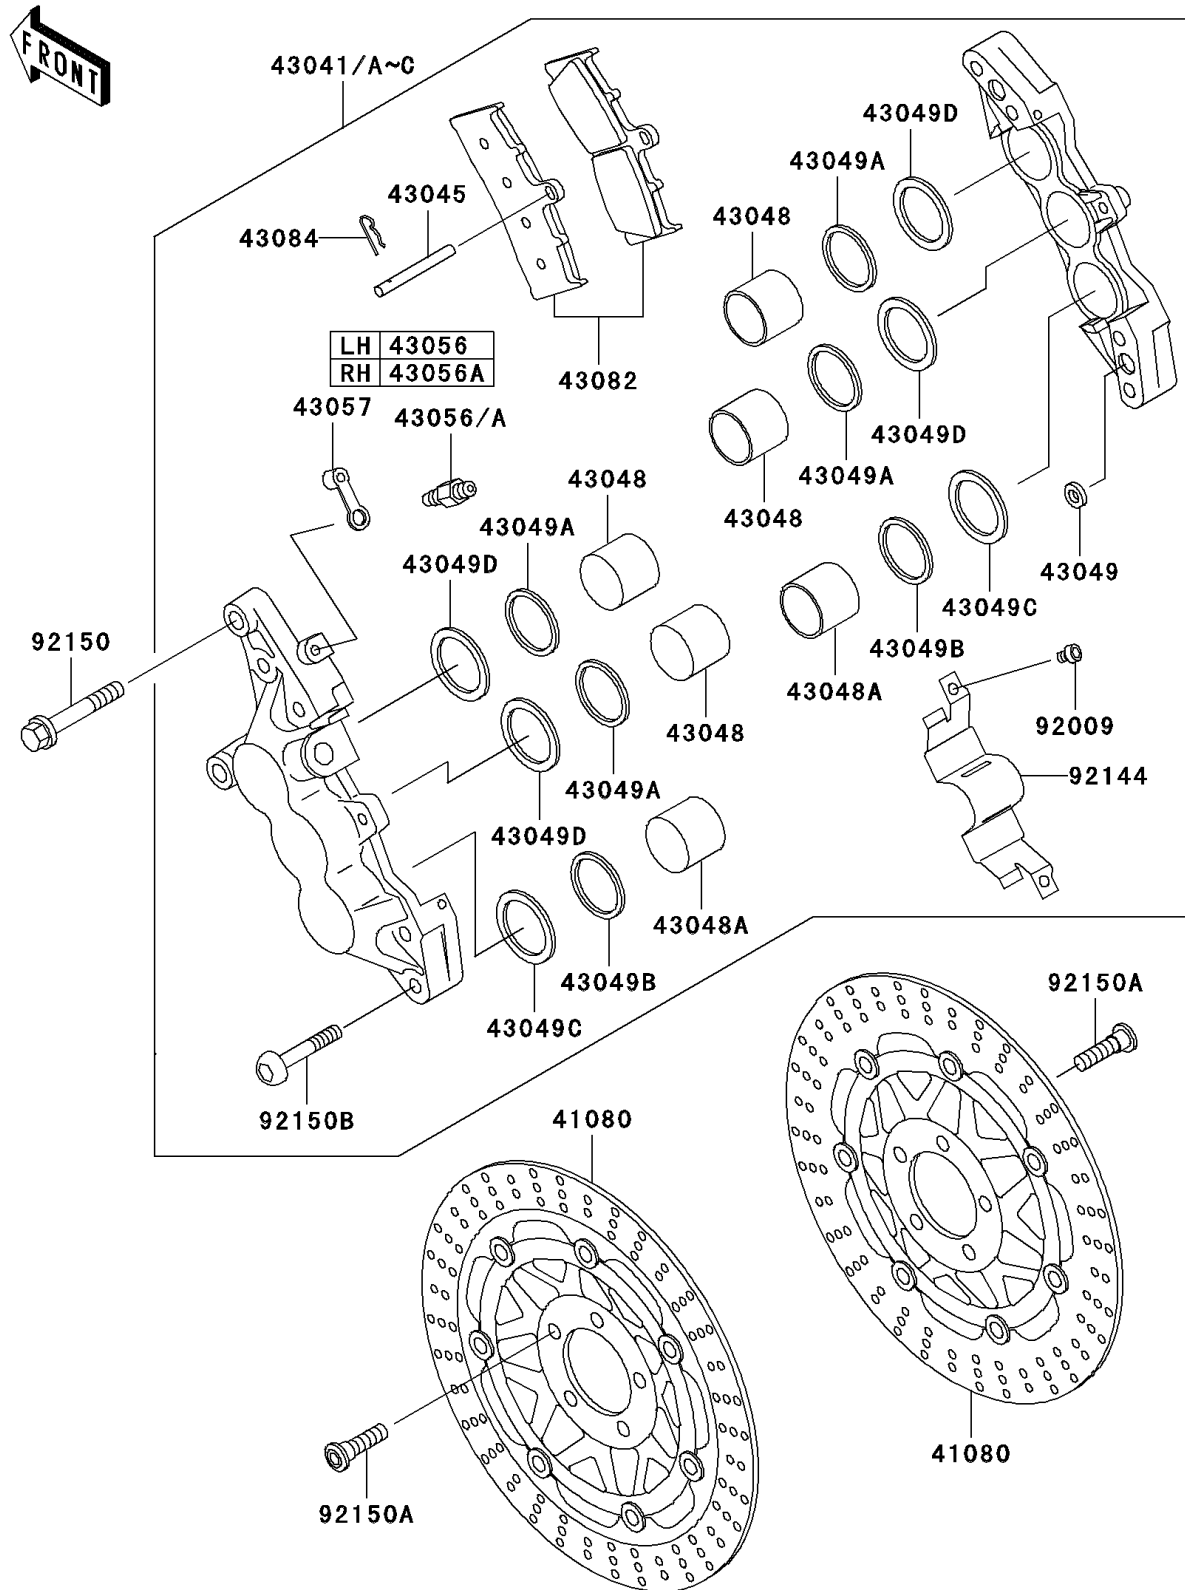

2002 Ninja® ZX™ -7R PARTS DIAGRAM

Front Brake

F2292

2002 Ninja® ZX™ -7R PARTS LIST

Front Brake

ITEM NAME	PART NUMBER	QUANTITY
DISC,FR,GRAY+SILVER (Ref # 41080)	41080-1408-5C	2
CALIPER-ASSY,FR,LH,BLACK (Ref # 43041A)	43041-1589-DJ	1
CALIPER-ASSY,FR,RH,BLACK (Ref # 43041C)	43041-1590-DJ	1
SHAFT-CALIPER (Ref # 43045)	43045-007	2
PISTON-CALIPER (Ref # 43048)	43048-1078	8
PISTON-CALIPER (Ref # 43048A)	43048-1079	4
PACKING,SEAL,6.5X11.5X2.2 (Ref # 43049)	43049-1004	4
PACKING,PISTON (Ref # 43049A)	43049-1055	8
PACKING,PISTON (Ref # 43049B)	43049-1059	4
PACKING,PISTON SEAL (Ref # 43049C)	43049-1090	4
PACKING,PISTON SEAL (Ref # 43049D)	43049-1096	8
BREATHER (Ref # 43056)	43056-003	1
BREATHER-BRAKE (Ref # 43056A)	43056-1056	1
CAP-BREATHER (Ref # 43057)	43057-003	2
PAD-ASSY-BRAKE,FR,C93ZM (Ref # 43082)	43082-1179	2
CLAMP,PAD (Ref # 43084)	43084-003	2
BOLT,SOCKET,4X6 (Ref # 92009)	92009-1758	4
SPRING (Ref # 92144)	92144-1903	2
BOLT,FLANGED,10X38 (Ref # 92150)	92150-1297	4
BOLT,SOCKET,8X30 (Ref # 92150A)	92150-1771	10
BOLT,SOCKET,8X40 (Ref # 92150B)	92150-1973	8