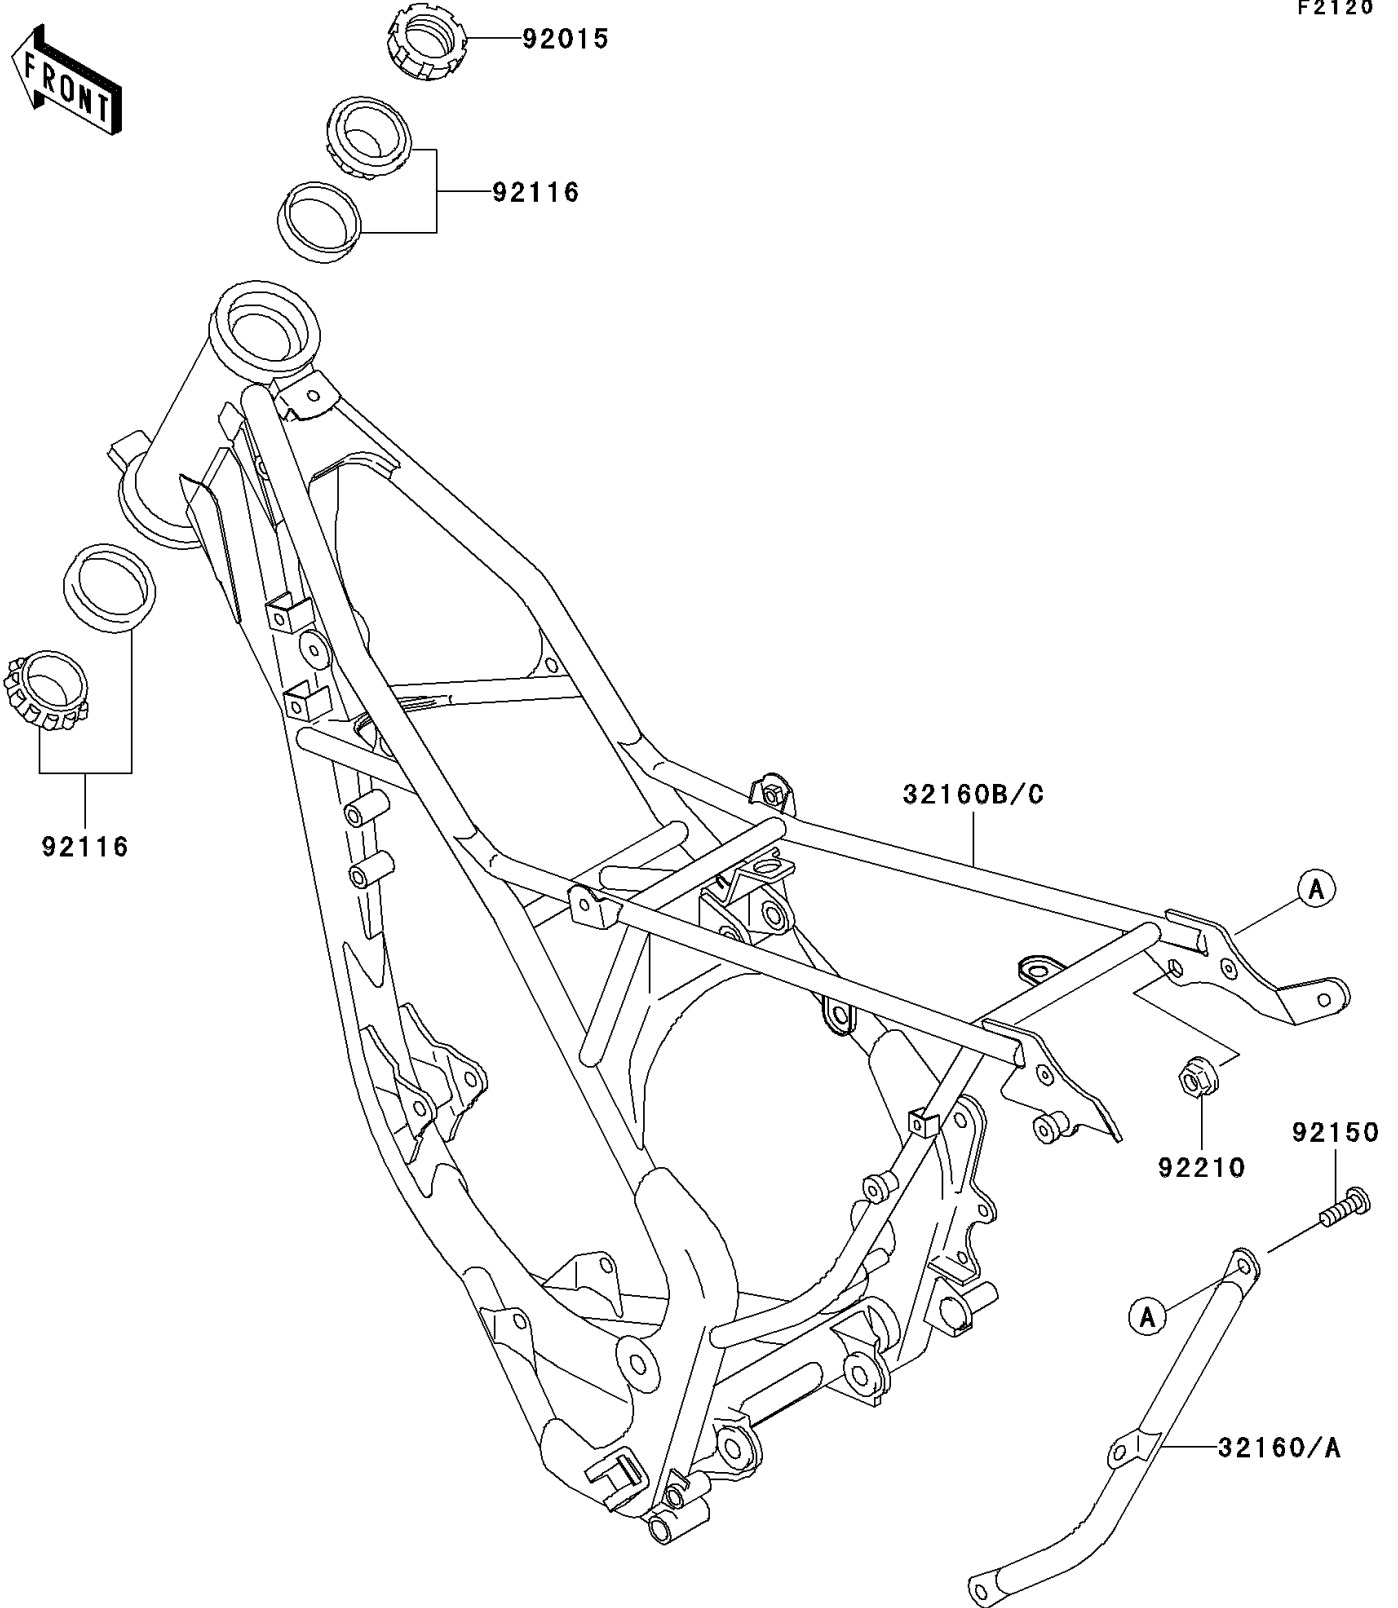

# 2006 KX85 PARTS DIAGRAM

Frame

F2120

## 2006 KX85 PARTS LIST

### Frame

ITEM NAME	PART NUMBER	QUANTITY
FRAME-COMP,DOWNTUBE,RH,SILVER (Ref # 32160A)	32160-1486-458	1
FRAME-COMP,MAIN,P.SILVER (Ref # 32160C)	32160-1667-458	1
NUT,STEERING STEM,25MM (Ref # 92015)	92015-1684	1
BEARING-ROLLER,H1-CAP32005JRRS (Ref # 92116)	92116-1065	2
BOLT,SOCKET,10X23 (Ref # 92150)	92150-1221	2
NUT,LOCK,FLANGED,10MM (Ref # 92210)	92210-1080	2