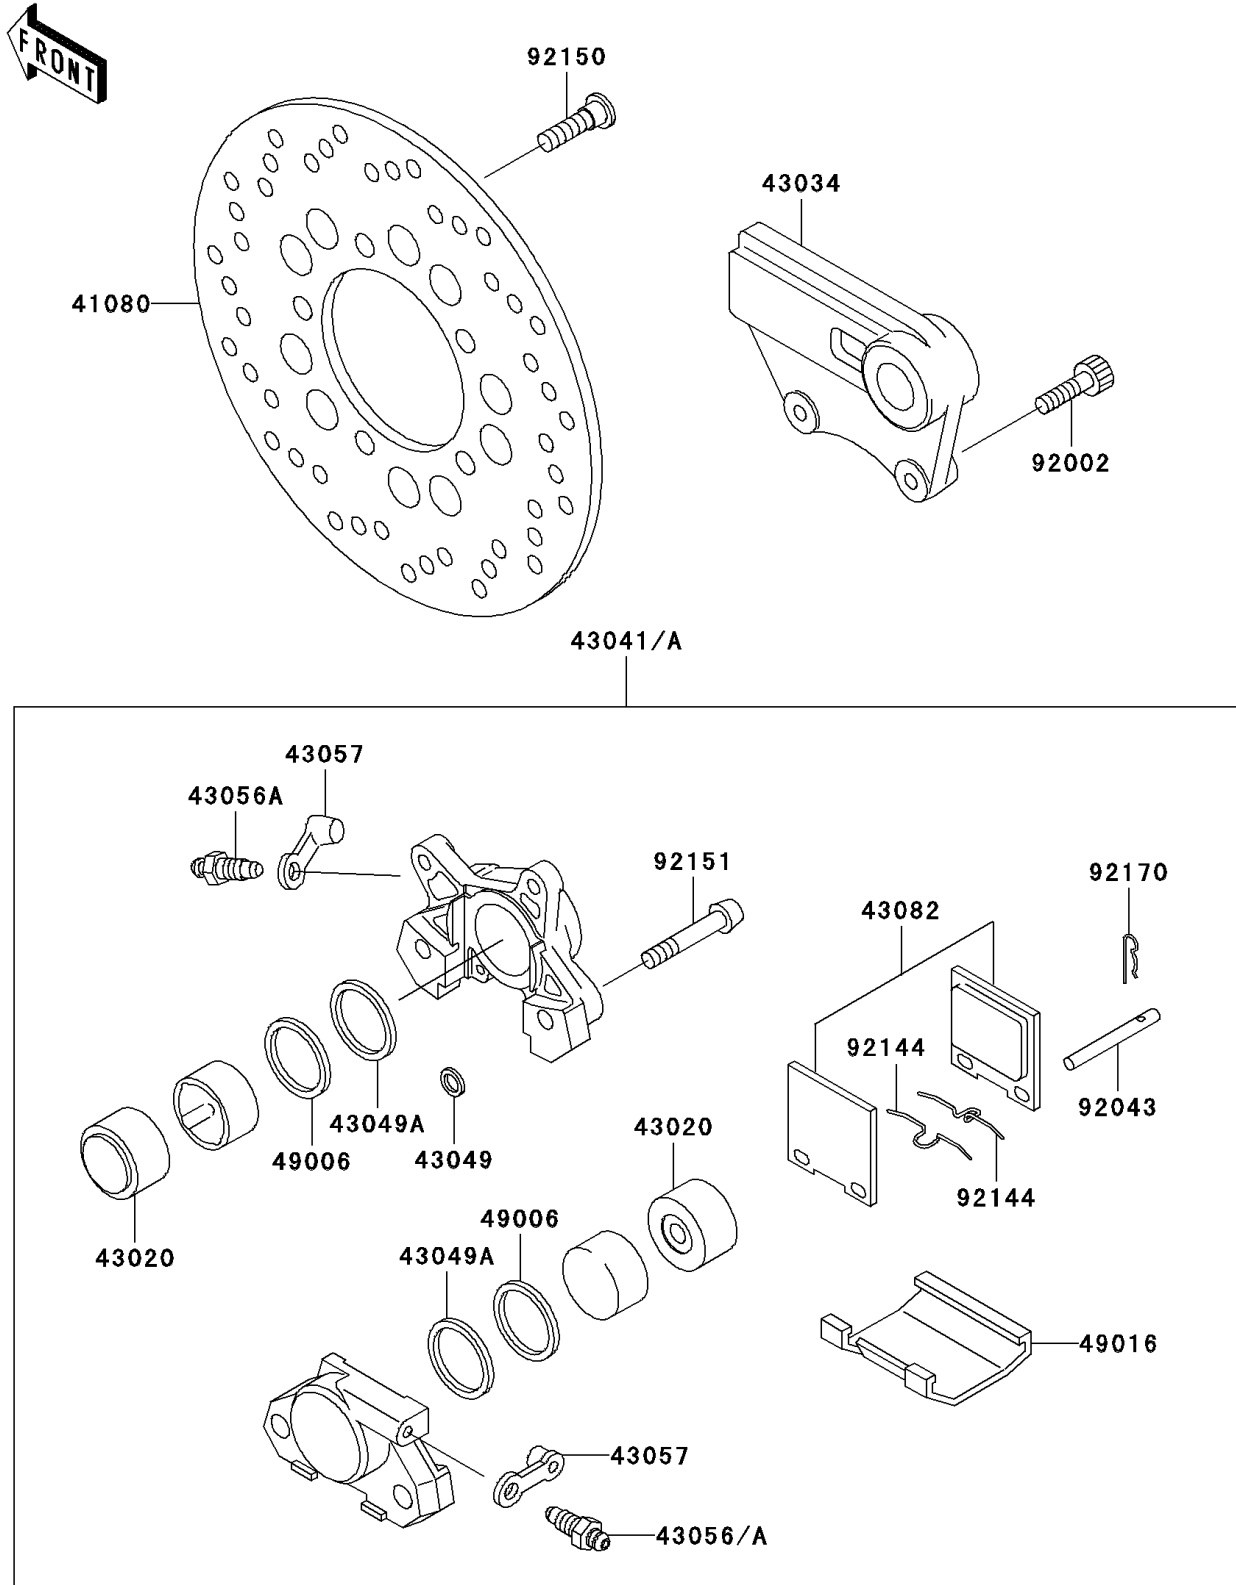

2003 Ninja® ZX™ -7R PARTS DIAGRAM

Rear Brake

F2294

2003 Ninja® ZX™ -7R PARTS LIST

Rear Brake

ITEM NAME	PART NUMBER	QUANTITY
DISC,RR,C.GRAY (Ref # 41080)	41080-1242-FB	1
PISTON-COMP-BRAKE (Ref # 43020)	43020-1111	2
HOLDER-BRAKE,REAR CALIPER (Ref # 43034)	43034-1137	1
CALIPER-ASSY,RR,BLACK (Ref # 43041A)	43041-1591-DJ	1
PACKING,SEAL,6.5X11.5X2.2 (Ref # 43049)	43049-1004	1
PACKING,PISTON SEAL (Ref # 43049A)	43049-1097	2
BREATHER-BRAKE (Ref # 43056A)	43056-1054	2
CAP-BREATHER (Ref # 43057)	43057-003	2
PAD-ASSY-BRAKE (Ref # 43082)	43082-1180	1
BOOT,PISTON SEAL (Ref # 49006)	49006-1212	2
COVER-SEAL (Ref # 49016)	49016-1145	1
BOLT,SOCKET,8X25 (Ref # 92002)	92002-1442	2
PIN (Ref # 92043)	92043-1522	2
SPRING,PAD (Ref # 92144)	92144-1401	2
BOLT,SOCKET,8X30 (Ref # 92150)	92150-1771	5
BOLT,SOCKET,10X45 (Ref # 92151)	92151-1106	2
CLAMP (Ref # 92170)	92170-1635	1