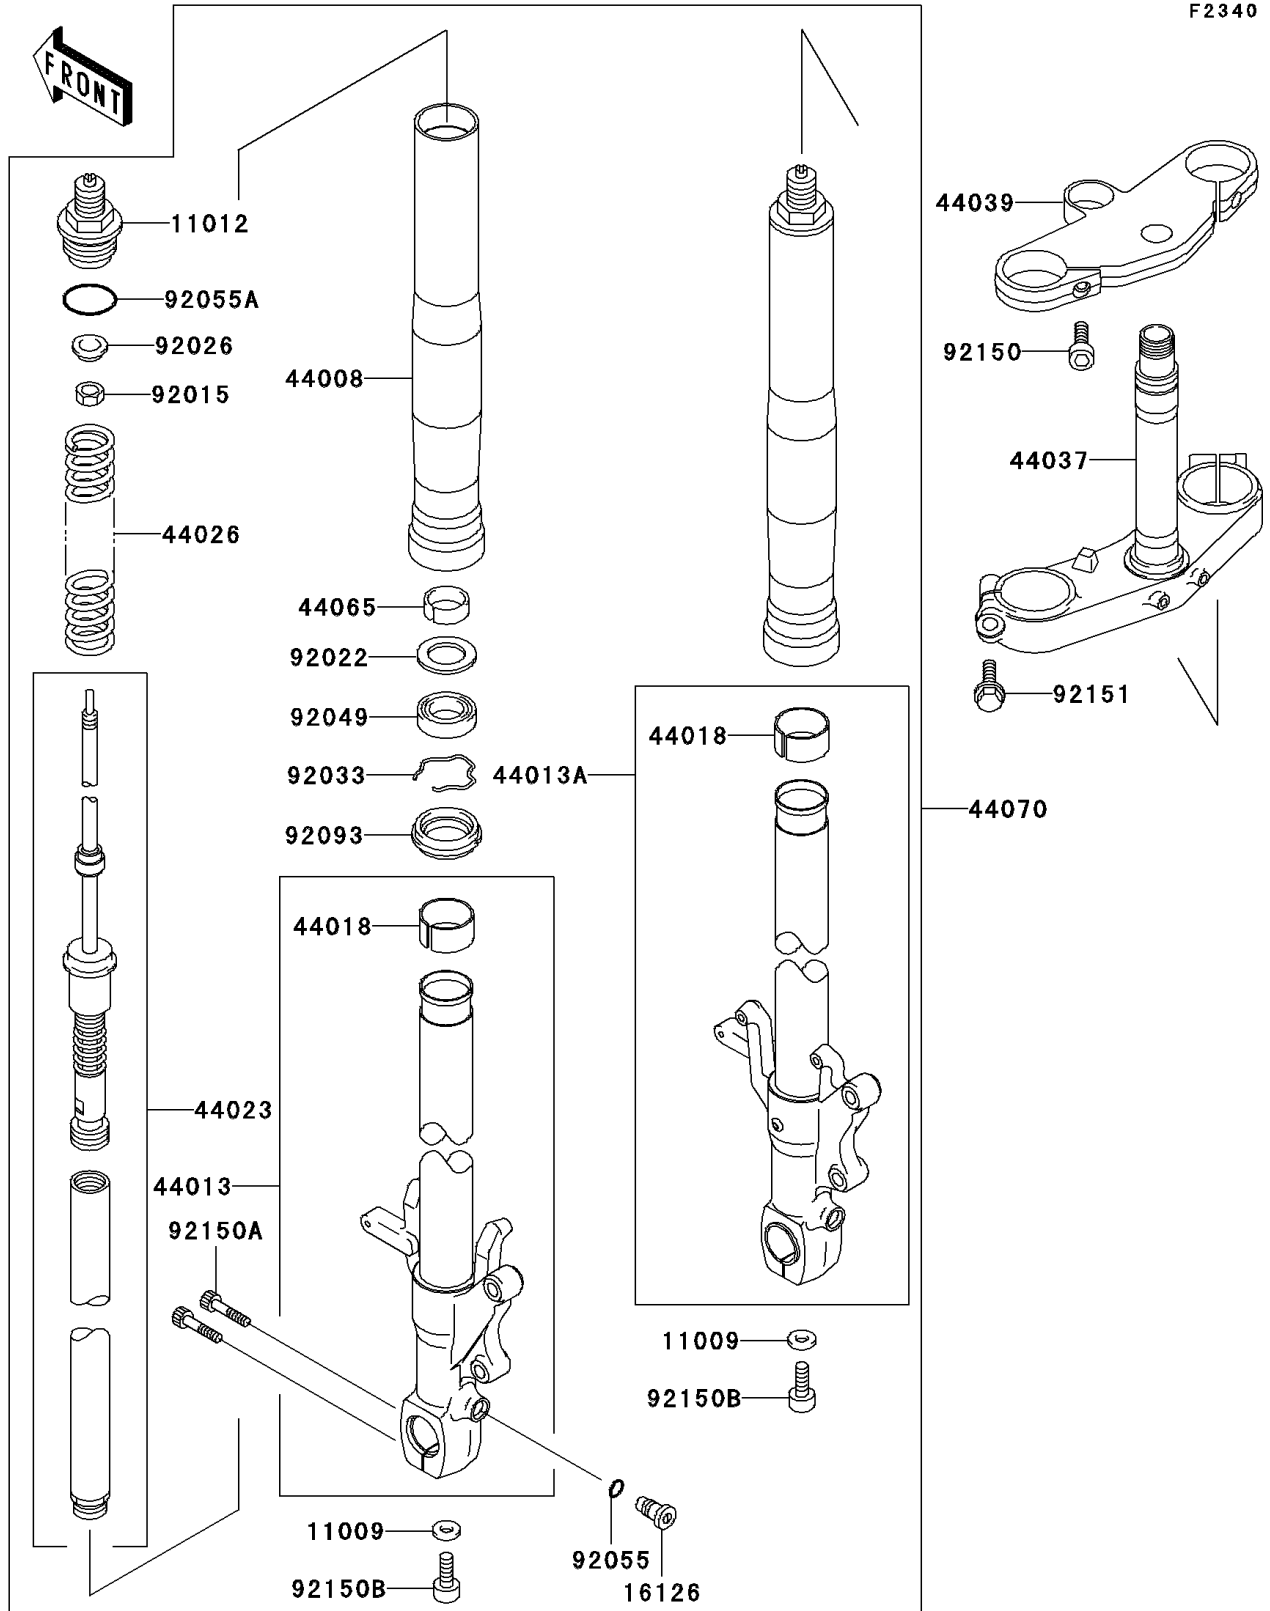

# 2003 Ninja® ZX™-7R PARTS DIAGRAM

Front Fork

## 2003 Ninja® ZX™ -7R PARTS LIST

### Front Fork

ITEM NAME	PART NUMBER	QUANTITY
GASKET,FORK CYLINDER BOLT (Ref # 11009)	11009-1127	2
CAP,FORK TOP (Ref # 11012)	11012-1792	2
VALVE,FORK (Ref # 16126)	16126-1261	2
PIPE-FORK OUTER,A.BRONZE (Ref # 44008)	44008-1039-JS	2
PIPE-FORK INNER,LH,SILVER (Ref # 44013)	44013-1415-KF	1
PIPE-FORK INNER,RH,SILVER (Ref # 44013A)	44013-1416-KF	1
PISTON-FORK,INNER PIPE (Ref # 44018)	44018-1056	2
CYLINDER-COMP-FORK (Ref # 44023)	44023-1098	2
SPRING-FRONT FORK (Ref # 44026)	44026-1593	2
HOLDER-FORK UNDER (Ref # 44037)	44037-1339	1
HOLDER-FORK UPPER (Ref # 44039)	44039-1264	1
BUSHING-FRONT FORK (Ref # 44065)	44065-1111	2
DAMPER-ASSY,FORK,SILVER (Ref # 44070)	44070-1490-KF	1
NUT (Ref # 92015)	92015-1795	2
WASHER (Ref # 92022)	92022-1299	2
SPACER,FORK (Ref # 92026)	92026-1471	2
RING-SNAP (Ref # 92033)	92033-1077	2
SEAL-OIL,FORK OUTER TUBE (Ref # 92049)	92049-1456	2
RING-O,ANTI-DIVE UNIT (Ref # 92055)	92055-1201	2
RING-O,FORK,AIR TUBE (Ref # 92055A)	92055-1333	2
SEAL,FORK OUTER TUBE (Ref # 92093)	92093-1415	2
BOLT,SOCKET,8X25 (Ref # 92150)	92150-1172	2
BOLT,SOCKET,8X40 (Ref # 92150A)	92150-1194	4
BOLT,12X22 (Ref # 92150B)	92150-1398	2
BOLT,FLANGED,10X40 (Ref # 92151)	92151-1171	2