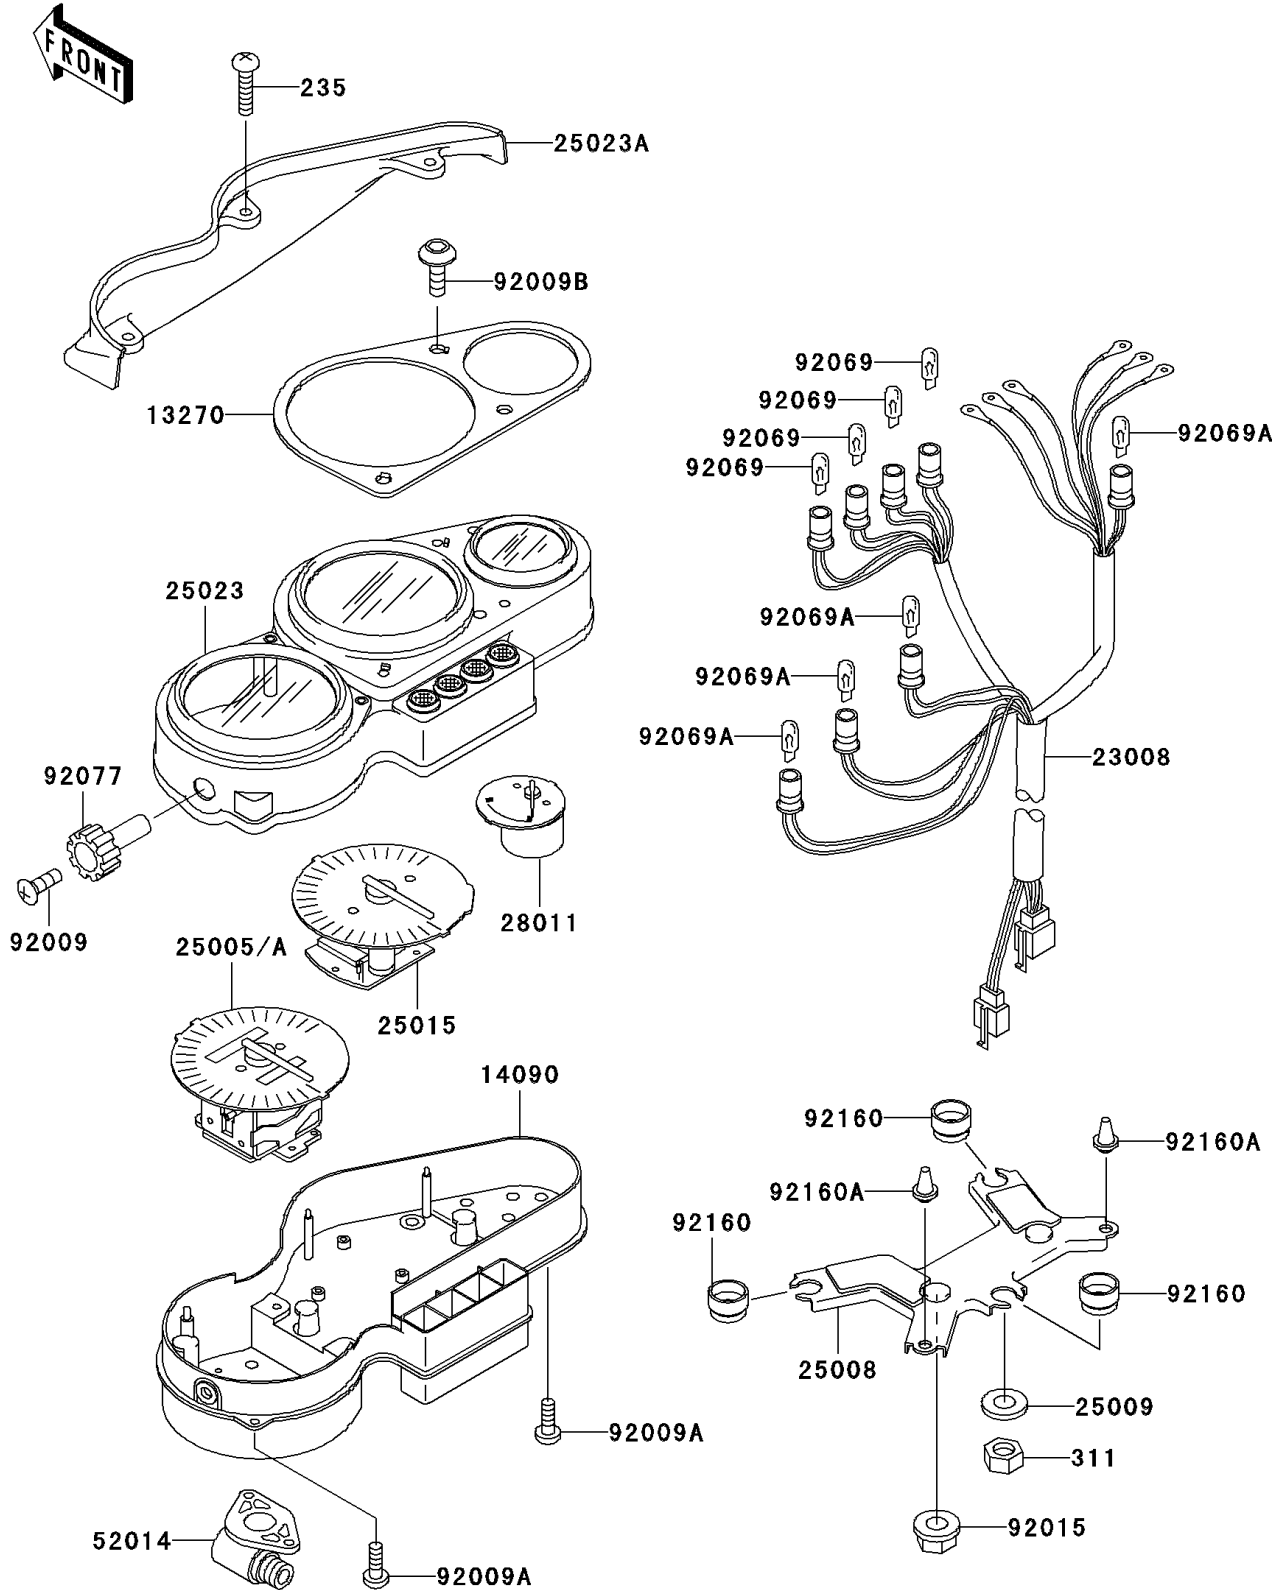

2000 Ninja® ZX™-7R PARTS DIAGRAM

Meter(s)

F2530

2000 Ninja® ZX™-7R PARTS LIST

Meter(s)

ITEM NAME	PART NUMBER	QUANTITY
SCREW-PAN-WP-CROS (Ref # 235)	235C0412	3
NUT-HEX (Ref # 311)	311C0500	3
PLATE,METER (Ref # 13270)	13270-1524	1
COVER,METER HOUSING (Ref # 14090)	14090-1648	1
SOCKET-ASSY,METER (Ref # 23008)	23008-1560	1
BRACKET-METER (Ref # 25008)	25008-1214	1
WASHER,5.2X16X1.2 (Ref # 25009)	25009-004	3
TACHOMETER,X1000R/MIN (Ref # 25015)	25015-1339	1
COVER-METER CASE,UPP (Ref # 25023)	25023-1223	1
COVER-METER CASE (Ref # 25023A)	25023-1225	1
METER,TEMP (Ref # 28011)	28011-1155	1
ELBOW (Ref # 52014)	52014-1081	1
SCREW,2X6,BLACK (Ref # 92009)	92009-1172	1
SCREW,TAPPING,4X14 (Ref # 92009A)	92009-1593	5
SCREW,TAPPING,5X16 (Ref # 92009B)	92009-1720	3
NUT,FLANGED,6MM,BLACK (Ref # 92015)	92015-1233	2
BULB,12V 3.4W,T10 (Ref # 92069)	92069-1007	4
BULB,12V 1.7W,T10 (Ref # 92069A)	92069-1059	4
KNOB,METER (Ref # 92077)	92077-1073	1
DAMPER (Ref # 92160)	92160-1668	3
DAMPER (Ref # 92160A)	92160-1669	2
SPEEDOMETER,KPH (Ref # 25005)	25005-1596	1
SPEEDOMETER,MPH (Ref # 25005A)	25005-1597	1