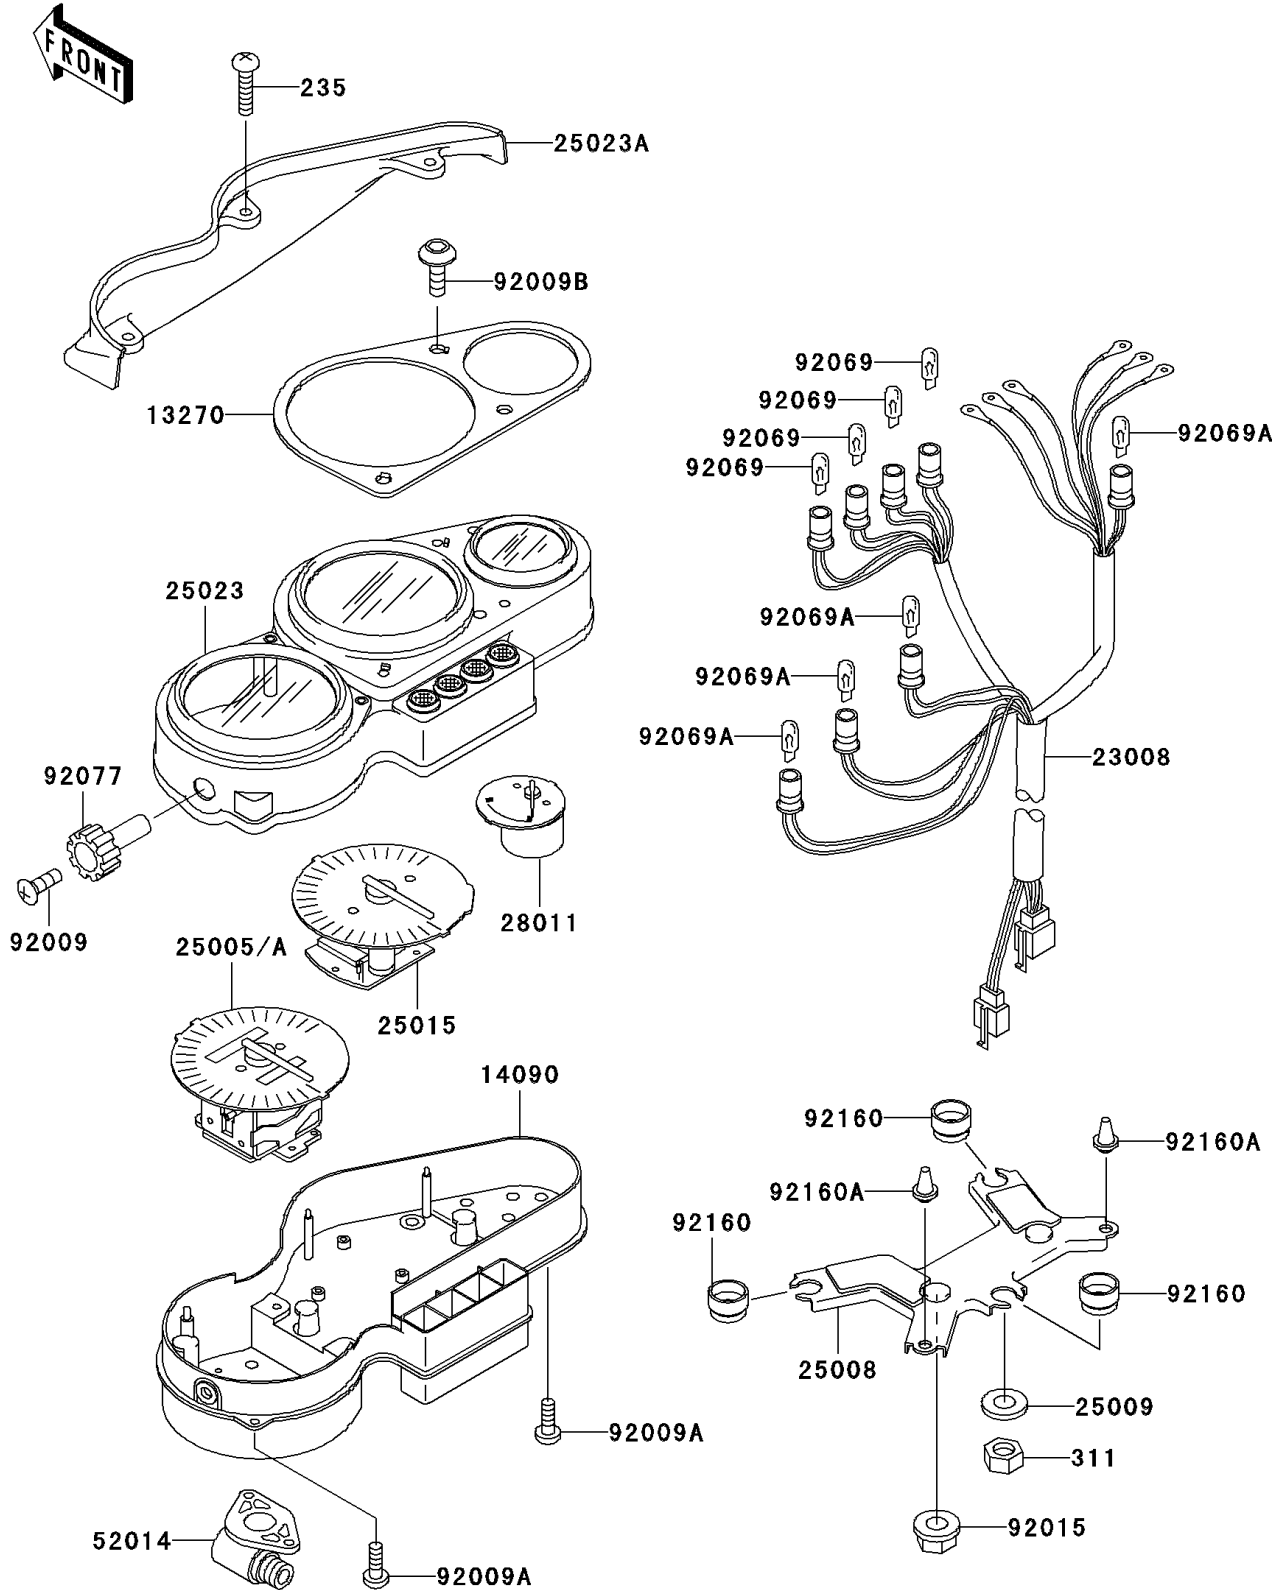

2002 Ninja® ZX™ -7R PARTS DIAGRAM

Meter(s)

F2530

2002 Ninja® ZX™ -7R PARTS LIST

Meter(s)

ITEM NAME	PART NUMBER	QUANTITY
SCREW-PAN-WP-CROS (Ref # 235)	235C0412	3
NUT-HEX (Ref # 311)	311C0500	3
PLATE,METER (Ref # 13270)	13270-1524	1
COVER,METER HOUSING (Ref # 14090)	14090-1648	1
SOCKET-ASSY,METER (Ref # 23008)	23008-1560	1
BRACKET-METER (Ref # 25008)	25008-1214	1
WASHER,5.2X16X1.2 (Ref # 25009)	25009-004	3
TACHOMETER,X1000R/MIN (Ref # 25015)	25015-1339	1
COVER-METER CASE,UPP (Ref # 25023)	25023-1223	1
COVER-METER CASE (Ref # 25023A)	25023-1225	1
METER,TEMP (Ref # 28011)	28011-1155	1
ELBOW (Ref # 52014)	52014-1081	1
SCREW,2X6,BLACK (Ref # 92009)	92009-1172	1
SCREW,TAPPING,4X14 (Ref # 92009A)	92009-1593	5
SCREW,TAPPING,5X16 (Ref # 92009B)	92009-1720	3
NUT,FLANGED,6MM,BLACK (Ref # 92015)	92015-1233	2
BULB,12V 3.4W,T10 (Ref # 92069)	92069-1007	4
BULB,12V 1.7W,T10 (Ref # 92069A)	92069-1059	4
KNOB,METER (Ref # 92077)	92077-1073	1
DAMPER (Ref # 92160)	92160-1668	3
DAMPER (Ref # 92160A)	92160-1669	2
SPEEDOMETER,KPH (Ref # 25005)	25005-1596	1
SPEEDOMETER,MPH (Ref # 25005A)	25005-1597	1