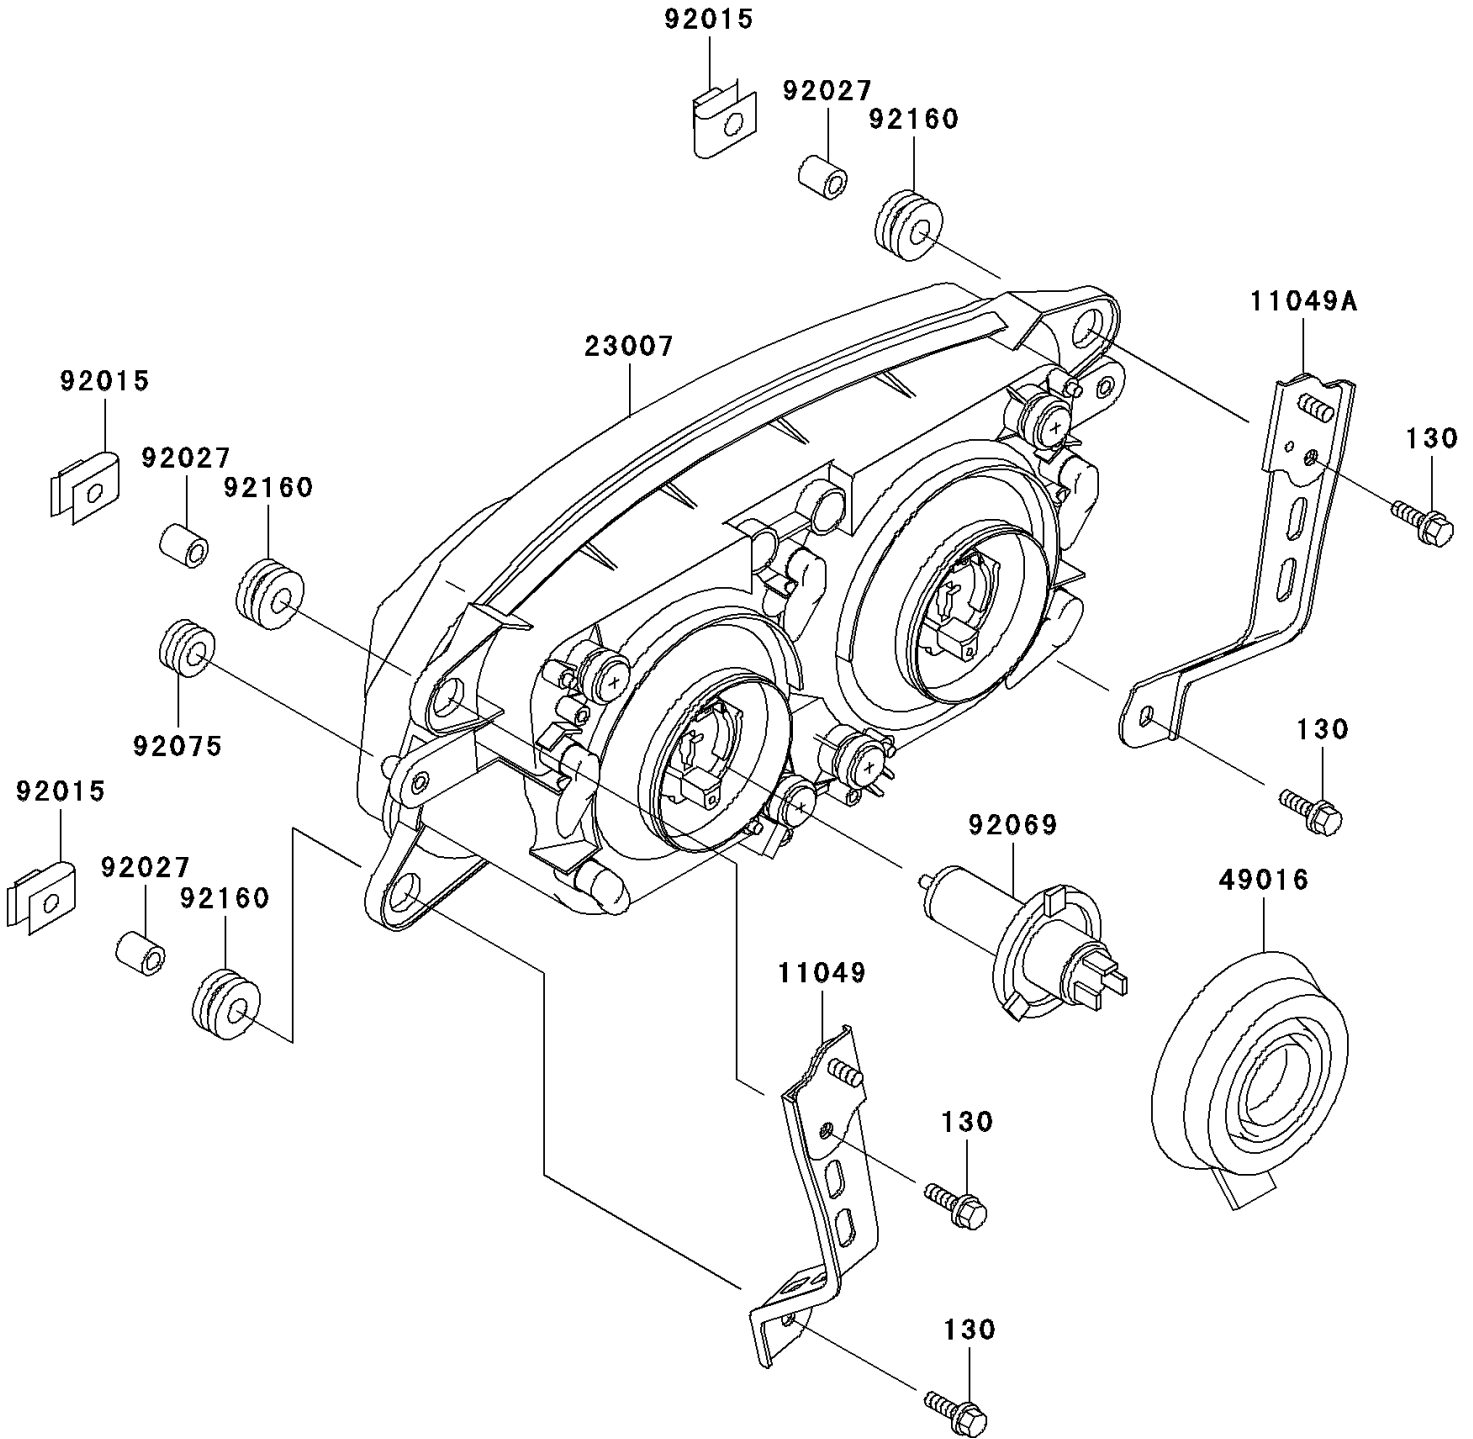

# 2001 Ninja® ZX™-7R PARTS DIAGRAM

Headlight(s)

F2710

## 2001 Ninja® ZX™-7R PARTS LIST

### Headlight(s)

ITEM NAME	PART NUMBER	QUANTITY
BOLT-FLANGED,6X25 (Ref # 130)	130J0625	4
BRACKET,HEAD LAMP,LH (Ref # 11049)	11049-1340	1
BRACKET,HEAD LAMP,RH (Ref # 11049A)	11049-1341	1
LENS-COMP,HEAD LAMP (Ref # 23007)	23007-1376	1
COVER-SEAL,HEAD LAMP SOCKET (Ref # 49016)	49016-1137	2
NUT,6MM (Ref # 92015)	92015-1094	4
COLLAR,6.8X10X12 (Ref # 92027)	92027-162	4
BULB,12V 45/45W,H4 (Ref # 92069)	92069-1104	2
DAMPER (Ref # 92075)	92075-1912	2
DAMPER (Ref # 92160)	92160-1162	4