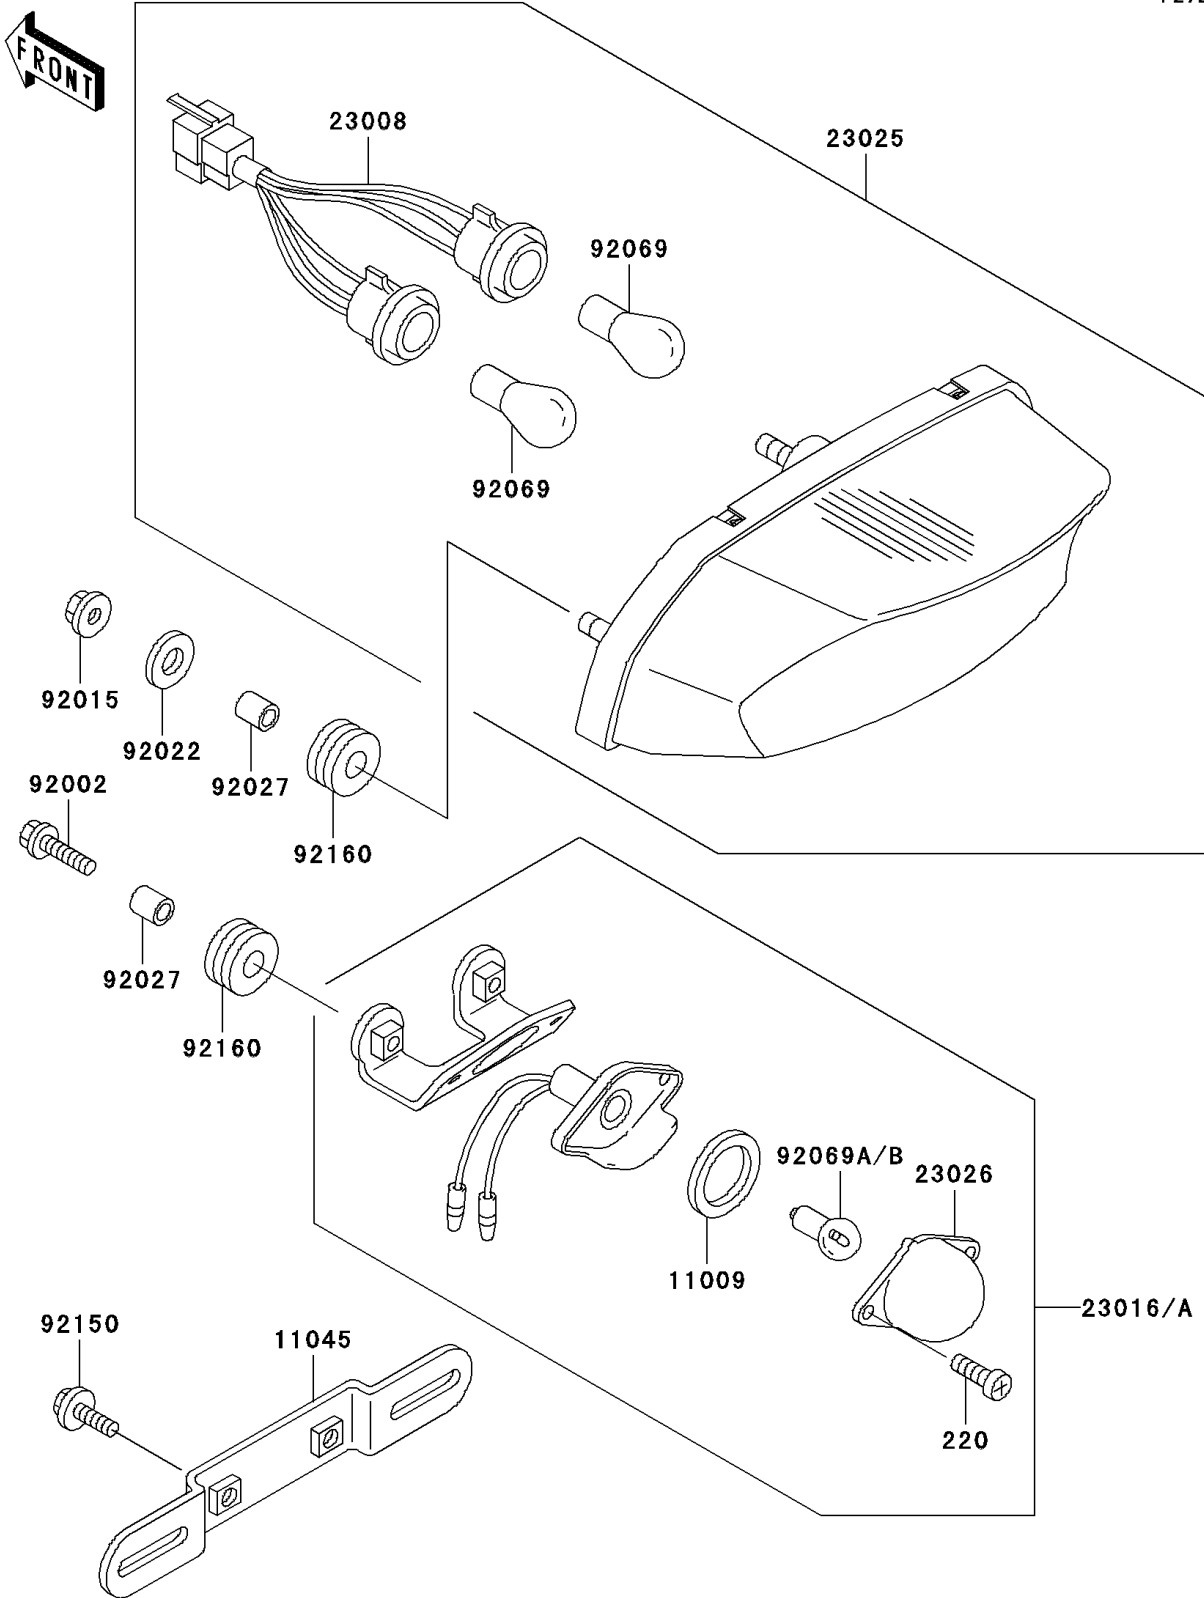

2000 Ninja® ZX™-7R PARTS DIAGRAM

Taillight(s)

F2720

2000 Ninja® ZX™-7R PARTS LIST

Taillight(s)

ITEM NAME	PART NUMBER	QUANTITY
SCREW-PAN-CROS (Ref # 220)	220B0410	2
GASKET,LICENSE PLATE LAMP (Ref # 11009)	11009-1372	1
BRACKET,LICENSE (Ref # 11045)	11045-1387	1
SOCKET-ASSY,TAIL LAMP (Ref # 23008)	23008-1413	1
LAMP-ASSY,LICENSE PLATE (Ref # 23016)	23016-1053	1
LAMP-TAIL (Ref # 23025)	23025-1246	1
LENS,LAMP (Ref # 23026)	23026-1054	1
BOLT,6X25 (Ref # 92002)	92002-1135	2
NUT,FLANGED,6MM (Ref # 92015)	92015-1367	3
WASHER,6.5X20X1.6 (Ref # 92022)	92022-1557	3
COLLAR,6.8X10X12 (Ref # 92027)	92027-162	5
BULB,12V 27/8W (Ref # 92069)	92069-059	2
BULB,12V 8W (Ref # 92069A)	92069-1012	1
BOLT,6X16 (Ref # 92150)	92150-1909	2
DAMPER (Ref # 92160)	92160-1162	5