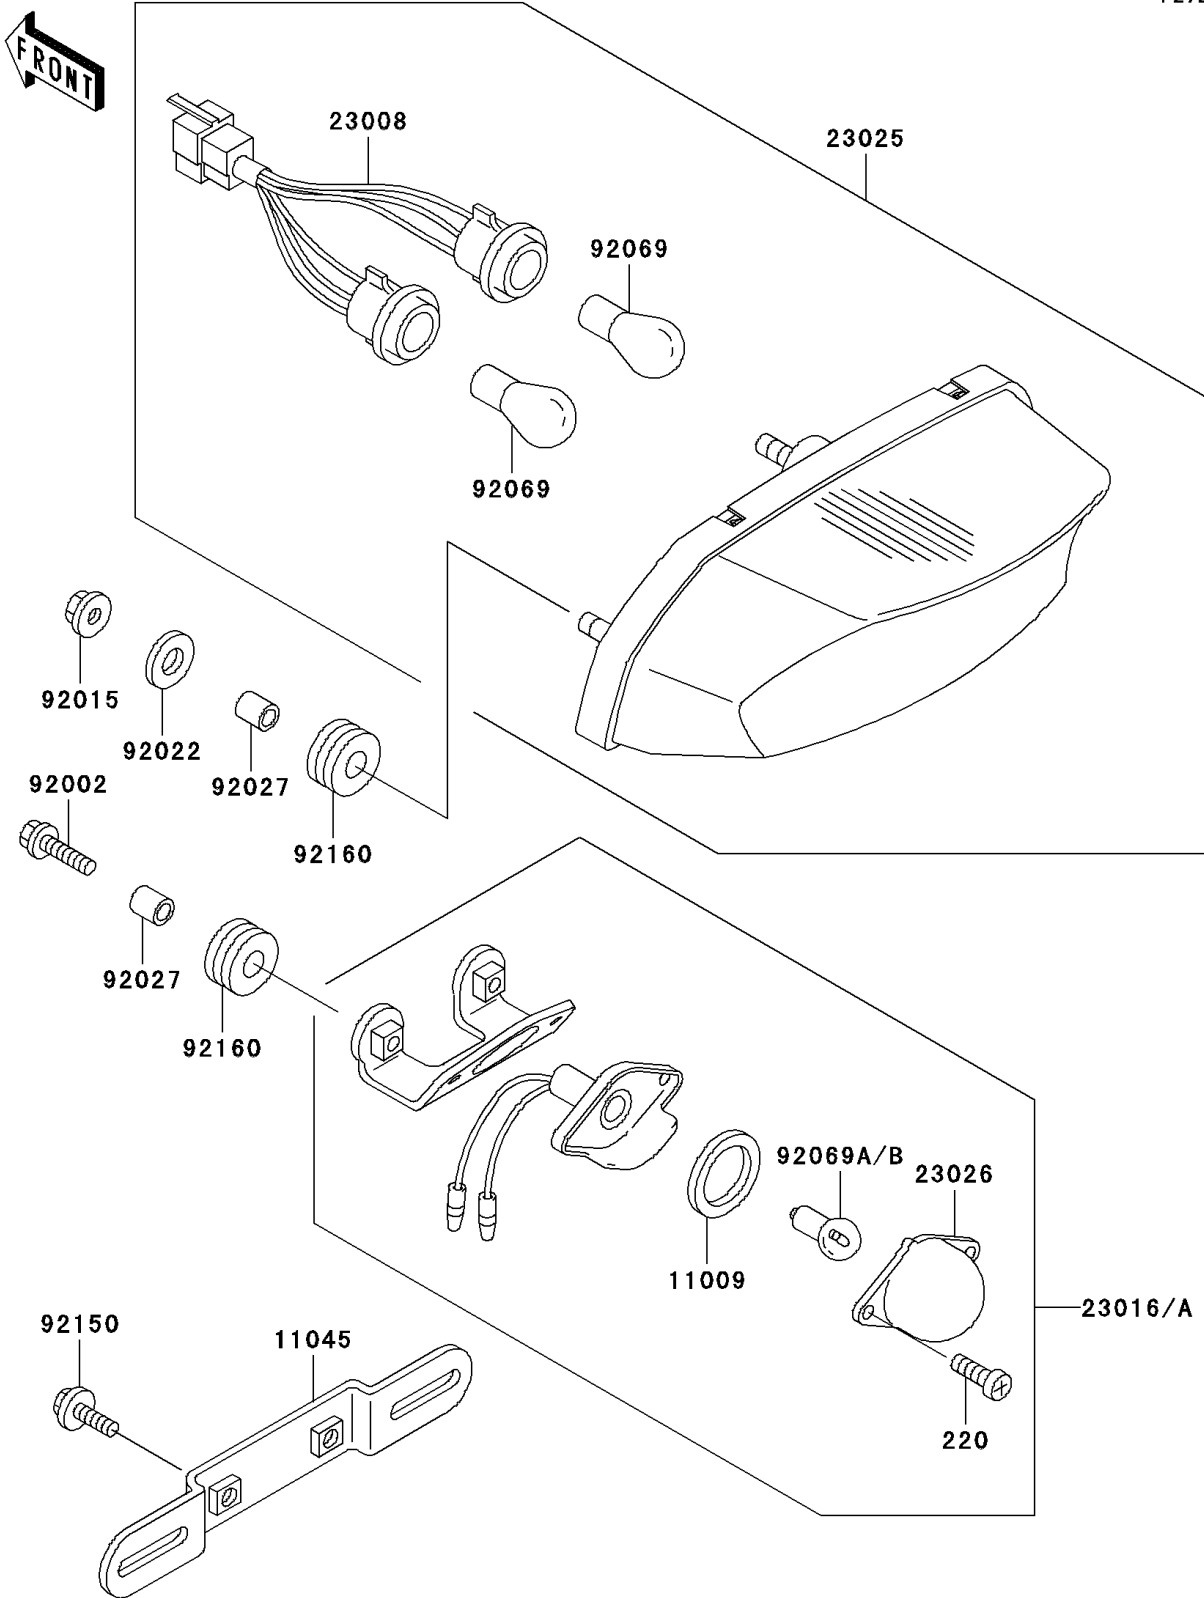

2002 Ninja® ZX™-7R PARTS DIAGRAM

Taillight(s)

F2720

2002 Ninja® ZX™-7R PARTS LIST

Taillight(s)

ITEM NAME	PART NUMBER	QUANTITY
SCREW-PAN-CROS (Ref # 220)	220B0410	2
GASKET,LICENSE PLATE LAMP (Ref # 11009)	11009-1372	1
BRACKET,LICENSE (Ref # 11045)	11045-1387	1
SOCKET-ASSY,TAIL LAMP (Ref # 23008)	23008-1413	1
LAMP-ASSY,LICENSE PLATE (Ref # 23016A)	23016-1054	1
LAMP-TAIL (Ref # 23025)	23025-1246	1
LENS,LAMP (Ref # 23026)	23026-1054	1
BOLT,6X25 (Ref # 92002)	92002-1135	2
NUT,FLANGED,6MM (Ref # 92015)	92015-1367	3
WASHER,6.5X20X1.6 (Ref # 92022)	92022-1557	3
COLLAR,6.8X10X12 (Ref # 92027)	92027-162	5
BULB,12V 27/8W (Ref # 92069)	92069-059	2
BULB,12V 5W (Ref # 92069B)	92069-1055	1
BOLT,6X16 (Ref # 92150)	92150-1909	2
DAMPER (Ref # 92160)	92160-1162	5