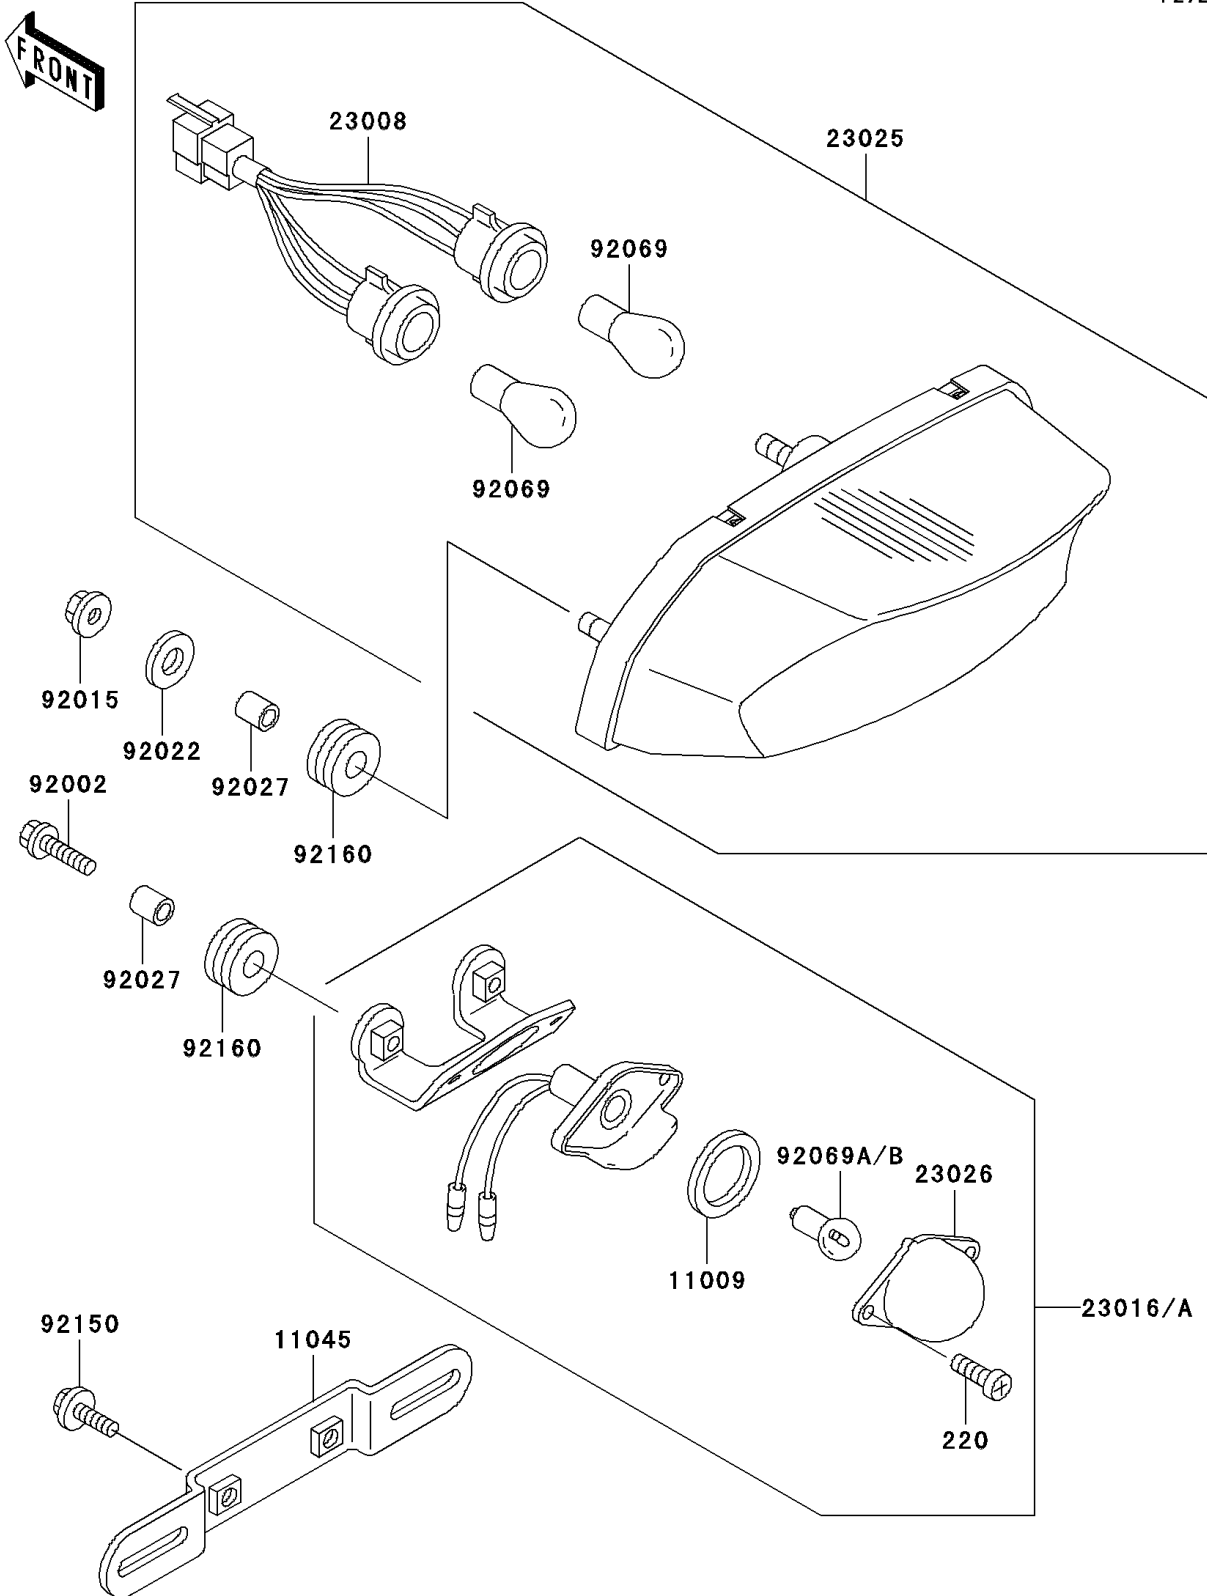

2003 Ninja® ZX™-7R PARTS DIAGRAM

Taillight(s)

F2720

2003 Ninja® ZX™ -7R PARTS LIST

Taillight(s)

ITEM NAME	PART NUMBER	QUANTITY
SCREW-PAN-CROS (Ref # 220)	220B0410	2
GASKET,LICENSE PLATE LAMP (Ref # 11009)	11009-1372	1
BRACKET,LICENSE (Ref # 11045)	11045-1387	1
SOCKET-ASSY,TAIL LAMP (Ref # 23008)	23008-1413	1
LAMP-ASSY,LICENSE PLATE (Ref # 23016A)	23016-1054	1
LAMP-TAIL (Ref # 23025)	23025-1246	1
LENS,LAMP (Ref # 23026)	23026-1054	1
BOLT,6X25 (Ref # 92002)	92002-1135	2
NUT,FLANGED,6MM (Ref # 92015)	92015-1367	3
WASHER,6.5X20X1.6 (Ref # 92022)	92022-1557	3
COLLAR,6.8X10X12 (Ref # 92027)	92027-162	5
BULB,12V 27/8W (Ref # 92069)	92069-059	2
BULB,12V 5W (Ref # 92069B)	92069-1055	1
BOLT,6X16 (Ref # 92150)	92150-1909	2
DAMPER (Ref # 92160)	92160-1162	5