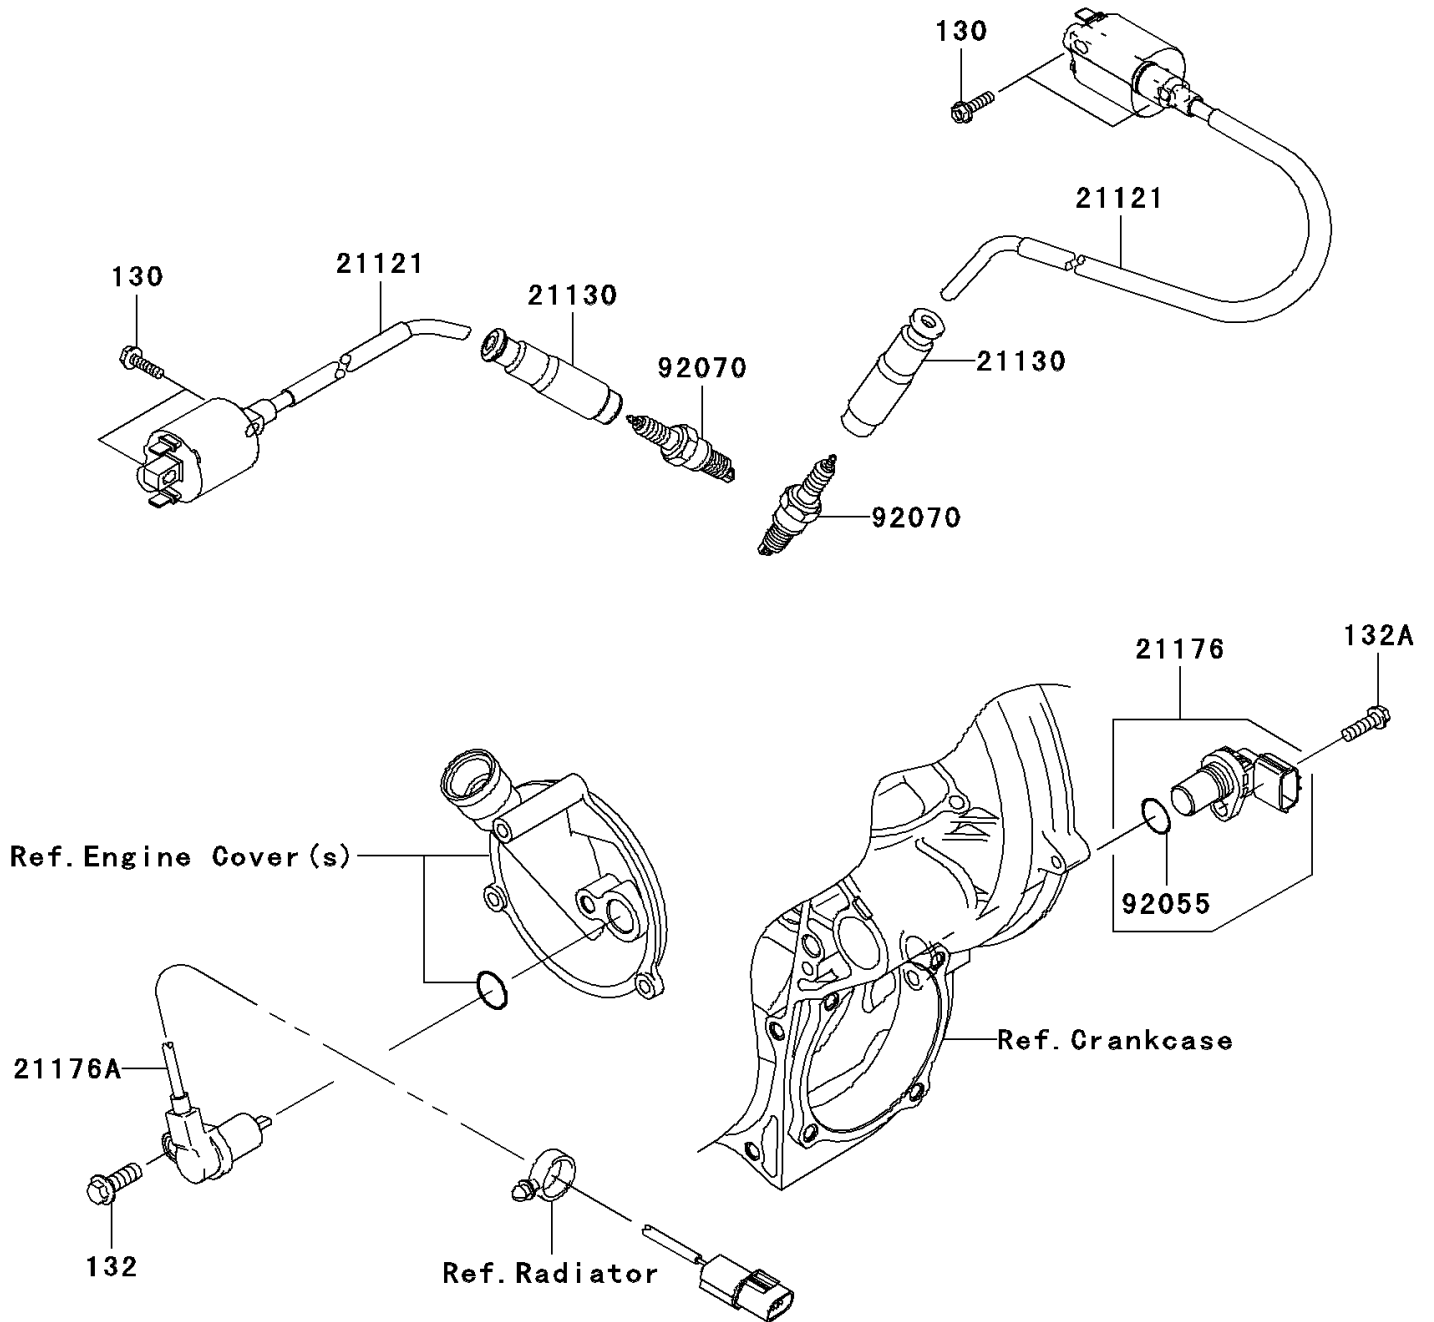

2009 Teryx® 750 FI 4x4 LE PARTS DIAGRAM

Ignition System

E1830

2009 Teryx® 750 FI 4x4 LE PARTS LIST

Ignition System

ITEM NAME	PART NUMBER	QUANTITY
BOLT-FLANGED,5X18 (Ref # 130)	130BB0518	4
BOLT-FLANGED-SMALL,8X22 (Ref # 132)	132BA0822	1
BOLT-FLANGED-SMALL,6X20 (Ref # 132A)	132BD0620	1
COIL-IGNITION (Ref # 21121)	21121-0045	2
CAP-SPARK PLUG (Ref # 21130)	21130-1071	2
SENSOR,SPEED (Ref # 21176)	21176-1104	1
SENSOR,REVERSE (Ref # 21176A)	21176-1109	1
RING-O (Ref # 92055)	92055-1718	1
PLUG-SPARK,CR7E(NGK) (Ref # 92070)	92070-1209	2