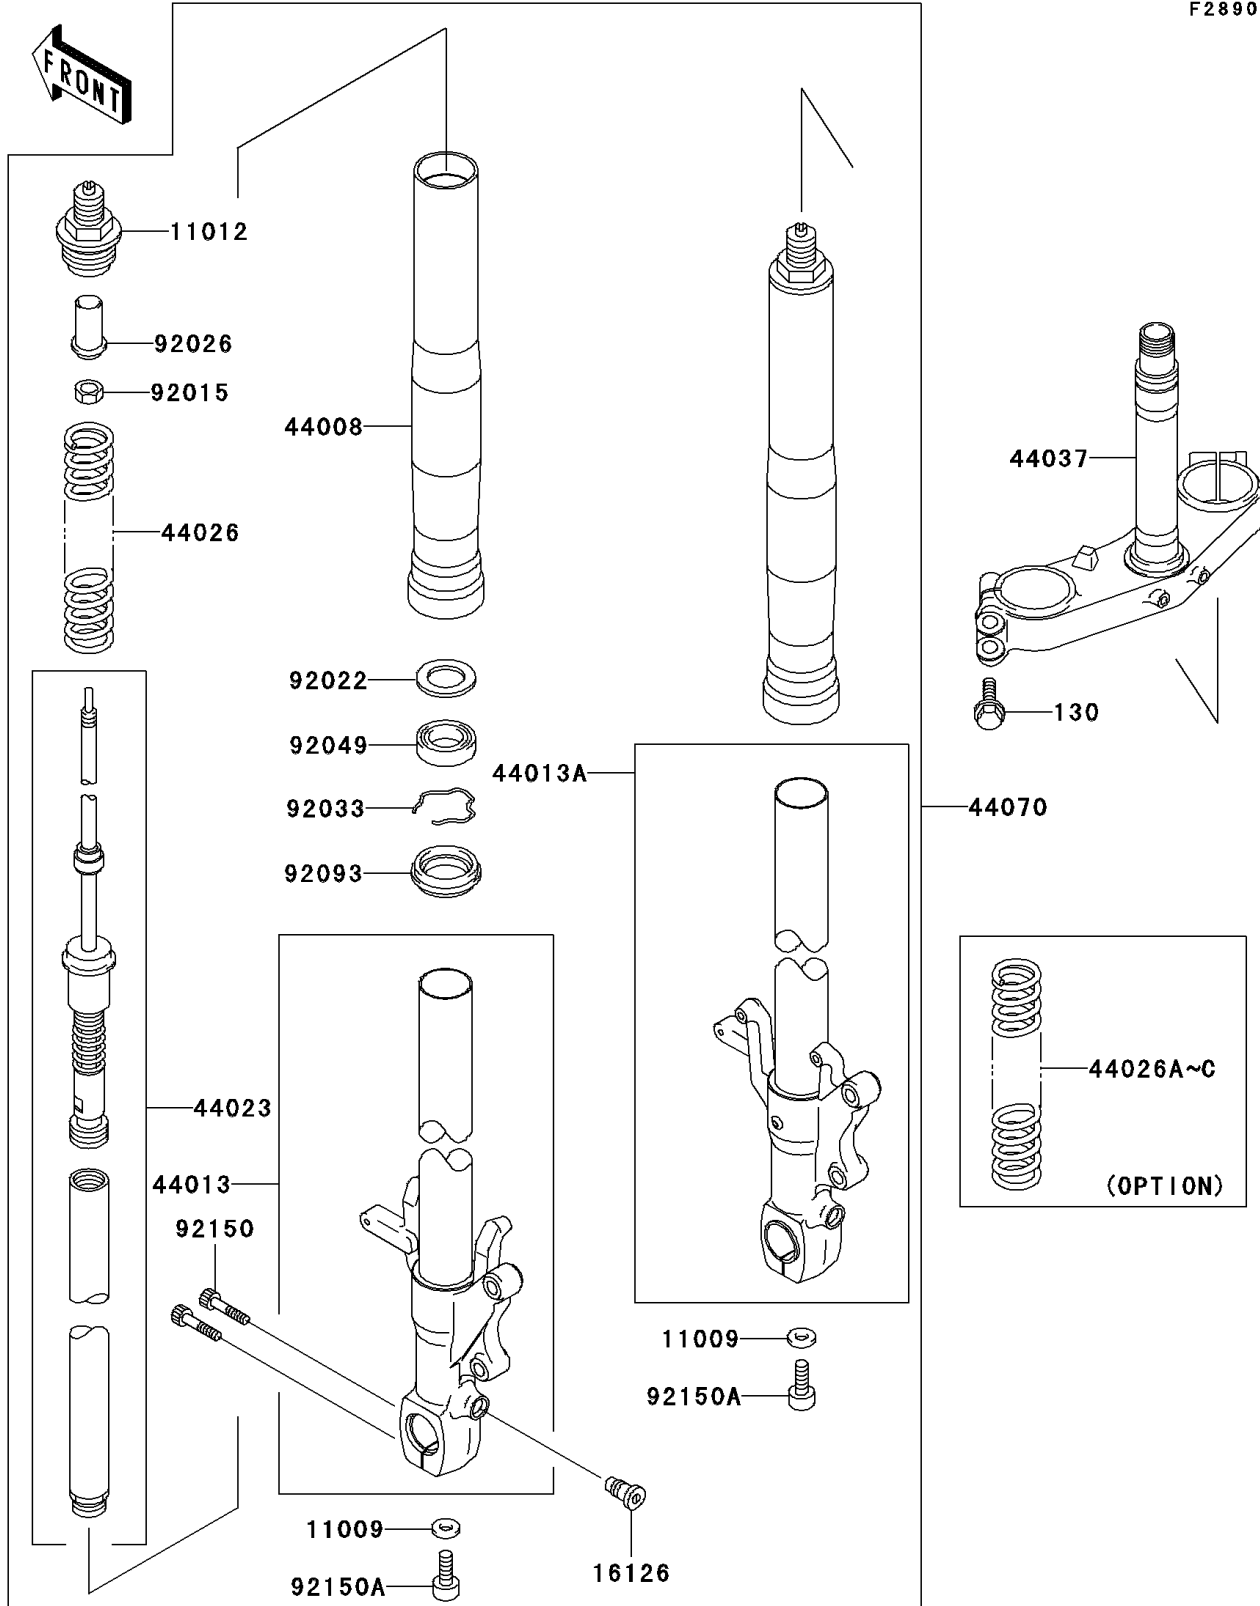

2001 Ninja® ZX™-7R PARTS DIAGRAM

Optional Parts(ZX-7RR Front Fork)

F2890A

2001 Ninja® ZX™-7R PARTS LIST

Optional Parts(ZX-7RR Front Fork)

ITEM NAME	PART NUMBER	QUANTITY
BOLT-FLANGED,8X40 (Ref # 130)	130G0840	4
GASKET,FORK CYLINDER BOLT (Ref # 11009)	11009-1127	2
CAP,FORK (Ref # 11012)	11012-1967	2
VALVE,FORK (Ref # 16126)	16126-1312	2
PIPE-FORK OUTER,A.BRONZE (Ref # 44008)	44008-1040-JS	2
PIPE-FORK INNER,LH,SILVER (Ref # 44013)	44013-1424-KF	1
PIPE-FORK INNER,RH,SILVER (Ref # 44013A)	44013-1425-KF	1
CYLINDER-COMP-FORK (Ref # 44023)	44023-1101	2
SPRING-FRONT FORK,K=0.95/1.2 (Ref # 44026)	44026-1609	2
SPRING-FRONT FORK,K=0.9 (Ref # 44026A)	44026-1627	2
SPRING-FRONT FORK,K=0.95 (Ref # 44026B)	44026-1628	2
SPRING-FRONT FORK,K=1.0 (Ref # 44026C)	44026-1629	2
HOLDER-FORK UNDER (Ref # 44037)	44037-1340	1
DAMPER-ASSY,FORK,SILVER (Ref # 44070)	44070-1489-KF	1
NUT (Ref # 92015)	92015-1795	2
WASHER (Ref # 92022)	92022-1299	2
SPACER,FORK (Ref # 92026)	92026-1477	2
RING-SNAP (Ref # 92033)	92033-1077	2
SEAL-OIL,FORK OUTER TUBE (Ref # 92049)	92049-1456	2
SEAL,FORK OUTER TUBE (Ref # 92093)	92093-1415	2
BOLT,SOCKET,8X40 (Ref # 92150)	92150-1194	4
BOLT,12X22 (Ref # 92150A)	92150-1398	2