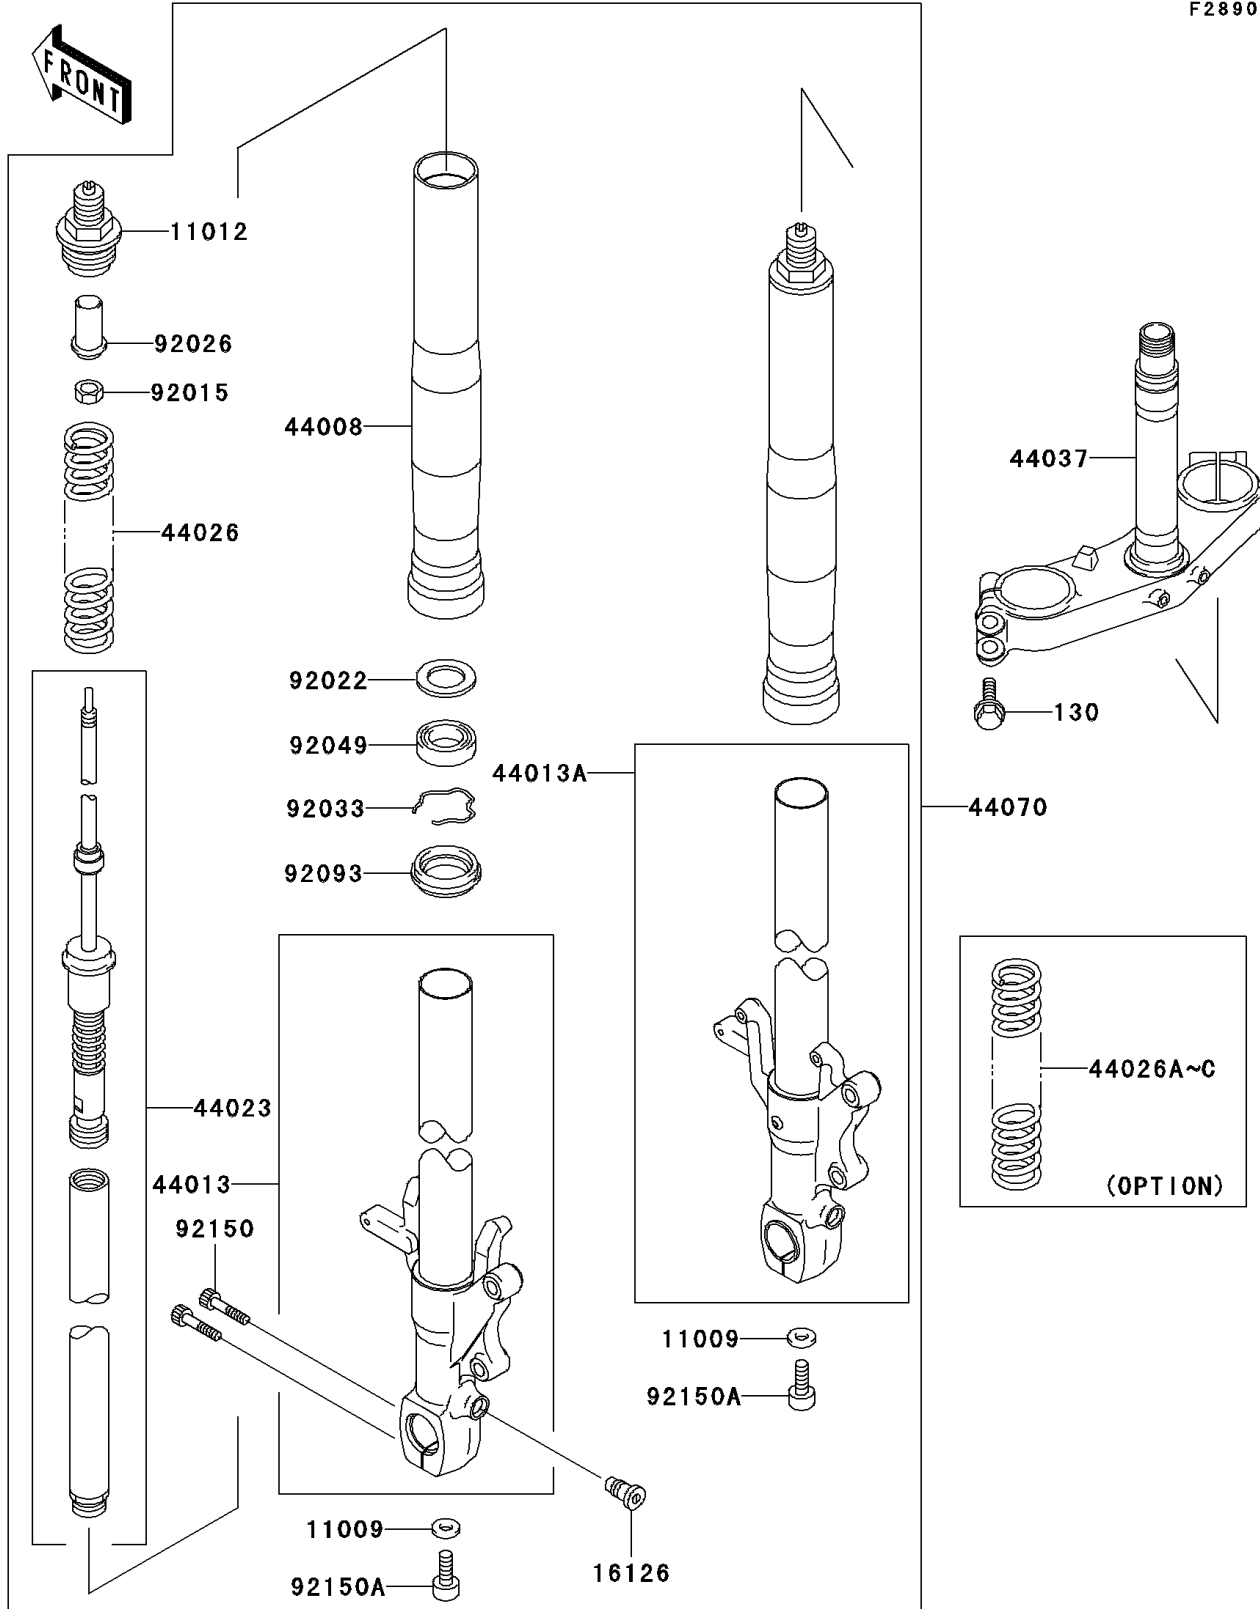

2002 Ninja® ZX™ -7R PARTS DIAGRAM

Optional Parts(ZX-7RR Front Fork)

F2890A

2002 Ninja® ZX™-7R PARTS LIST

Optional Parts(ZX-7RR Front Fork)

ITEM NAME	PART NUMBER	QUANTITY
BOLT-FLANGED,8X40 (Ref # 130)	130G0840	4
GASKET,FORK CYLINDER BOLT (Ref # 11009)	11009-1127	2
CAP,FORK (Ref # 11012)	11012-1967	2
VALVE,FORK (Ref # 16126)	16126-1312	2
PIPE-FORK OUTER,A.BRONZE (Ref # 44008)	44008-1040-JS	2
PIPE-FORK INNER,LH,SILVER (Ref # 44013)	44013-1424-KF	1
PIPE-FORK INNER,RH,SILVER (Ref # 44013A)	44013-1425-KF	1
CYLINDER-COMP-FORK (Ref # 44023)	44023-1101	2
SPRING-FRONT FORK,K=0.95/1.2 (Ref # 44026)	44026-1609	2
SPRING-FRONT FORK,K=0.9 (Ref # 44026A)	44026-1627	2
SPRING-FRONT FORK,K=0.95 (Ref # 44026B)	44026-1628	2
SPRING-FRONT FORK,K=1.0 (Ref # 44026C)	44026-1629	2
HOLDER-FORK UNDER (Ref # 44037)	44037-1340	1
DAMPER-ASSY,FORK,SILVER (Ref # 44070)	44070-1489-KF	1
NUT (Ref # 92015)	92015-1795	2
WASHER (Ref # 92022)	92022-1299	2
SPACER,FORK (Ref # 92026)	92026-1477	2
RING-SNAP (Ref # 92033)	92033-1077	2
SEAL-OIL,FORK OUTER TUBE (Ref # 92049)	92049-1456	2
SEAL,FORK OUTER TUBE (Ref # 92093)	92093-1415	2
BOLT,SOCKET,8X40 (Ref # 92150)	92150-1194	4
BOLT,12X22 (Ref # 92150A)	92150-1398	2