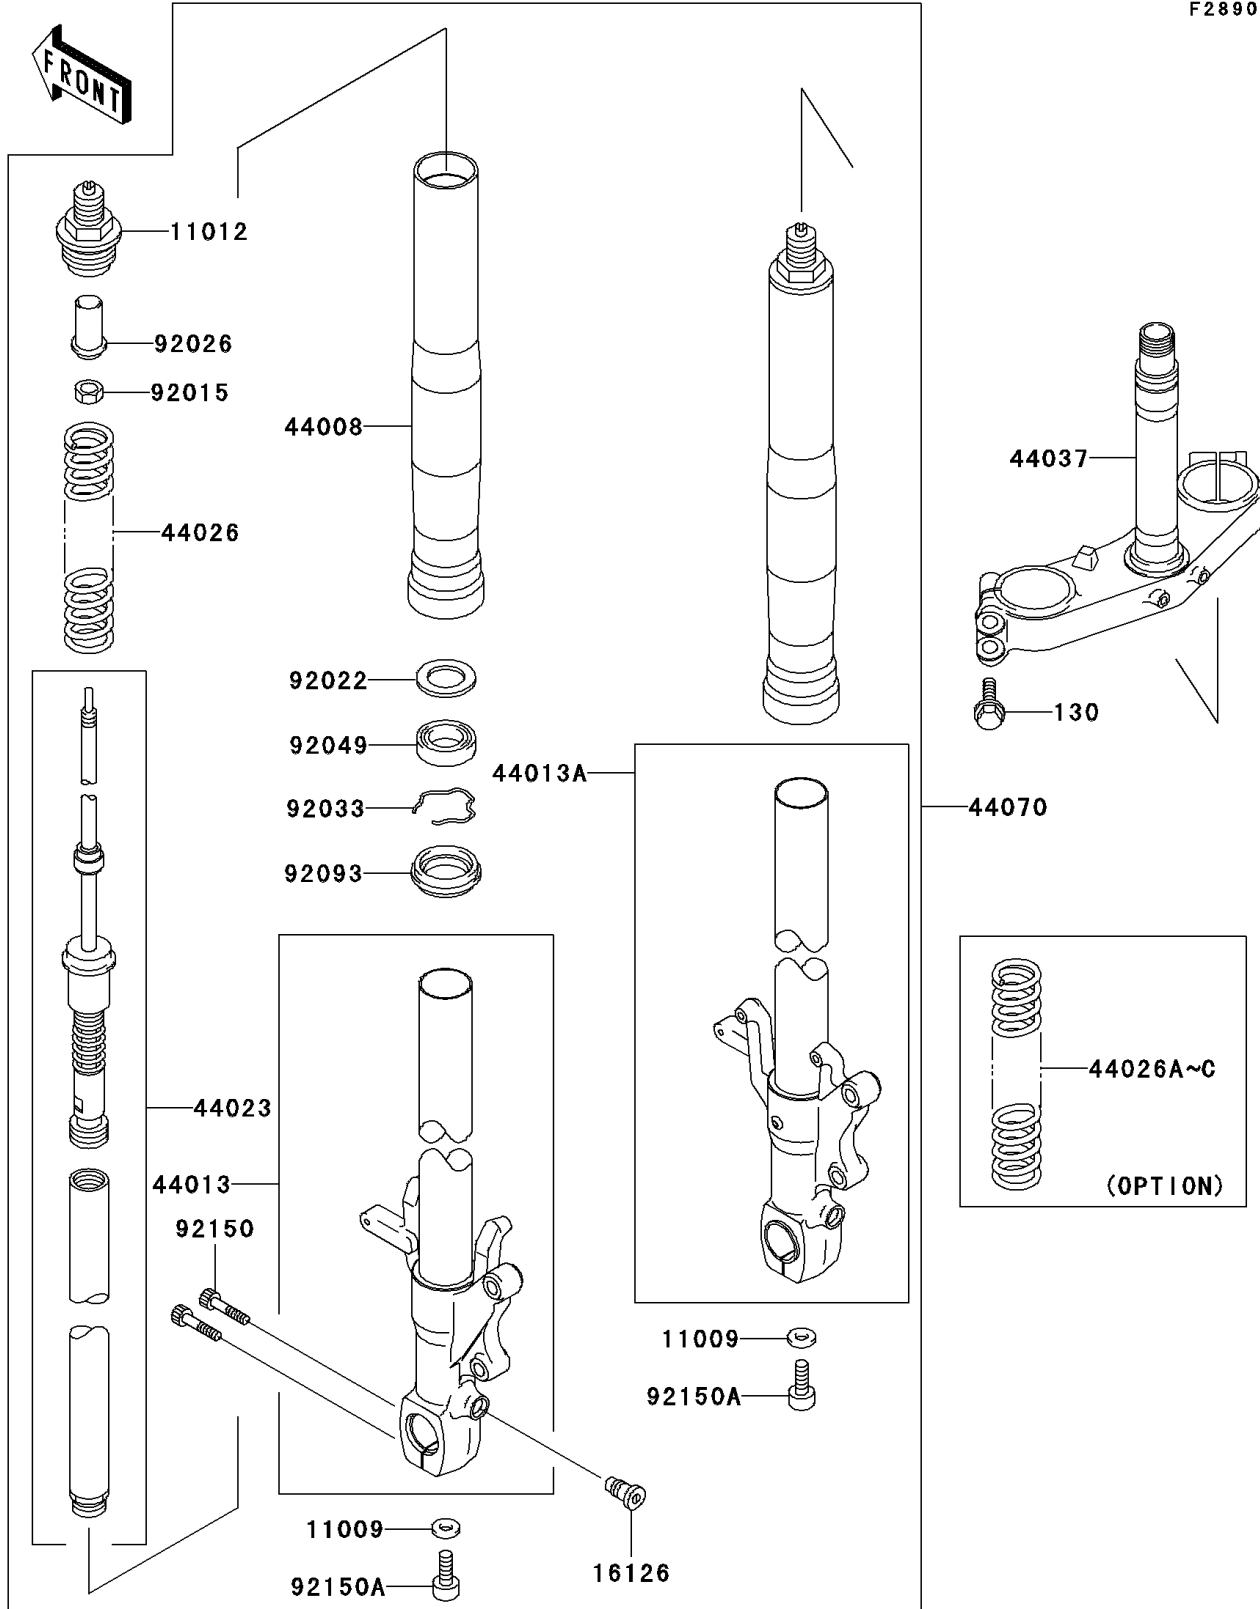

# 2003 Ninja® ZX™ -7R PARTS DIAGRAM

Optional Parts(ZX-7RR Front Fork)

F2890A

## 2003 Ninja® ZX™ -7R PARTS LIST

Optional Parts(ZX-7RR Front Fork)

ITEM NAME	PART NUMBER	QUANTITY
BOLT-FLANGED,8X40 (Ref # 130)	130G0840	4
GASKET,FORK CYLINDER BOLT (Ref # 11009)	11009-1127	2
CAP,FORK (Ref # 11012)	11012-1967	2
VALVE,FORK (Ref # 16126)	16126-1312	2
PIPE-FORK OUTER,A.BRONZE (Ref # 44008)	44008-1040-JS	2
PIPE-FORK INNER,LH,SILVER (Ref # 44013)	44013-1424-KF	1
PIPE-FORK INNER,RH,SILVER (Ref # 44013A)	44013-1425-KF	1
CYLINDER-COMP-FORK (Ref # 44023)	44023-1101	2
SPRING-FRONT FORK,K=0.95/1.2 (Ref # 44026)	44026-1609	2
SPRING-FRONT FORK,K=0.9 (Ref # 44026A)	44026-1627	2
SPRING-FRONT FORK,K=0.95 (Ref # 44026B)	44026-1628	2
SPRING-FRONT FORK,K=1.0 (Ref # 44026C)	44026-1629	2
HOLDER-FORK UNDER (Ref # 44037)	44037-1340	1
DAMPER-ASSY,FORK,SILVER (Ref # 44070)	44070-1489-KF	1
NUT (Ref # 92015)	92015-1795	2
WASHER (Ref # 92022)	92022-1299	2
SPACER,FORK (Ref # 92026)	92026-1477	2
RING-SNAP (Ref # 92033)	92033-1077	2
SEAL-OIL,FORK OUTER TUBE (Ref # 92049)	92049-1456	2
SEAL,FORK OUTER TUBE (Ref # 92093)	92093-1415	2
BOLT,SOCKET,8X40 (Ref # 92150)	92150-1194	4
BOLT,12X22 (Ref # 92150A)	92150-1398	2