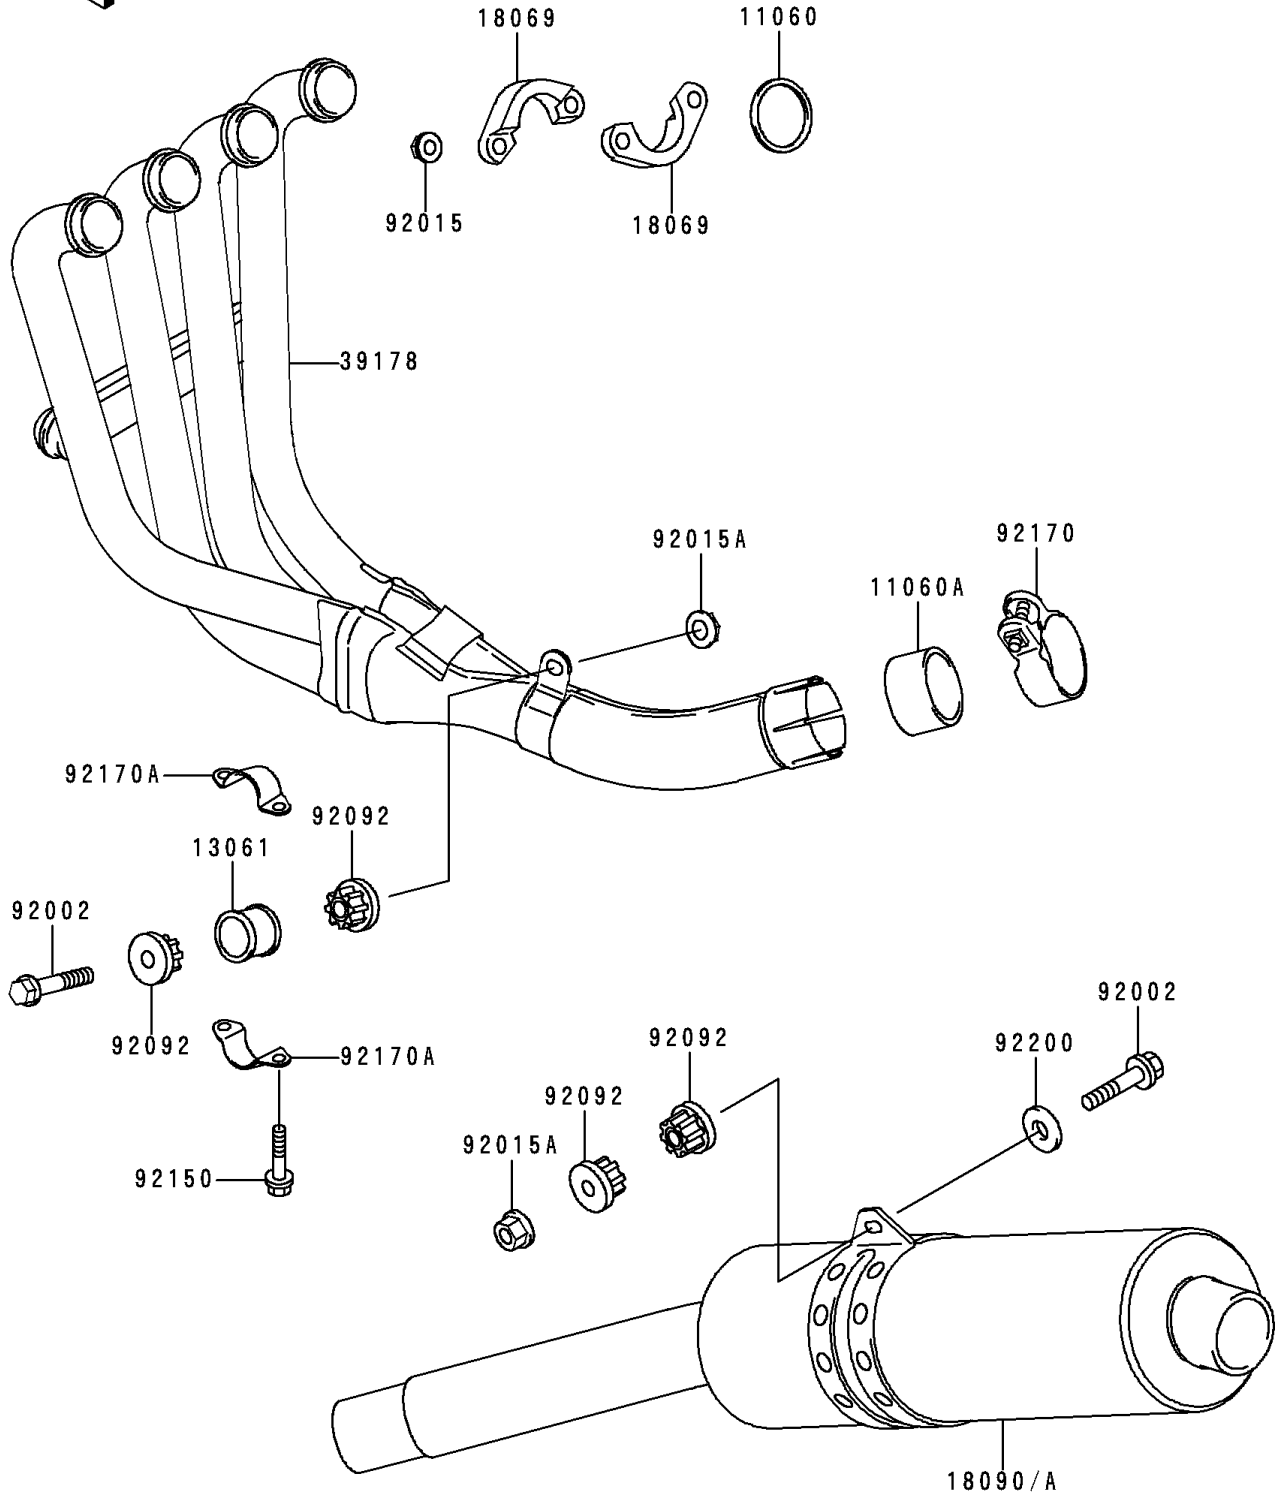

1994 Ninja[®] ZX[™]-9R PARTS DIAGRAM

Muffler(s)

E1140

1994 Ninja® ZX™-9R PARTS LIST

Muffler(s)

ITEM NAME	PART NUMBER	QUANTITY
GASKET,EXHAUST PIPE HOLDER (Ref # 11060)	11060-1103	4
GASKET,MUFFLER CONNECTING (Ref # 11060A)	11060-1376	1
BOSS,MANIFOLD (Ref # 13061)	13061-1447	1
HOLDER-EXHAUST PIPE (Ref # 18069)	18069-1072	8
MANIFOLD-COMP-EXHAUST (Ref # 39178)	39178-1235	1
BOLT,10X55 (Ref # 92002)	92002-1127	2
NUT,LOCK,8MM (Ref # 92015)	92015-1380	8
NUT,FLANGED,10MM (Ref # 92015A)	92015-1387	2
BUSHING-RUBBER,MUFFLER (Ref # 92092)	92092-1013	4
BOLT,6X16 (Ref # 92150)	92150-1732	2
CLAMP,MUFFLER CONNECTING (Ref # 92170)	92170-1451	1
CLAMP (Ref # 92170A)	92170-1452	2
WASHER,10MM (Ref # 92200)	92200-1313	1
BODY-COMP-MUFFLER (Ref # 18090)	18090-1340	1
BODY-COMP-MUFFLER (Ref # 18090A)	18090-1341	1