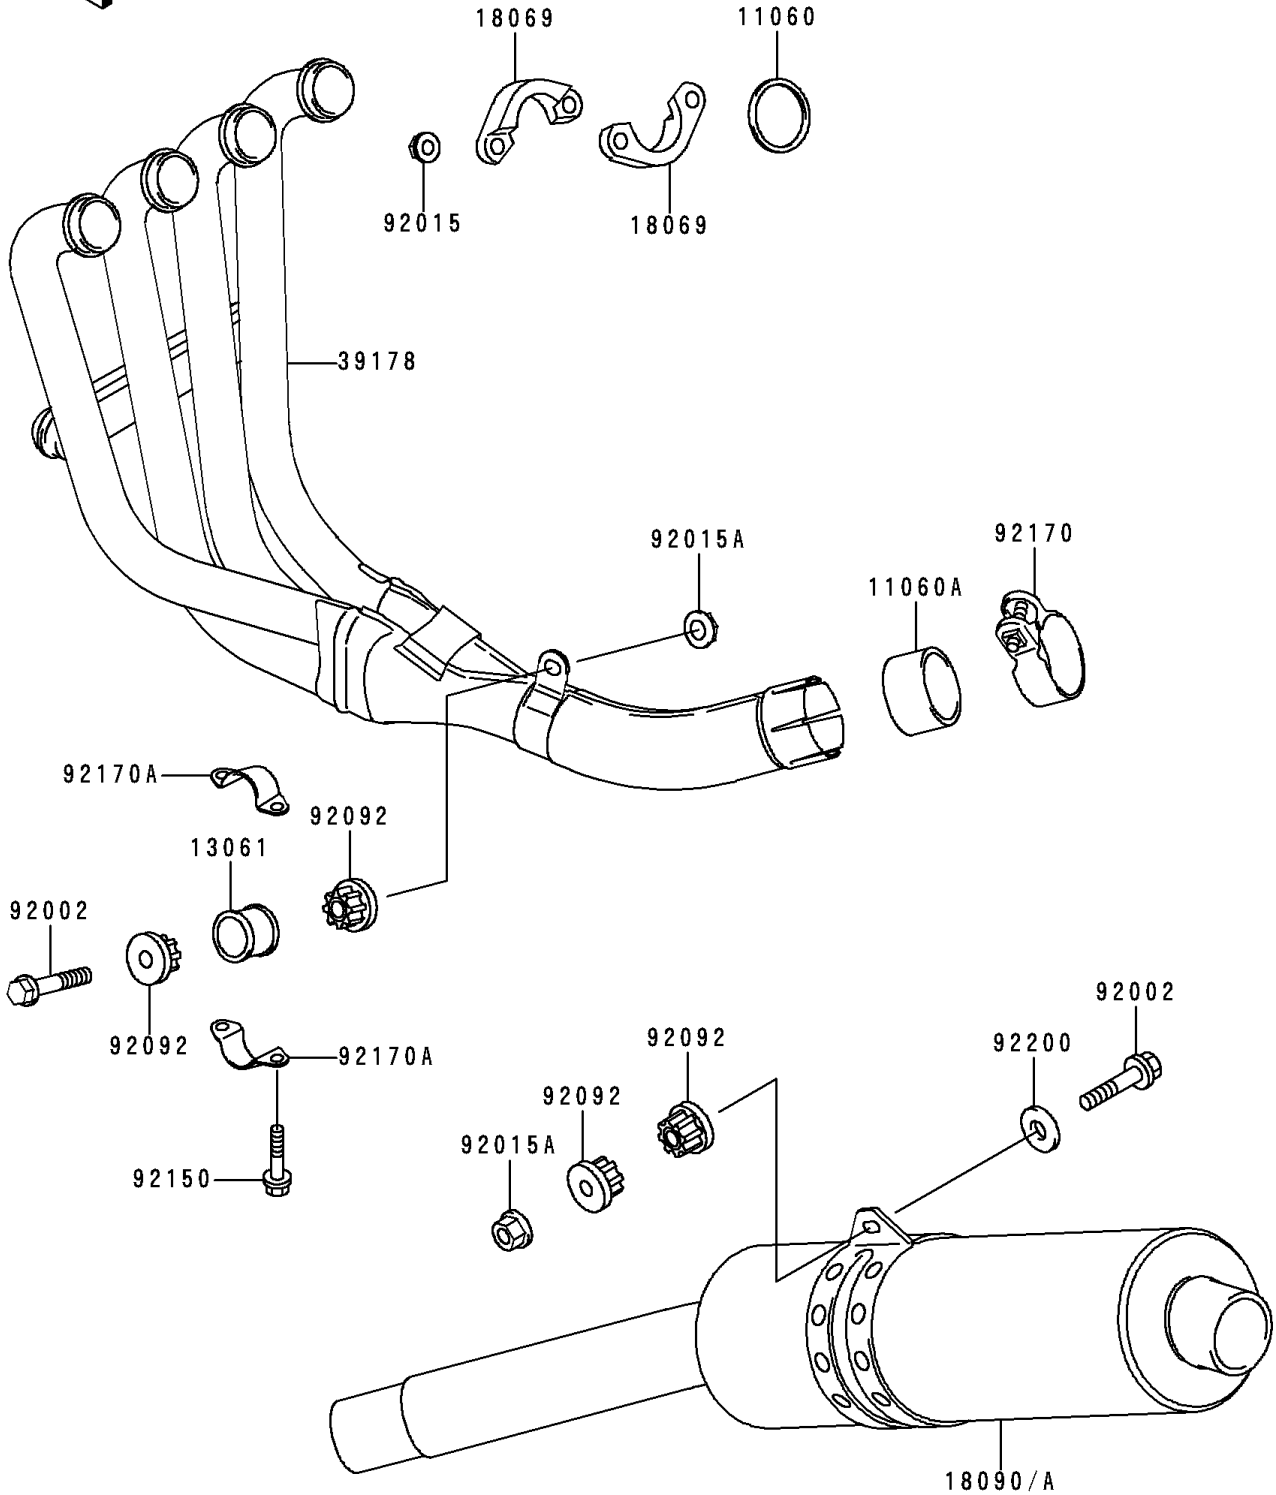

1995 Ninja[®] ZX[™]-9R PARTS DIAGRAM

Muffler(s)

E1140

1995 Ninja® ZX™-9R PARTS LIST

Muffler(s)

ITEM NAME	PART NUMBER	QUANTITY
GASKET,EXHAUST PIPE HOLDER (Ref # 11060)	11060-1103	4
GASKET,MUFFLER CONNECTING (Ref # 11060A)	11060-1376	1
BOSS,MANIFOLD (Ref # 13061)	13061-1447	1
HOLDER-EXHAUST PIPE (Ref # 18069)	18069-1072	8
MANIFOLD-COMP-EXHAUST (Ref # 39178)	39178-1235	1
BOLT,10X55 (Ref # 92002)	92002-1127	2
NUT,LOCK,8MM (Ref # 92015)	92015-1380	8
NUT,FLANGED,10MM (Ref # 92015A)	92015-1387	2
BUSHING-RUBBER,MUFFLER (Ref # 92092)	92092-1013	4
BOLT,6X16 (Ref # 92150)	92150-1732	2
CLAMP,MUFFLER CONNECTING (Ref # 92170)	92170-1451	1
CLAMP (Ref # 92170A)	92170-1452	2
WASHER,10MM (Ref # 92200)	92200-1313	1
BODY-COMP-MUFFLER (Ref # 18090)	18090-1340	1
BODY-COMP-MUFFLER (Ref # 18090A)	18090-1341	1