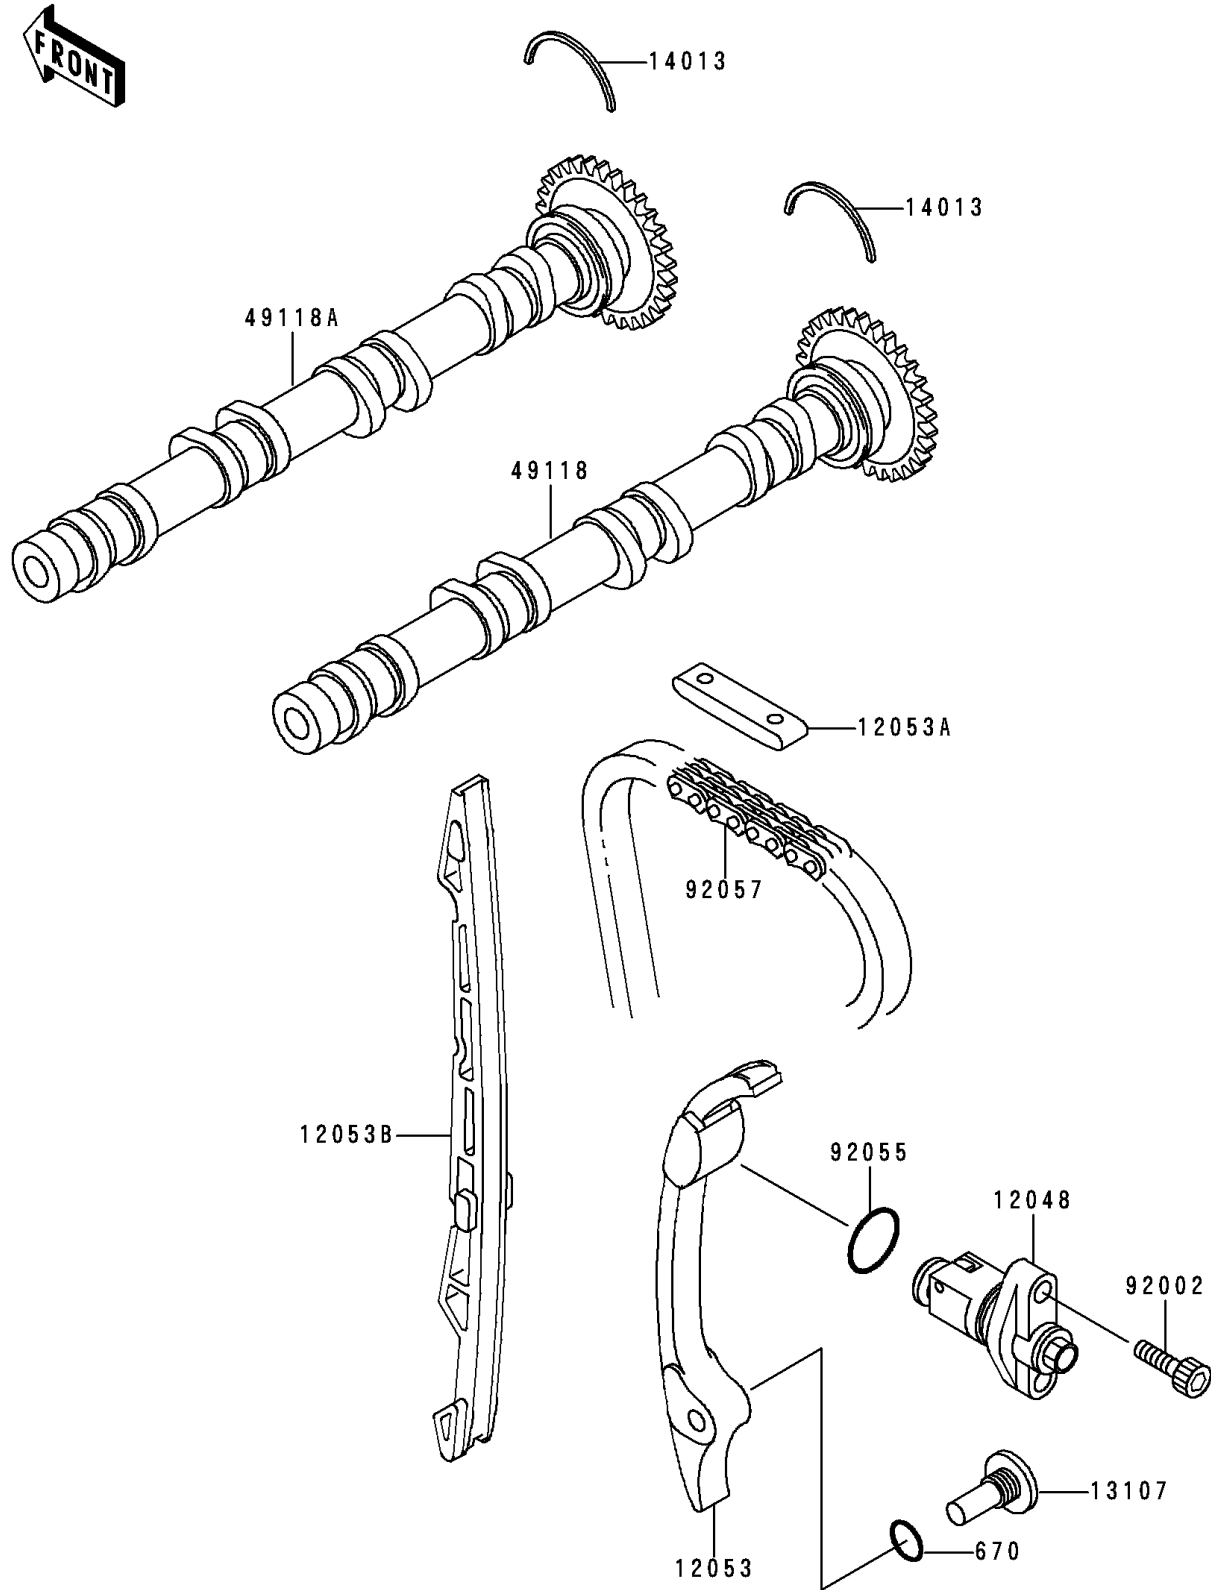

1995 Ninja® ZX™ -9R PARTS DIAGRAM

Camshaft(s)/Tensioner

E1230

1995 Ninja® ZX™-9R PARTS LIST

Camshaft(s)/Tensioner

ITEM NAME	PART NUMBER	QUANTITY
O RING,14MM (Ref # 670)	670D2014	1
TENSIONER-ASSY (Ref # 12048)	12048-1132	1
GUIDE-CHAIN,RR (Ref # 12053)	12053-1338	1
GUIDE-CHAIN,HEAD (Ref # 12053A)	12053-1340	1
GUIDE-CHAIN,FR (Ref # 12053B)	12053-1343	1
SHAFT (Ref # 13107)	13107-1280	1
RING-POSITION,CAMSHAFT (Ref # 14013)	14013-1057	2
CAMSHAFT-COMP,INTAKE (Ref # 49118)	49118-1119	1
CAMSHAFT-COMP,EXHAUST (Ref # 49118A)	49118-1120	1
BOLT,SOCKET,6X25 (Ref # 92002)	92002-1696	2
RING-O (Ref # 92055)	92055-086	1
CHAIN,CAM,88RH2015 (Ref # 92057)	92057-1384	1