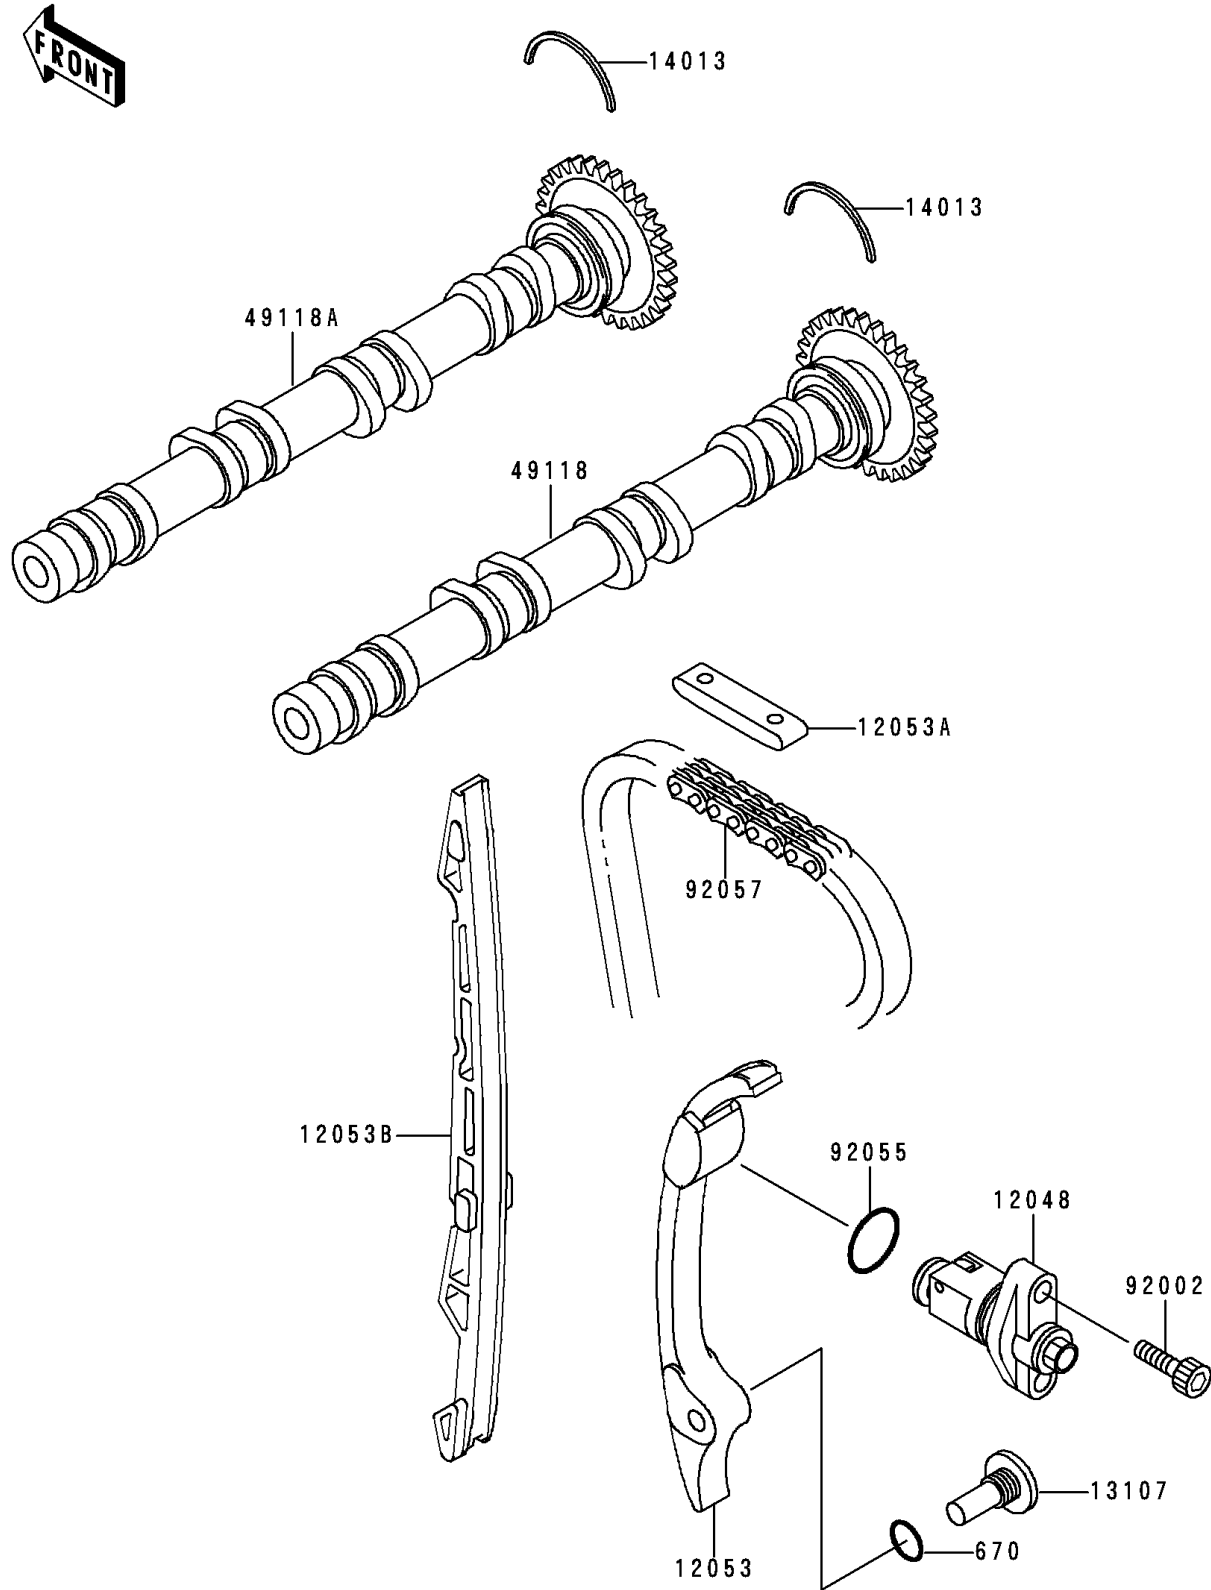

1996 Ninja® ZX™-9R PARTS DIAGRAM

Camshaft(s)/Tensioner

E1230

1996 Ninja® ZX™-9R PARTS LIST

Camshaft(s)/Tensioner

ITEM NAME	PART NUMBER	QUANTITY
O RING,14MM (Ref # 670)	670D2014	1
TENSIONER-ASSY (Ref # 12048)	12048-1132	1
GUIDE-CHAIN,RR (Ref # 12053)	12053-1338	1
GUIDE-CHAIN,HEAD (Ref # 12053A)	12053-1340	1
GUIDE-CHAIN,FR (Ref # 12053B)	12053-1343	1
SHAFT (Ref # 13107)	13107-1280	1
RING-POSITION,CAMSHAFT (Ref # 14013)	14013-1057	2
CAMSHAFT-COMP,INTAKE (Ref # 49118)	49118-1119	1
CAMSHAFT-COMP,EXHAUST (Ref # 49118A)	49118-1120	1
BOLT,SOCKET,6X25 (Ref # 92002)	92002-1696	2
RING-O (Ref # 92055)	92055-086	1
CHAIN,CAM,88RH2015 (Ref # 92057)	92057-1384	1