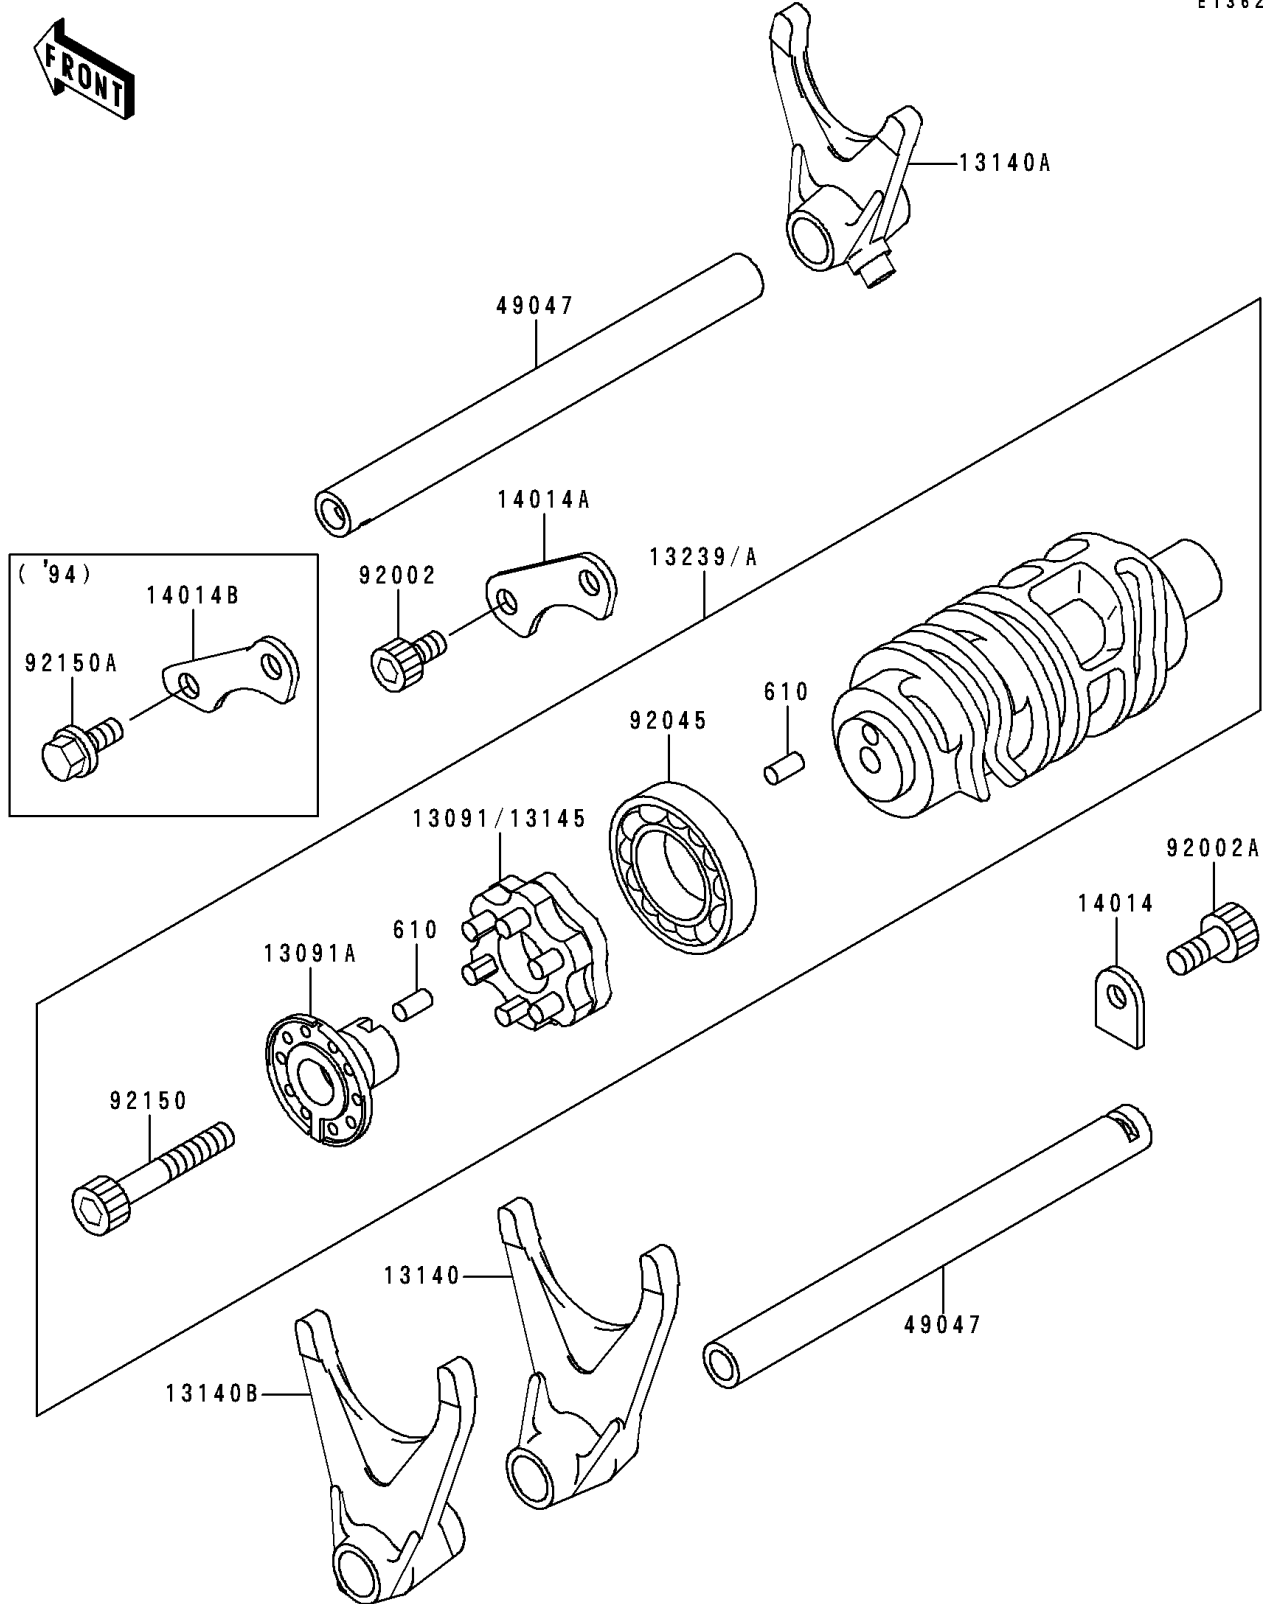

1995 Ninja® ZX™ -9R PARTS DIAGRAM

Gear Change Drum/Shift Fork(s)

E1362

1995 Ninja® ZX™ -9R PARTS LIST

Gear Change Drum/Shift Fork(s)

ITEM NAME	PART NUMBER	QUANTITY
-----------	-------------	----------