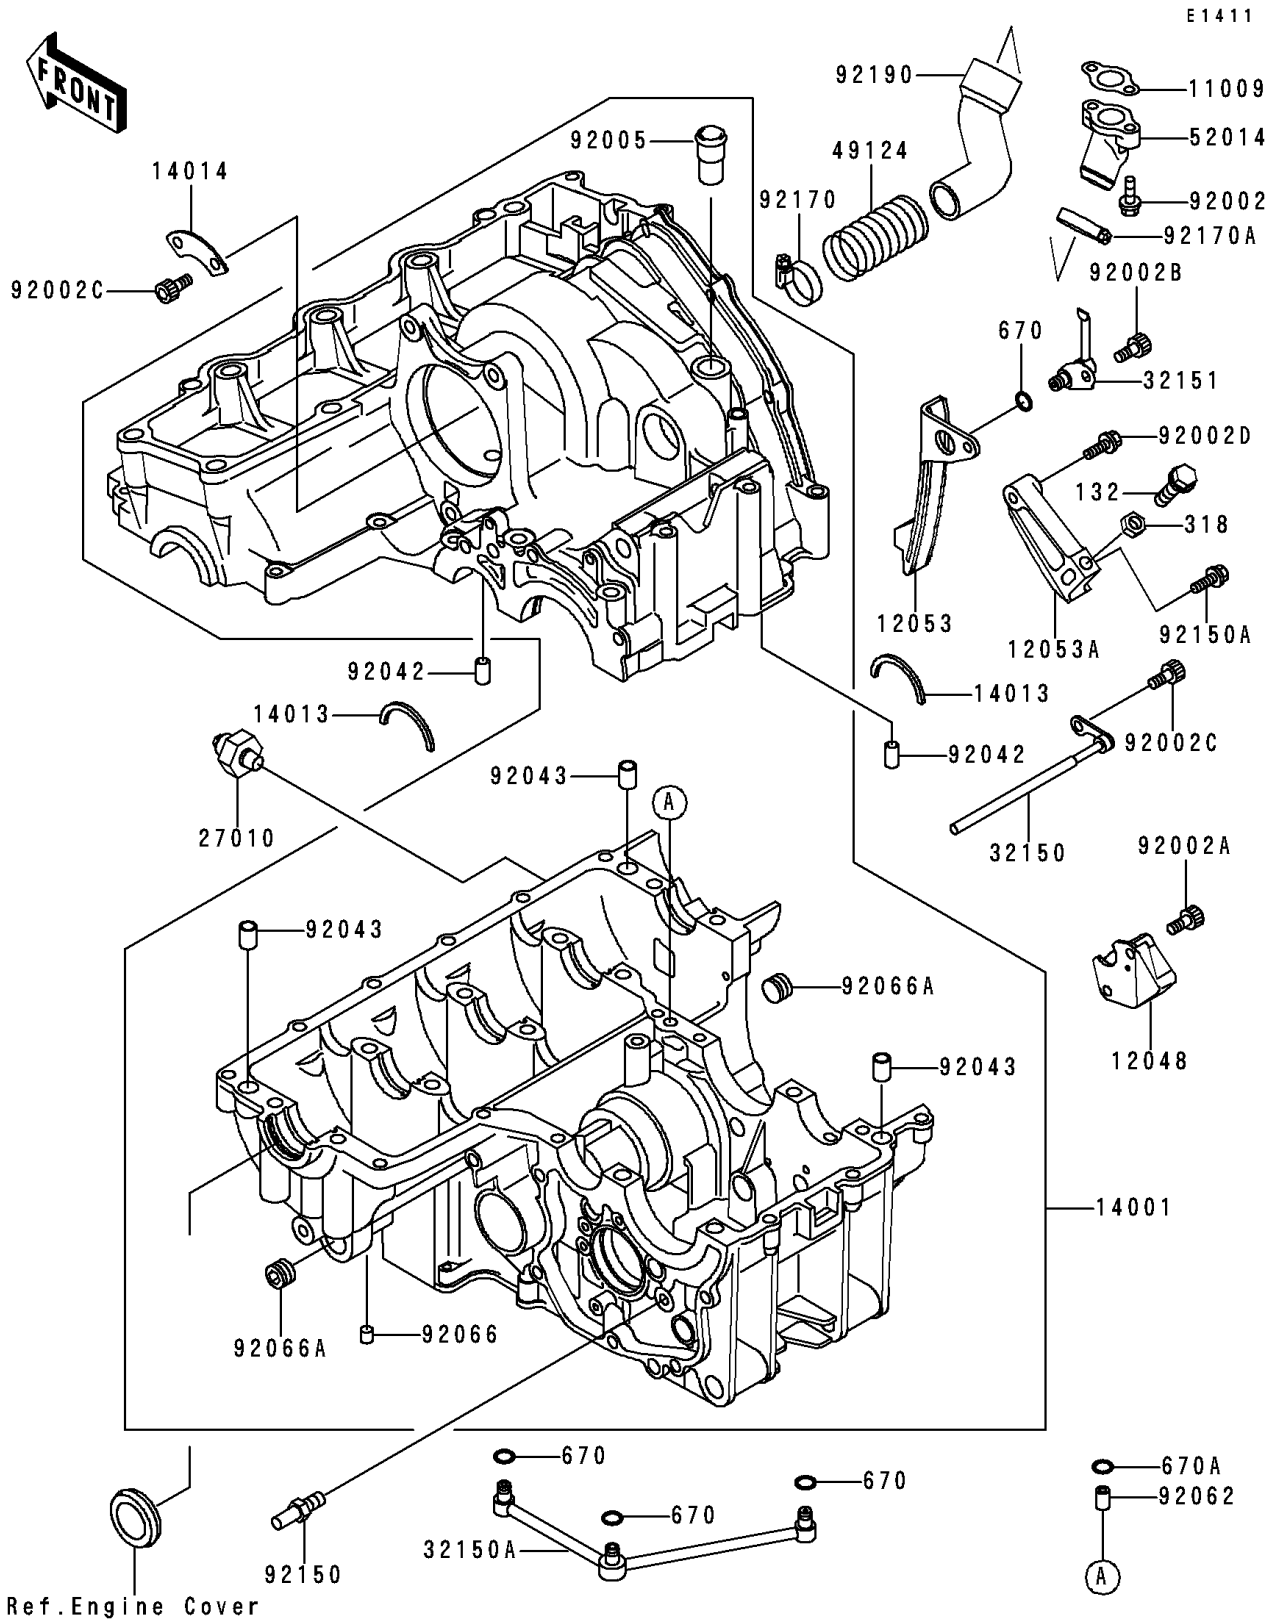

1994 Ninja® ZX™ -9R PARTS DIAGRAM

Crankcase

1994 Ninja® ZX™-9R PARTS LIST

Crankcase

ITEM NAME	PART NUMBER	QUANTITY
BOLT-FLANGED-SMALL (Ref # 132)	132G0820	1
NUT-HEX-SMALL,8MM (Ref # 318)	318B0800	1
O RING (Ref # 670)	670D1505	4
O RING,8MM (Ref # 670A)	670D1508	1
GASKET,ELBOW (Ref # 11009)	11009-1935	1
TENSIONER-ASSY (Ref # 12048)	12048-1109	1
GUIDE-CHAIN (Ref # 12053)	12053-1281	1
GUIDE-CHAIN (Ref # 12053A)	12053-1285	1
SET-CRANKCASE (Ref # 14001)	14001-1097	1
RING-POSITION,T=1.98 (Ref # 14013)	14013-1004	2
PLATE-POSITION (Ref # 14014)	14014-1056	1
SWITCH,OIL PRESSURE (Ref # 27010)	27010-1313	1
PIPE (Ref # 32150)	32150-1795	1
PIPE (Ref # 32150A)	32150-1796	1
PIPE (Ref # 32151)	32151-1492	1
SPRING-TUBE GUARD (Ref # 49124)	49124-1056	1
ELBOW (Ref # 52014)	52014-1077	1
BOLT,6X20 (Ref # 92002)	92002-1343	2
BOLT,SOCKET,6X25 (Ref # 92002A)	92002-1696	2
BOLT,SOCKET,6X16 (Ref # 92002B)	92002-1778	1
BOLT,SOCKET,6X12 (Ref # 92002C)	92002-1796	3
BOLT,6X30 (Ref # 92002D)	92002-1797	1
FITTING,BREATHER (Ref # 92005)	92005-1238	1
PIN,DOWEL,6X16 (Ref # 92042)	92042-016	2
PIN,DOWEL,10X14 (Ref # 92043)	92043-1037	3
NOZZLE (Ref # 92062)	92062-1074	1
PLUG,OIL LINE,7.2X8 (Ref # 92066)	92066-1012	6
PLUG (Ref # 92066A)	92066-1262	2
BOLT,RETURN SPRING (Ref # 92150)	92150-1467	1

1994 Ninja® ZX™-9R PARTS LIST

Crankcase

ITEM NAME	PART NUMBER	QUANTITY
BOLT,6X25 (Ref # 92150A)	92150-1799	1
CLAMP,COOLING HOSE (Ref # 92170)	92170-1033	1
CLAMP,COOLING HOSE (Ref # 92170A)	92170-1286	1
TUBE (Ref # 92190)	92190-1244	1