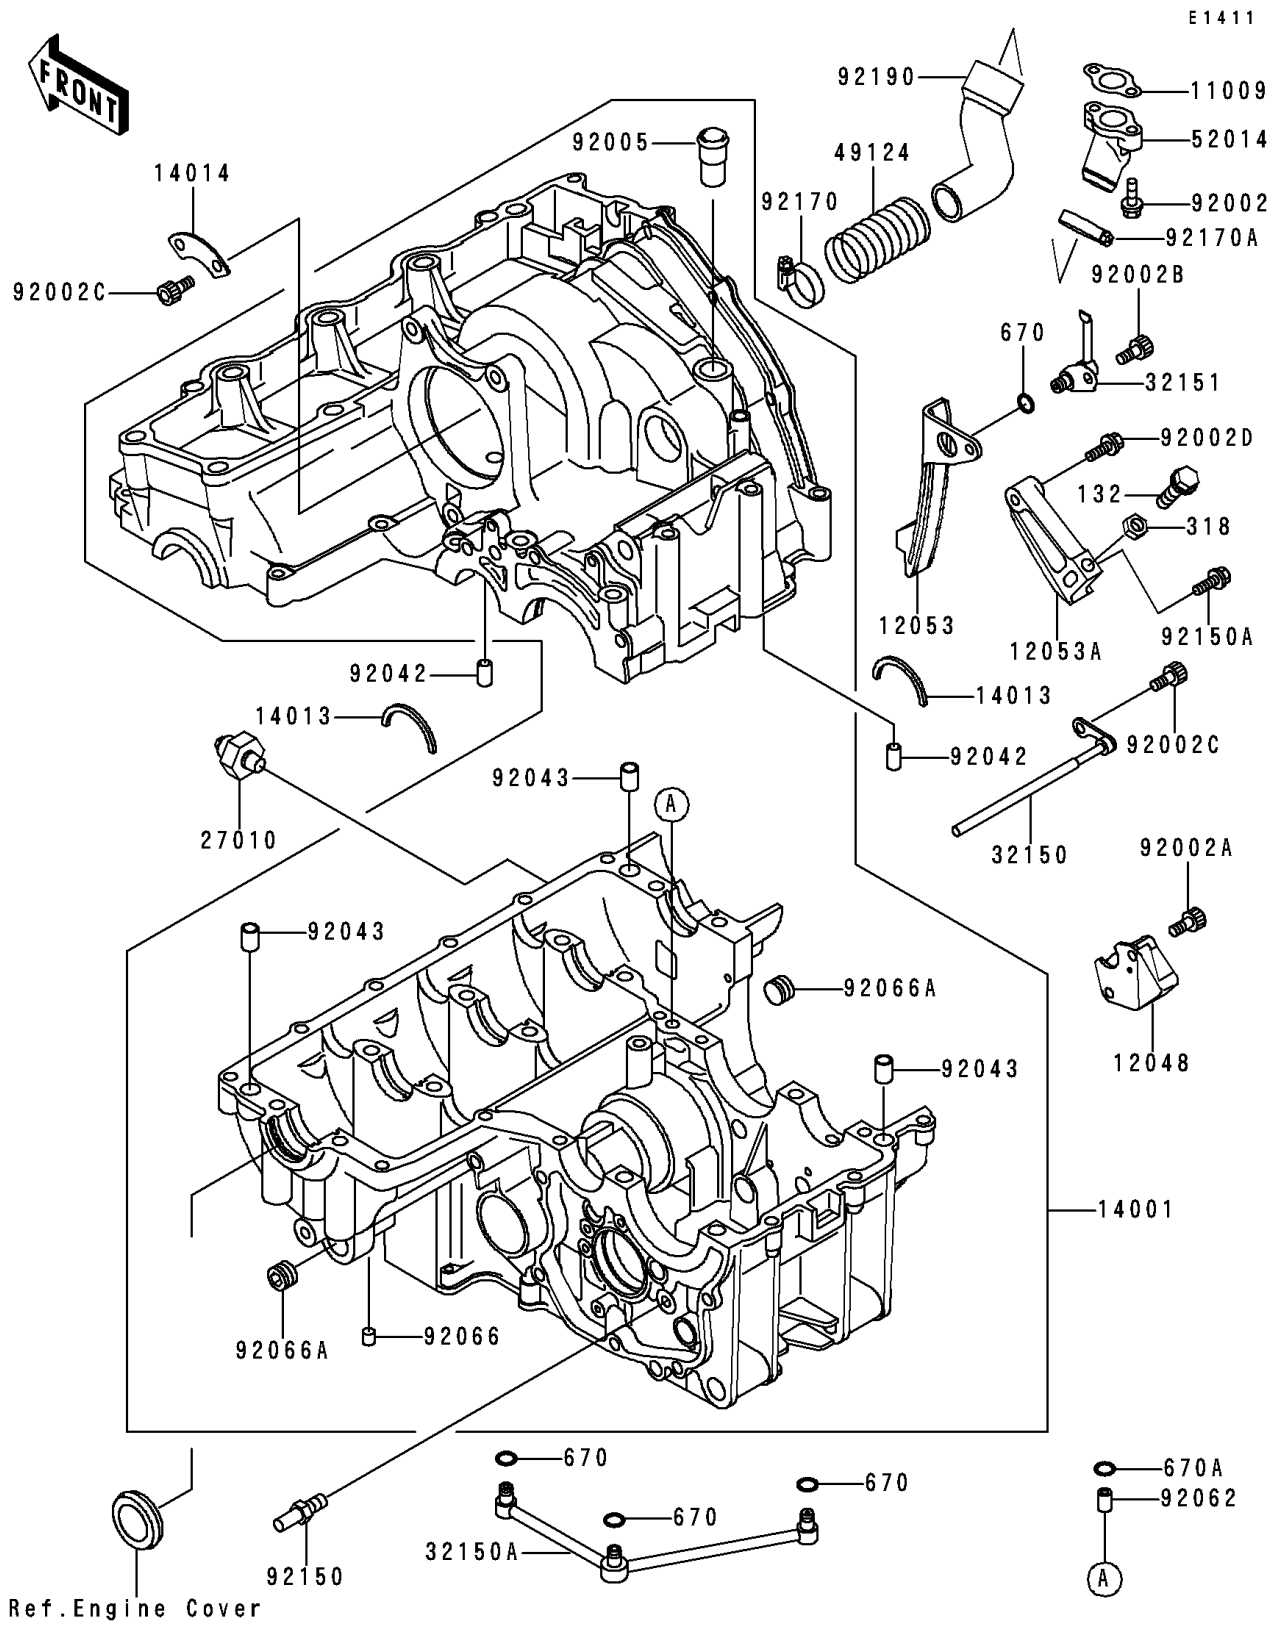

1995 Ninja® ZX™ -9R PARTS DIAGRAM

Crankcase

1995 Ninja® ZX™-9R PARTS LIST

Crankcase

ITEM NAME	PART NUMBER	QUANTITY
BOLT-FLANGED-SMALL (Ref # 132)	132G0820	1
NUT-HEX-SMALL,8MM (Ref # 318)	318B0800	1
O RING (Ref # 670)	670D1505	4
O RING,8MM (Ref # 670A)	670D1508	1
GASKET,ELBOW (Ref # 11009)	11009-1935	1
TENSIONER-ASSY (Ref # 12048)	12048-1109	1
GUIDE-CHAIN (Ref # 12053)	12053-1281	1
GUIDE-CHAIN (Ref # 12053A)	12053-1285	1
SET-CRANKCASE (Ref # 14001)	14001-1097	1
RING-POSITION,T=1.98 (Ref # 14013)	14013-1004	2
PLATE-POSITION (Ref # 14014)	14014-1056	1
SWITCH,OIL PRESSURE (Ref # 27010)	27010-1313	1
PIPE (Ref # 32150)	32150-1795	1
PIPE (Ref # 32150A)	32150-1796	1
PIPE (Ref # 32151)	32151-1492	1
SPRING-TUBE GUARD (Ref # 49124)	49124-1056	1
ELBOW (Ref # 52014)	52014-1077	1
BOLT,6X20 (Ref # 92002)	92002-1343	2
BOLT,SOCKET,6X25 (Ref # 92002A)	92002-1696	2
BOLT,SOCKET,6X16 (Ref # 92002B)	92002-1778	1
BOLT,SOCKET,6X12 (Ref # 92002C)	92002-1796	3
BOLT,6X30 (Ref # 92002D)	92002-1797	1
FITTING,BREATHER (Ref # 92005)	92005-1238	1
PIN,DOWEL,6X16 (Ref # 92042)	92042-016	2
PIN,DOWEL,10X14 (Ref # 92043)	92043-1037	3
NOZZLE (Ref # 92062)	92062-1074	1
PLUG,OIL LINE,7.2X8 (Ref # 92066)	92066-1012	6
PLUG (Ref # 92066A)	92066-1262	2
BOLT,RETURN SPRING (Ref # 92150)	92150-1467	1

1995 Ninja® ZX™ -9R PARTS LIST

Crankcase

ITEM NAME	PART NUMBER	QUANTITY
BOLT,6X25 (Ref # 92150A)	92150-1799	1
CLAMP,COOLING HOSE (Ref # 92170)	92170-1033	1
CLAMP,COOLING HOSE (Ref # 92170A)	92170-1286	1
TUBE (Ref # 92190)	92190-1244	1