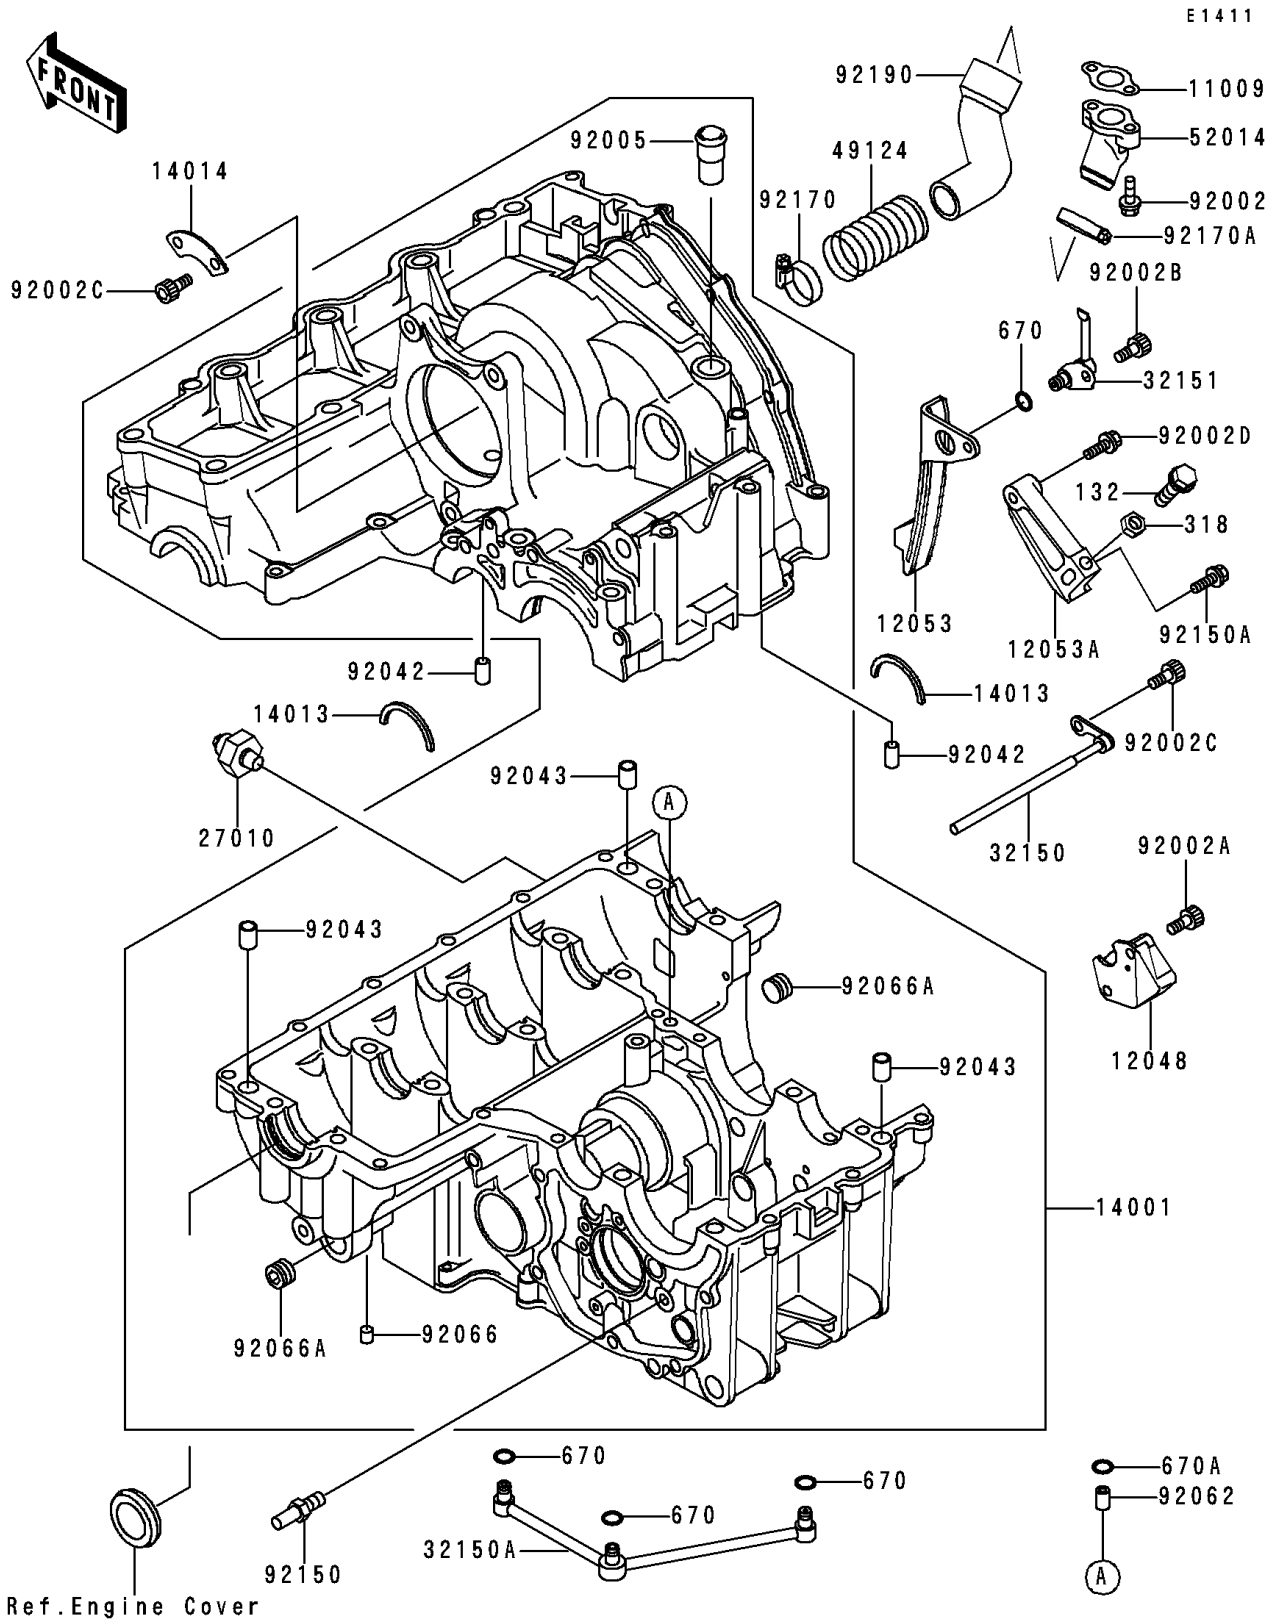

1995 Ninja® ZX™ -9R PARTS DIAGRAM

Crankcase

1995 Ninja® ZX™-9R PARTS LIST

Crankcase

ITEM NAME	PART NUMBER	QUANTITY
BOLT-FLANGED-SMALL (Ref # 132)	132G0820	1
NUT-HEX-SMALL,8MM (Ref # 318)	318B0800	1
O RING (Ref # 670)	670D1505	4
O RING,8MM (Ref # 670A)	670D1508	1
GASKET,ELBOW (Ref # 11009)	11009-1935	1
TENSIONER-ASSY (Ref # 12048)	12048-1109	1
GUIDE-CHAIN (Ref # 12053)	12053-1281	1
GUIDE-CHAIN (Ref # 12053A)	12053-1285	1
SET-CRANKCASE (Ref # 14001)	14001-1097	1
RING-POSITION,T=1.98 (Ref # 14013)	14013-1004	2
PLATE-POSITION (Ref # 14014)	14014-1056	1
SWITCH,OIL PRESSURE (Ref # 27010)	27010-1313	1
PIPE (Ref # 32150)	32150-1795	1
PIPE (Ref # 32150A)	32150-1796	1
PIPE (Ref # 32151)	32151-1492	1
SPRING-TUBE GUARD (Ref # 49124)	49124-1056	1
ELBOW (Ref # 52014)	52014-1077	1
BOLT,6X20 (Ref # 92002)	92002-1343	2
BOLT,SOCKET,6X25 (Ref # 92002A)	92002-1696	2
BOLT,SOCKET,6X16 (Ref # 92002B)	92002-1778	1
BOLT,SOCKET,6X12 (Ref # 92002C)	92002-1796	3
BOLT,6X30 (Ref # 92002D)	92002-1797	1
FITTING,BREATHER (Ref # 92005)	92005-1238	1
PIN,DOWEL,6X16 (Ref # 92042)	92042-016	2
PIN,DOWEL,10X14 (Ref # 92043)	92043-1037	3
NOZZLE (Ref # 92062)	92062-1074	1
PLUG,OIL LINE,7.2X8 (Ref # 92066)	92066-1012	6
PLUG (Ref # 92066A)	92066-1262	2
BOLT,RETURN SPRING (Ref # 92150)	92150-1467	1

1995 Ninja® ZX™ -9R PARTS LIST

Crankcase

ITEM NAME	PART NUMBER	QUANTITY
BOLT,6X25 (Ref # 92150A)	92150-1799	1
CLAMP,COOLING HOSE (Ref # 92170)	92170-1033	1
CLAMP,COOLING HOSE (Ref # 92170A)	92170-1286	1
TUBE (Ref # 92190)	92190-1244	1