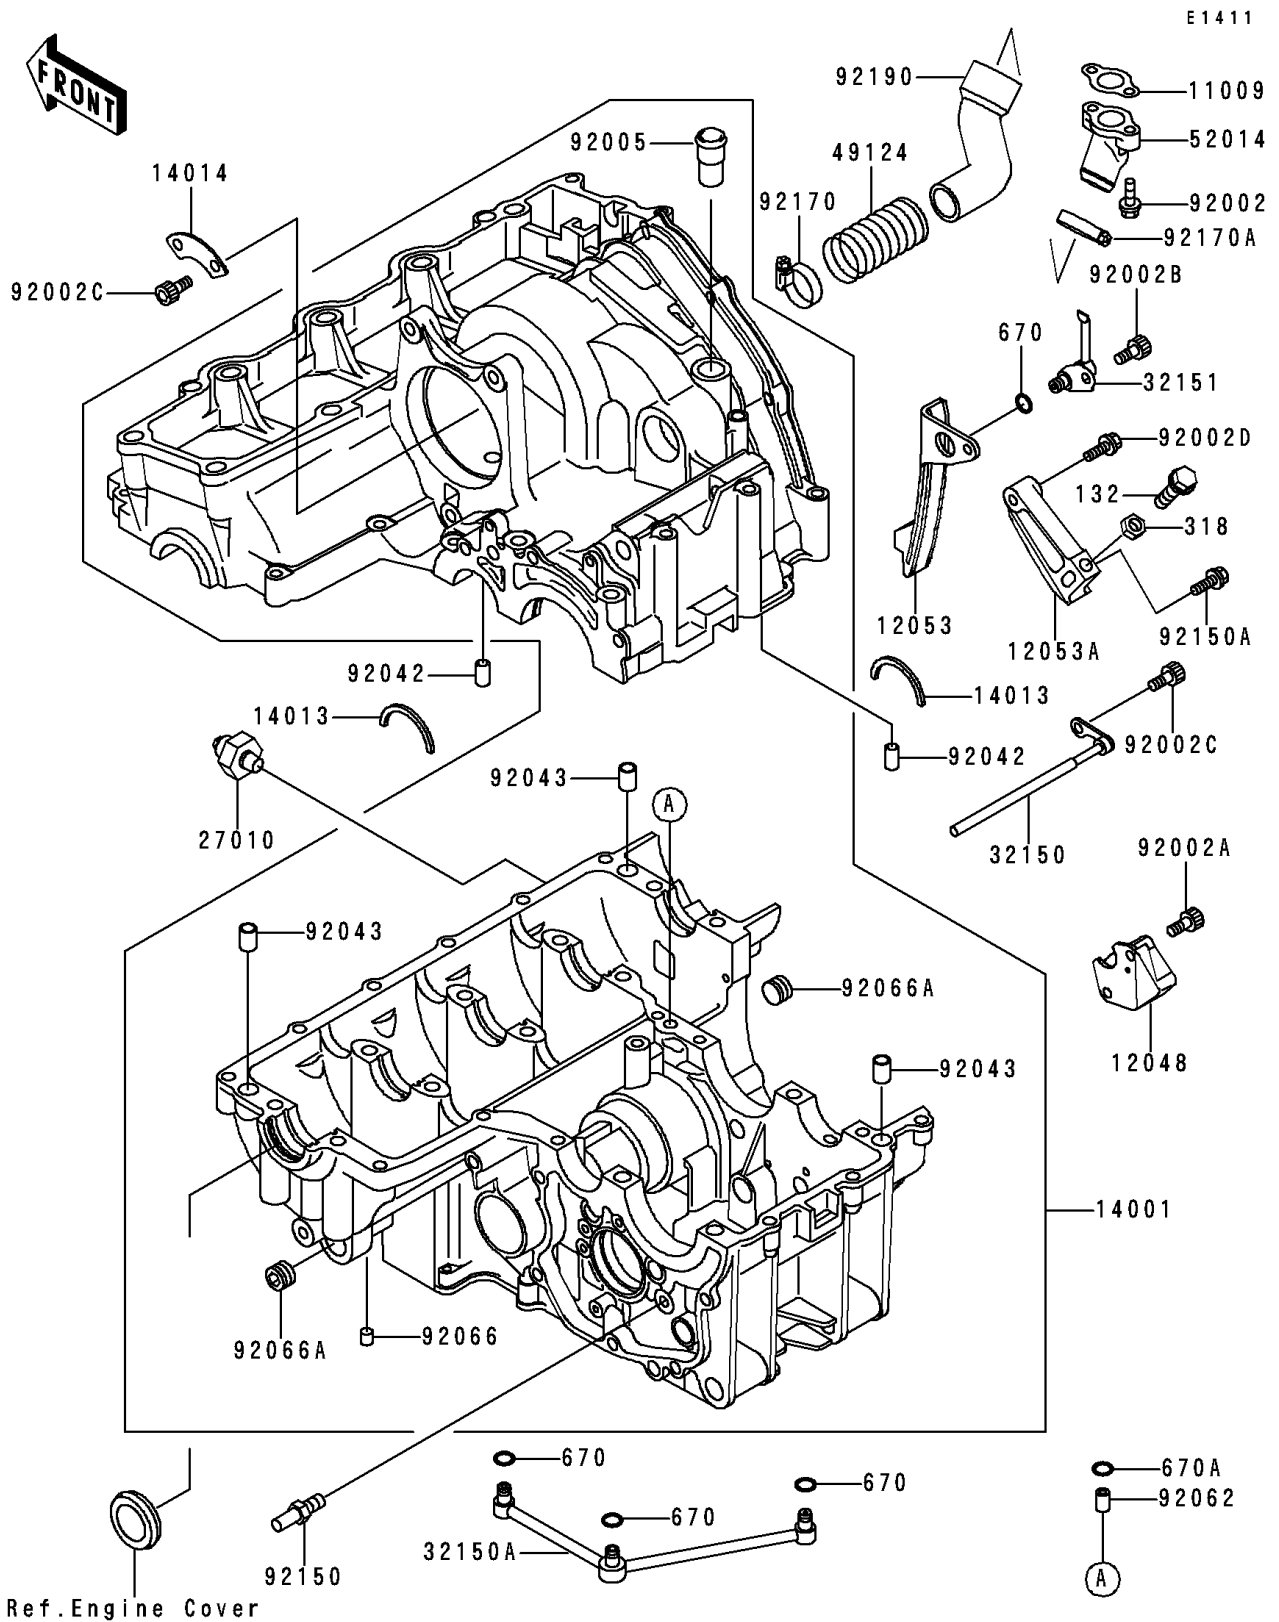

1996 Ninja® ZX™-9R PARTS DIAGRAM

Crankcase

1996 Ninja® ZX™-9R PARTS LIST

Crankcase

ITEM NAME	PART NUMBER	QUANTITY
BOLT-FLANGED-SMALL (Ref # 132)	132G0820	1
NUT-HEX-SMALL,8MM (Ref # 318)	318B0800	1
O RING (Ref # 670)	670D1505	4
O RING,8MM (Ref # 670A)	670D1508	1
GASKET,ELBOW (Ref # 11009)	11009-1935	1
TENSIONER-ASSY (Ref # 12048)	12048-1109	1
GUIDE-CHAIN (Ref # 12053)	12053-1281	1
GUIDE-CHAIN (Ref # 12053A)	12053-1285	1
SET-CRANKCASE (Ref # 14001)	14001-1097	1
RING-POSITION,T=1.98 (Ref # 14013)	14013-1004	2
PLATE-POSITION (Ref # 14014)	14014-1056	1
SWITCH,OIL PRESSURE (Ref # 27010)	27010-1313	1
PIPE (Ref # 32150)	32150-1795	1
PIPE (Ref # 32150A)	32150-1796	1
PIPE (Ref # 32151)	32151-1492	1
SPRING-TUBE GUARD (Ref # 49124)	49124-1056	1
ELBOW (Ref # 52014)	52014-1077	1
BOLT,6X20 (Ref # 92002)	92002-1343	2
BOLT,SOCKET,6X25 (Ref # 92002A)	92002-1696	2
BOLT,SOCKET,6X16 (Ref # 92002B)	92002-1778	1
BOLT,SOCKET,6X12 (Ref # 92002C)	92002-1796	3
BOLT,6X30 (Ref # 92002D)	92002-1797	1
FITTING,BREATHER (Ref # 92005)	92005-1238	1
PIN,DOWEL,6X16 (Ref # 92042)	92042-016	2
PIN,DOWEL,10X14 (Ref # 92043)	92043-1037	3
NOZZLE (Ref # 92062)	92062-1074	1
PLUG,OIL LINE,7.2X8 (Ref # 92066)	92066-1012	6
PLUG (Ref # 92066A)	92066-1262	2
BOLT,RETURN SPRING (Ref # 92150)	92150-1467	1

1996 Ninja® ZX™-9R PARTS LIST

Crankcase

ITEM NAME	PART NUMBER	QUANTITY
BOLT,6X25 (Ref # 92150A)	92150-1799	1
CLAMP,COOLING HOSE (Ref # 92170)	92170-1033	1
CLAMP,COOLING HOSE (Ref # 92170A)	92170-1286	1
TUBE (Ref # 92190)	92190-1244	1