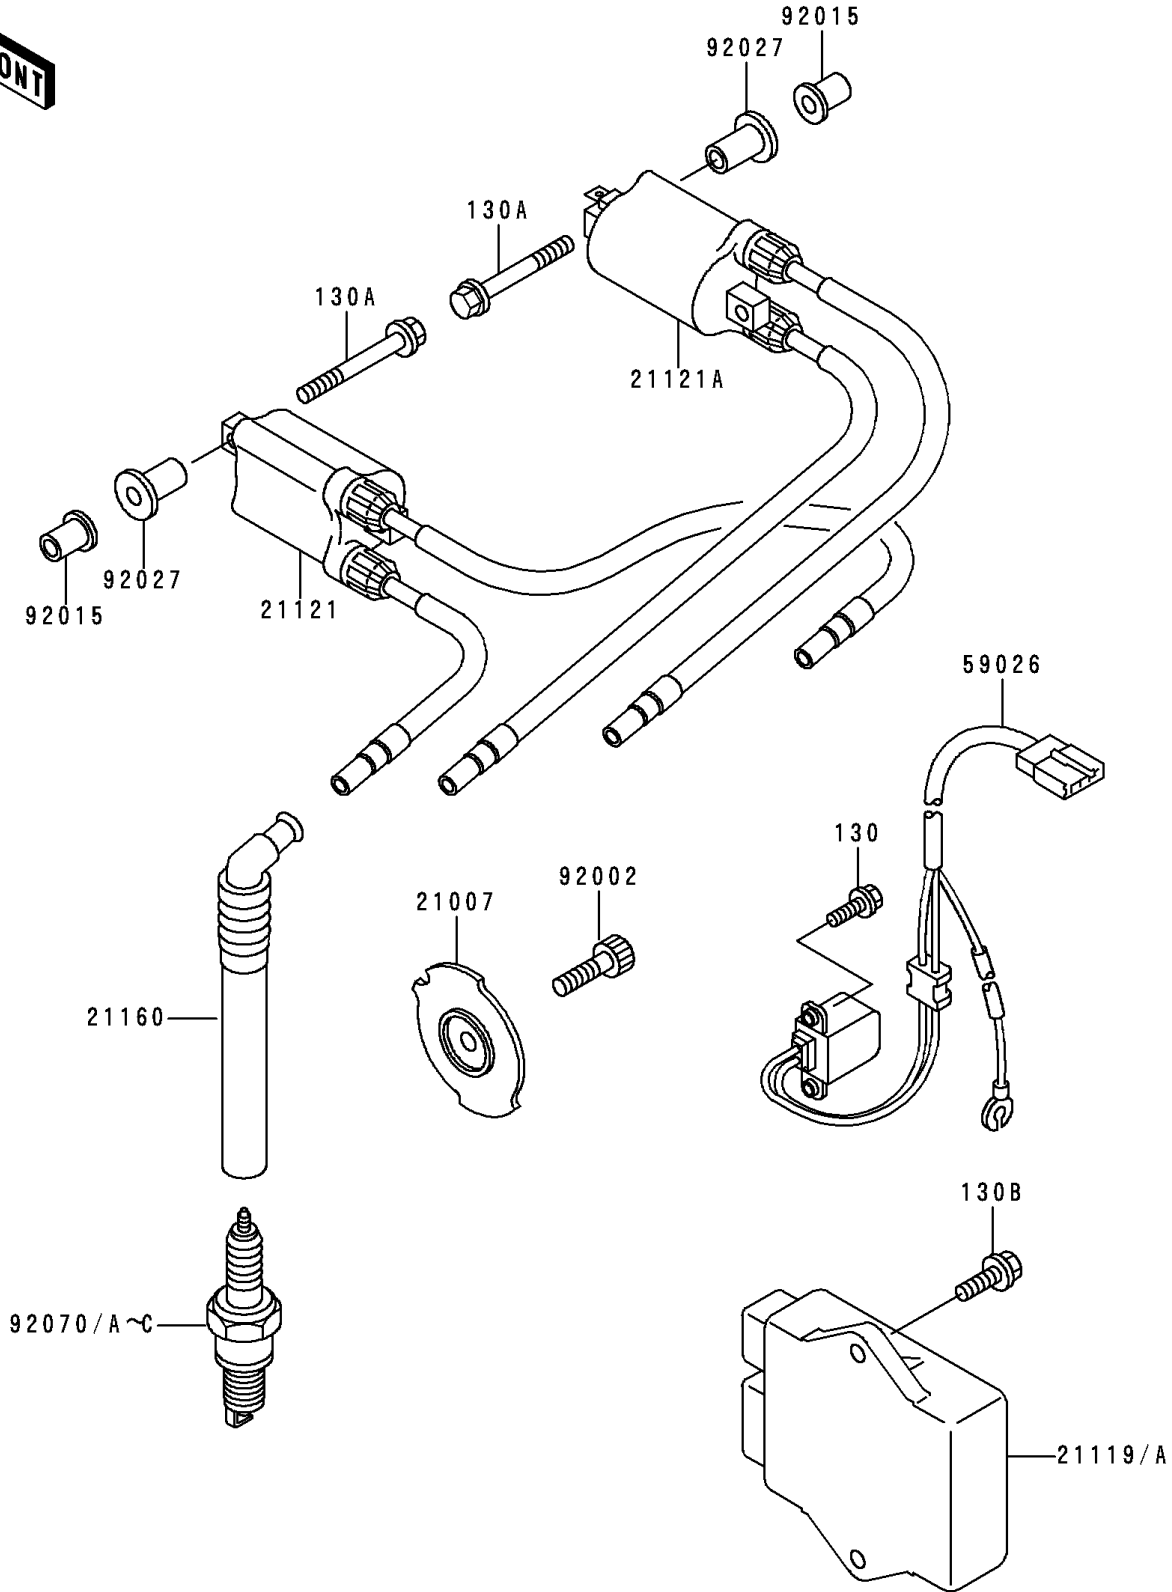

1995 Ninja® ZX™ -9R PARTS DIAGRAM

Ignition System

E1830

1995 Ninja® ZX™ -9R PARTS LIST

Ignition System

ITEM NAME	PART NUMBER	QUANTITY
BOLT-FLANGED (Ref # 130)	130G0512	2
BOLT-FLANGED,6X45 (Ref # 130A)	130G0645	4
BOLT-FLANGED,6X16,BLACK (Ref # 130B)	130J0616	2
ROTOR,PULSING (Ref # 21007)	21007-1222	1
IGNITER (Ref # 21119A)	21119-1444	1
COIL-IGNITION,#1 (Ref # 21121)	21121-1237	1
COIL-IGNITION,#2 (Ref # 21121A)	21121-1238	1
CAP-ASSY-PLUG (Ref # 21160)	21160-1088	4
COIL-PULSING (Ref # 59026)	59026-1104	1
BOLT,SOCKET,8X20 (Ref # 92002)	92002-1178	1
NUT (Ref # 92015)	92015-1700	4
COLLAR,L=21 (Ref # 92027)	92027-195	4
PLUG-SPARK,CR9EK(NGK) (Ref # 92070)	92070-1145	4
PLUG-SPARK,CR8EK(NGK) (Ref # 92070A)	92070-1158	4
PLUG-SPARK,U27ETR(ND) (Ref # 92070B)		4
PLUG-SPARK,U24ETR(ND) (Ref # 92070C)		4