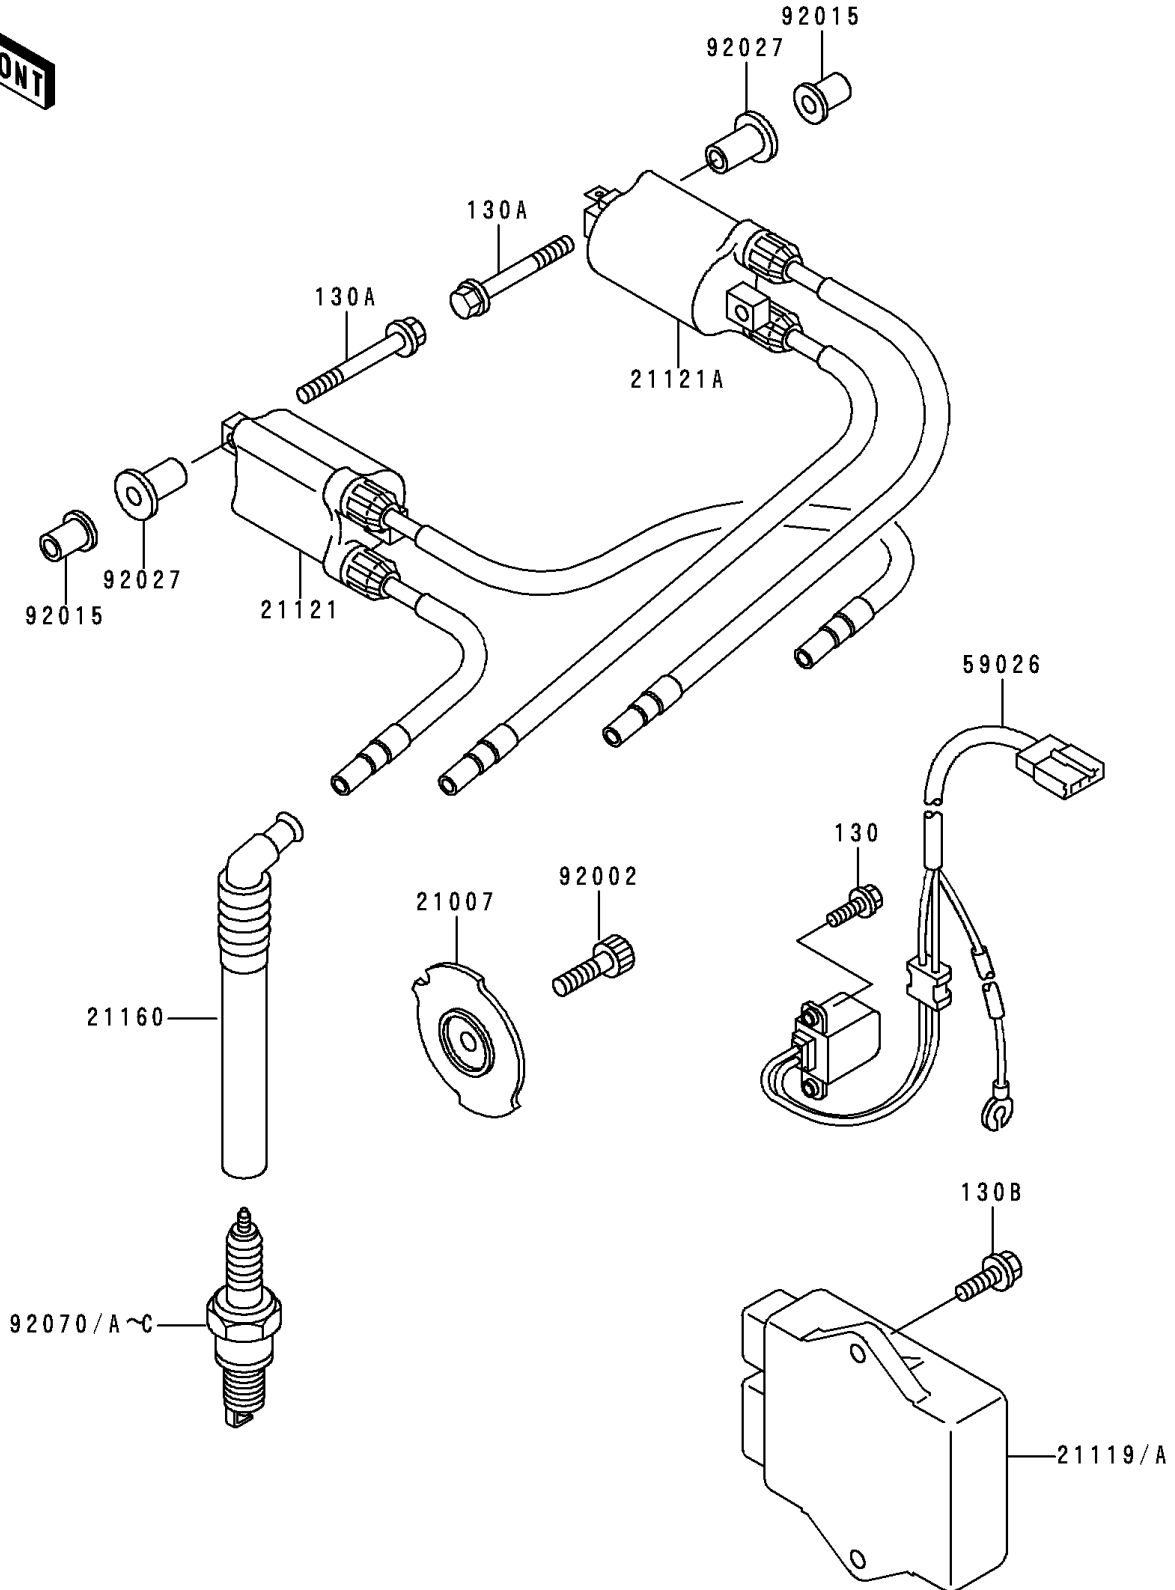

1995 Ninja® ZX™ -9R PARTS DIAGRAM

Ignition System

E1830

1995 Ninja® ZX™-9R PARTS LIST

Ignition System

ITEM NAME	PART NUMBER	QUANTITY
BOLT-FLANGED (Ref # 130)	130G0512	2
BOLT-FLANGED,6X45 (Ref # 130A)	130G0645	4
BOLT-FLANGED,6X16,BLACK (Ref # 130B)	130J0616	2
ROTOR,PULSING (Ref # 21007)	21007-1222	1
IGNITER (Ref # 21119A)	21119-1444	1
COIL-IGNITION,#1 (Ref # 21121)	21121-1237	1
COIL-IGNITION,#2 (Ref # 21121A)	21121-1238	1
CAP-ASSY-PLUG (Ref # 21160)	21160-1088	4
COIL-PULSING (Ref # 59026)	59026-1104	1
BOLT,SOCKET,8X20 (Ref # 92002)	92002-1178	1
NUT (Ref # 92015)	92015-1700	4
COLLAR,L=21 (Ref # 92027)	92027-195	4
PLUG-SPARK,CR9EK(NGK) (Ref # 92070)	92070-1145	4
PLUG-SPARK,CR8EK(NGK) (Ref # 92070A)	92070-1158	4
PLUG-SPARK,U27ETR(ND) (Ref # 92070B)		4
PLUG-SPARK,U24ETR(ND) (Ref # 92070C)		4