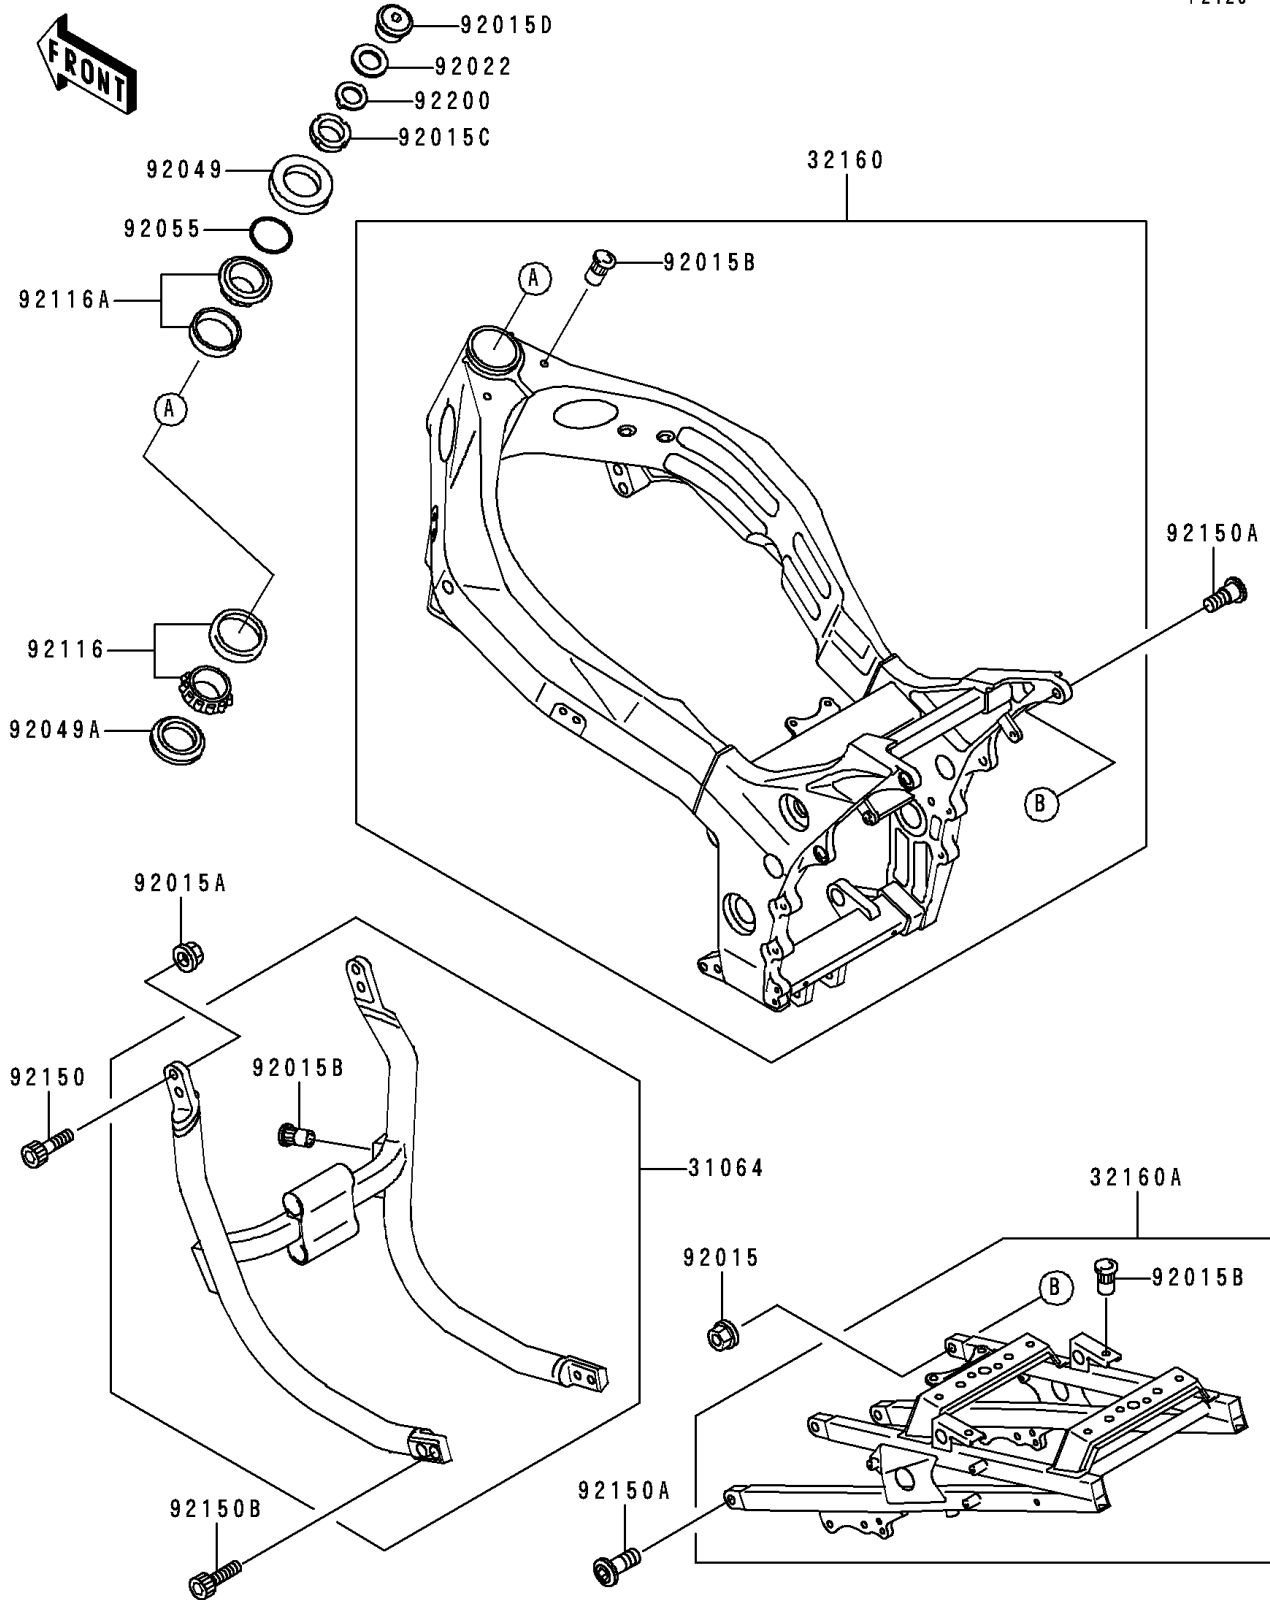

1995 Ninja® ZX™ -9R PARTS DIAGRAM

Frame

F2120

1995 Ninja® ZX™ -9R PARTS LIST

Frame

ITEM NAME	PART NUMBER	QUANTITY
-----------	-------------	----------