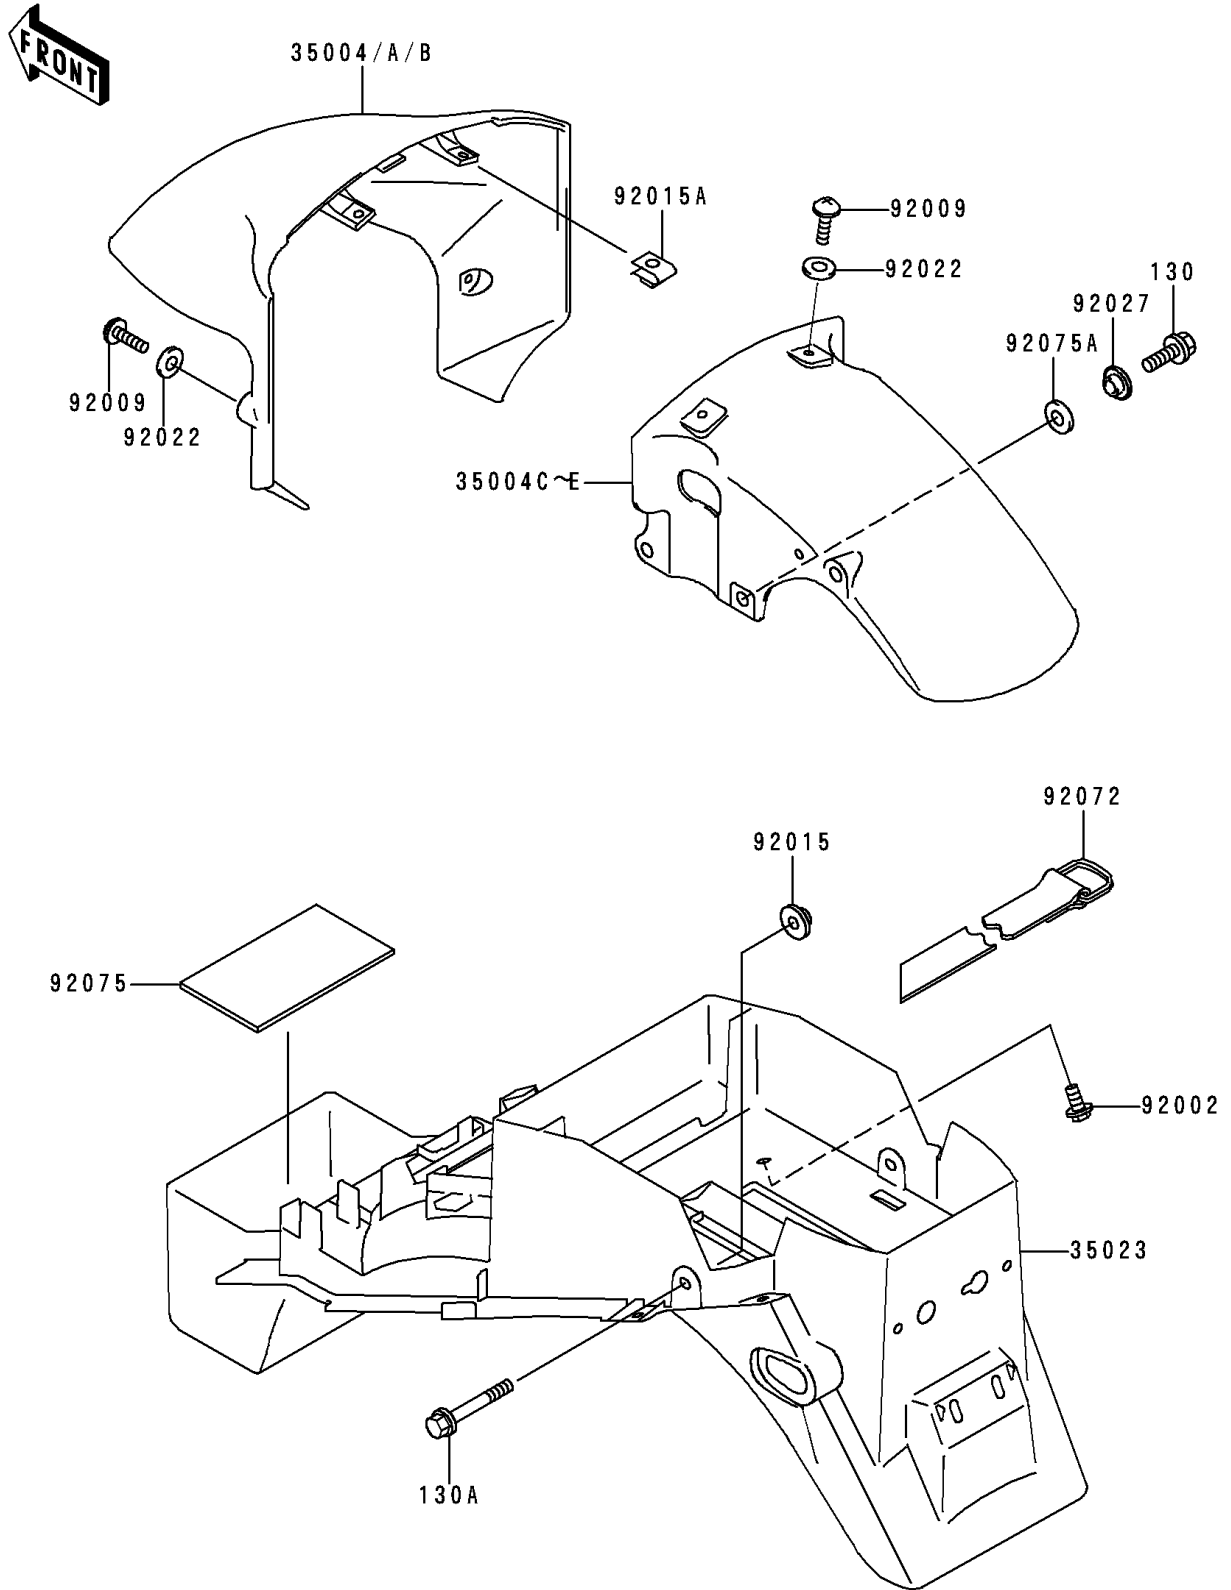

1995 Ninja® ZX™ -9R PARTS DIAGRAM

Fenders

F2170

1995 Ninja® ZX™-9R PARTS LIST

Fenders

ITEM NAME	PART NUMBER	QUANTITY
BOLT-FLANGED,6X16 (Ref # 130)	130H0616	4
BOLT-FLANGED,6X40,BLACK (Ref # 130A)	130J0640	2
FENDER-FRONT,FR,C.W.RED (Ref # 35004)	35004-1320-H3	1
FENDER-FRONT,FR,L.GREEN (Ref # 35004B)	35004-1320-7F	1
FENDER-FRONT,RR,C.W.RED (Ref # 35004C)	35004-1321-H3	1
FENDER-FRONT,RR,L.GREEN (Ref # 35004E)	35004-1321-7F	1
FENDER-REAR (Ref # 35023)	35023-1365	1
BOLT,6X12 (Ref # 92002)	92002-1884	1
SCREW,5X16 (Ref # 92009)	92009-1654	4
NUT,6MM (Ref # 92015)	92015-1321	2
NUT,5MM (Ref # 92015A)	92015-1573	2
WASHER,NYLON,5.3X11.5X1.5 (Ref # 92022)	92022-1521	4
COLLAR,COWLING STAY (Ref # 92027)	92027-1667	4
BAND,L=460 (Ref # 92072)	92072-1314	1
DAMPER (Ref # 92075)	92075-1076	1
DAMPER (Ref # 92075A)	92075-1564	4