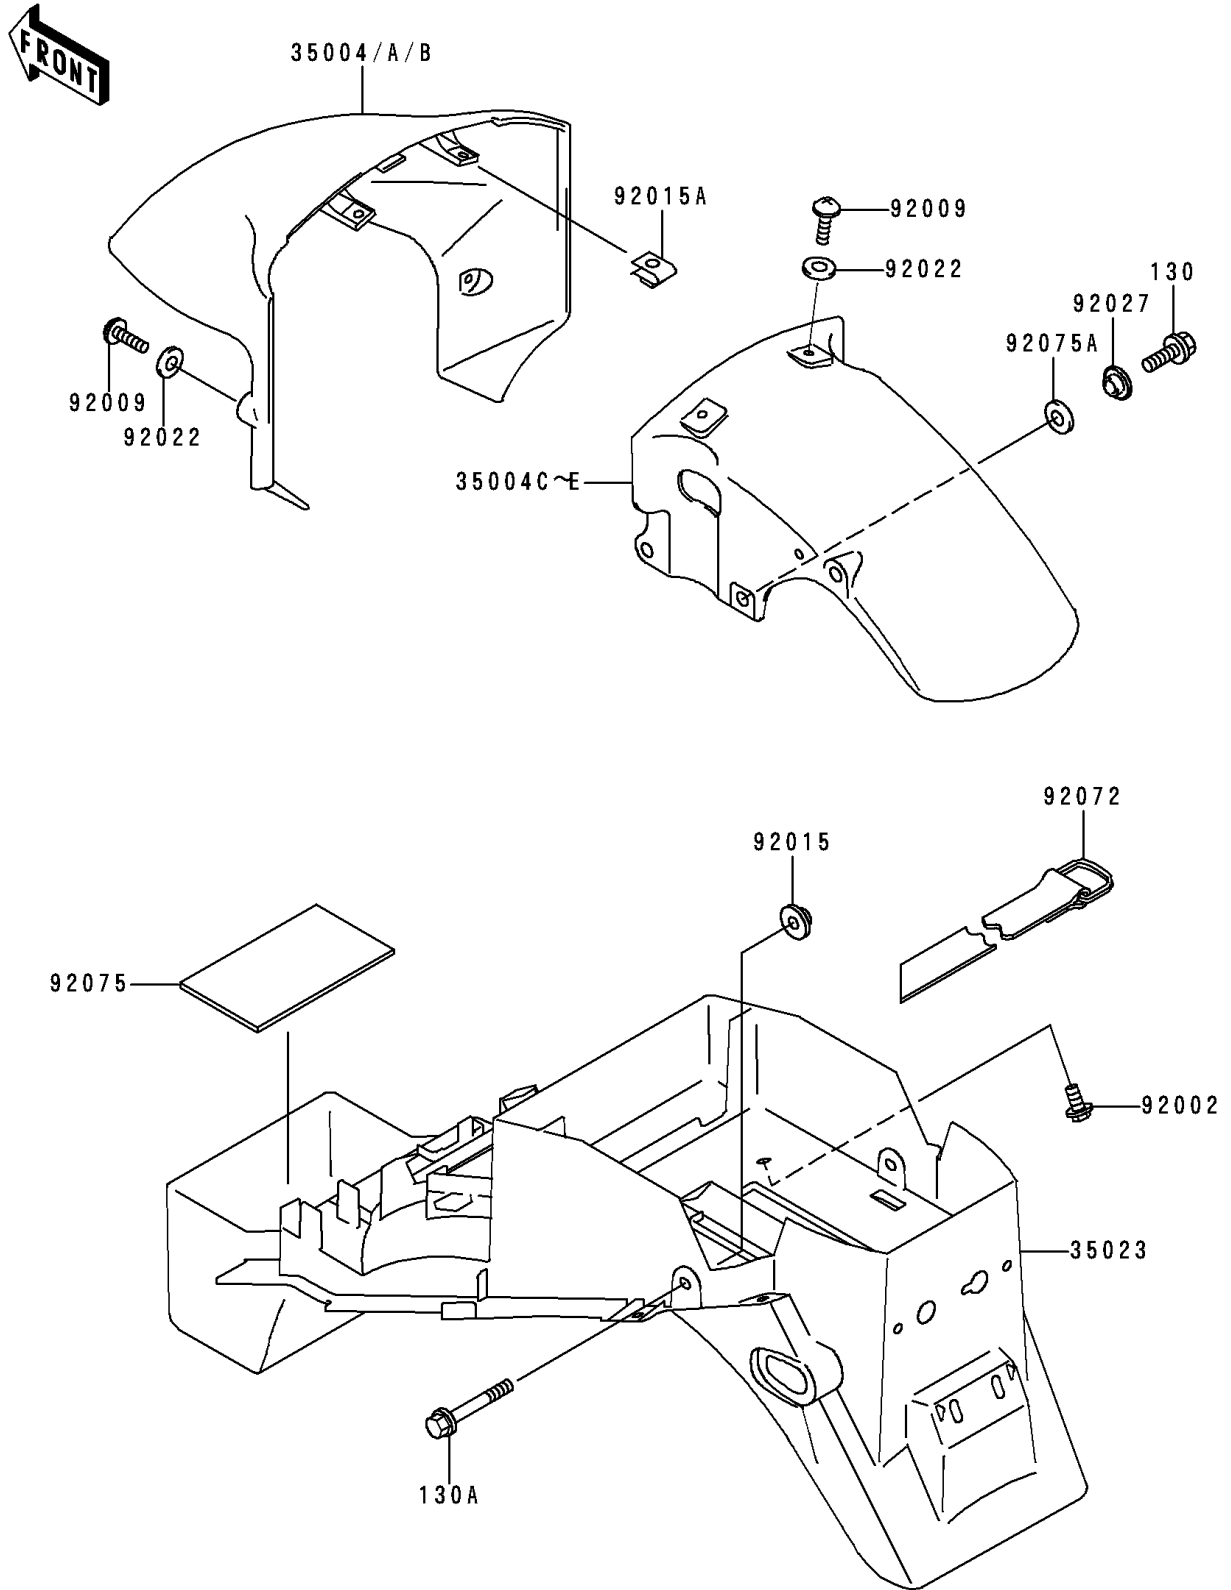

1996 Ninja® ZX™-9R PARTS DIAGRAM

Fenders

F2170

1996 Ninja® ZX™-9R PARTS LIST

Fenders

ITEM NAME	PART NUMBER	QUANTITY
BOLT-FLANGED,6X16 (Ref # 130)	130H0616	4
BOLT-FLANGED,6X40,BLACK (Ref # 130A)	130J0640	2
FENDER-FRONT,FR,BLACK MICA (Ref # 35004A)	35004-1320-20	1
FENDER-FRONT,FR,L.GREEN (Ref # 35004B)	35004-1320-7F	1
FENDER-FRONT,RR,BLACK MICA (Ref # 35004D)	35004-1321-20	1
FENDER-FRONT,RR,L.GREEN (Ref # 35004E)	35004-1321-7F	1
FENDER-REAR (Ref # 35023)	35023-1365	1
BOLT,6X12 (Ref # 92002)	92002-1884	1
SCREW,5X16 (Ref # 92009)	92009-1654	4
NUT,6MM (Ref # 92015)	92015-1321	2
NUT,5MM (Ref # 92015A)	92015-1573	2
WASHER,NYLON,5.3X11.5X1.5 (Ref # 92022)	92022-1521	4
COLLAR,COWLING STAY (Ref # 92027)	92027-1667	4
BAND,L=460 (Ref # 92072)	92072-1314	1
DAMPER (Ref # 92075)	92075-1076	1
DAMPER (Ref # 92075A)	92075-1564	4