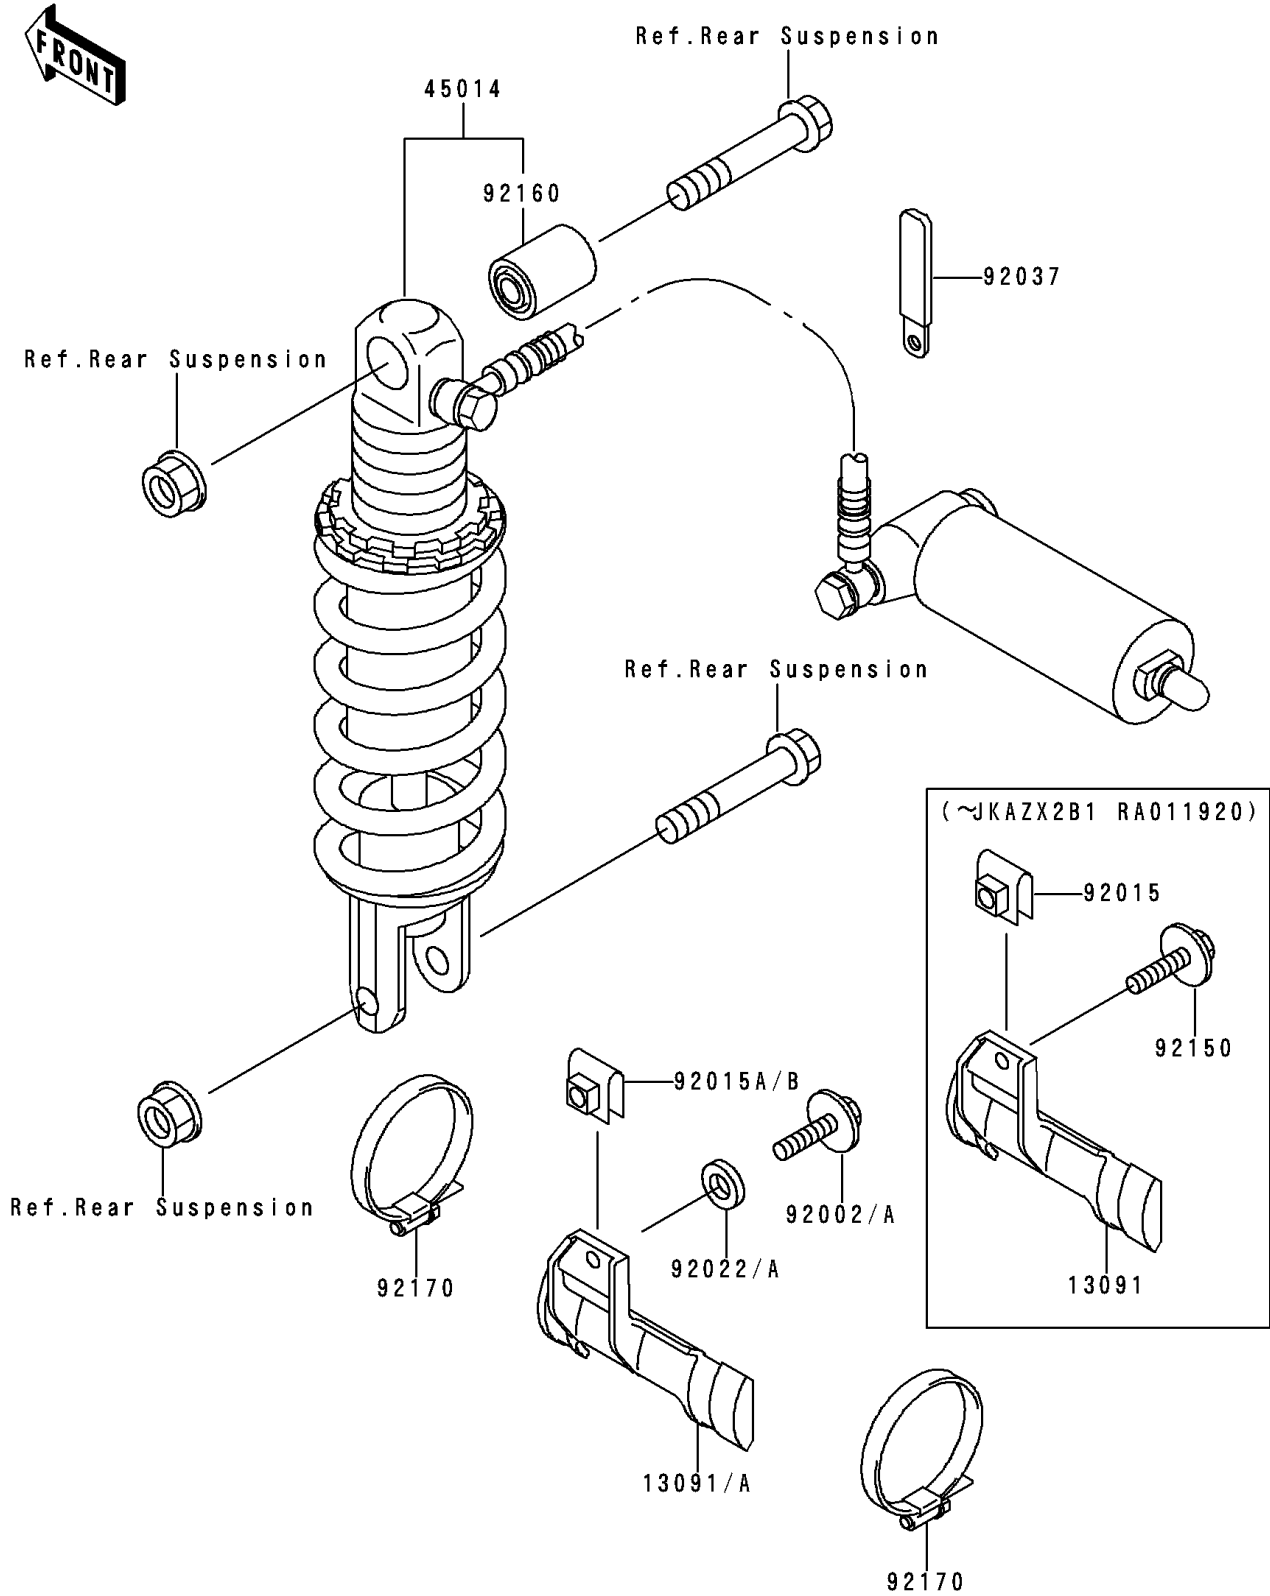

1994 Ninja® ZX™ -9R PARTS DIAGRAM

Shock Absorber(s)

F2280

1994 Ninja® ZX™-9R PARTS LIST

Shock Absorber(s)

ITEM NAME	PART NUMBER	QUANTITY
HOLDER,RESERVOIR TANK (Ref # 13091)	13091-1878	1
SHOCKABSORBER (Ref # 45014)	45014-1570	1
BOLT,6X25 (Ref # 92002A)	92002-1582	1
NUT,6MM (Ref # 92015)	92015-1094	1
NUT,6MM (Ref # 92015B)	92015-1602	1
WASHER,6.5X20X1.6,BLACK (Ref # 92022A)	92022-1346	1
CLAMP,WIRING HARNESS (Ref # 92037)	92037-1069	1
BOLT,6X22 (Ref # 92150)	92150-1086	1
DAMPER,SHOCKABSORBER (Ref # 92160)	92160-1161	1
CLAMP (Ref # 92170)	92170-1318	2