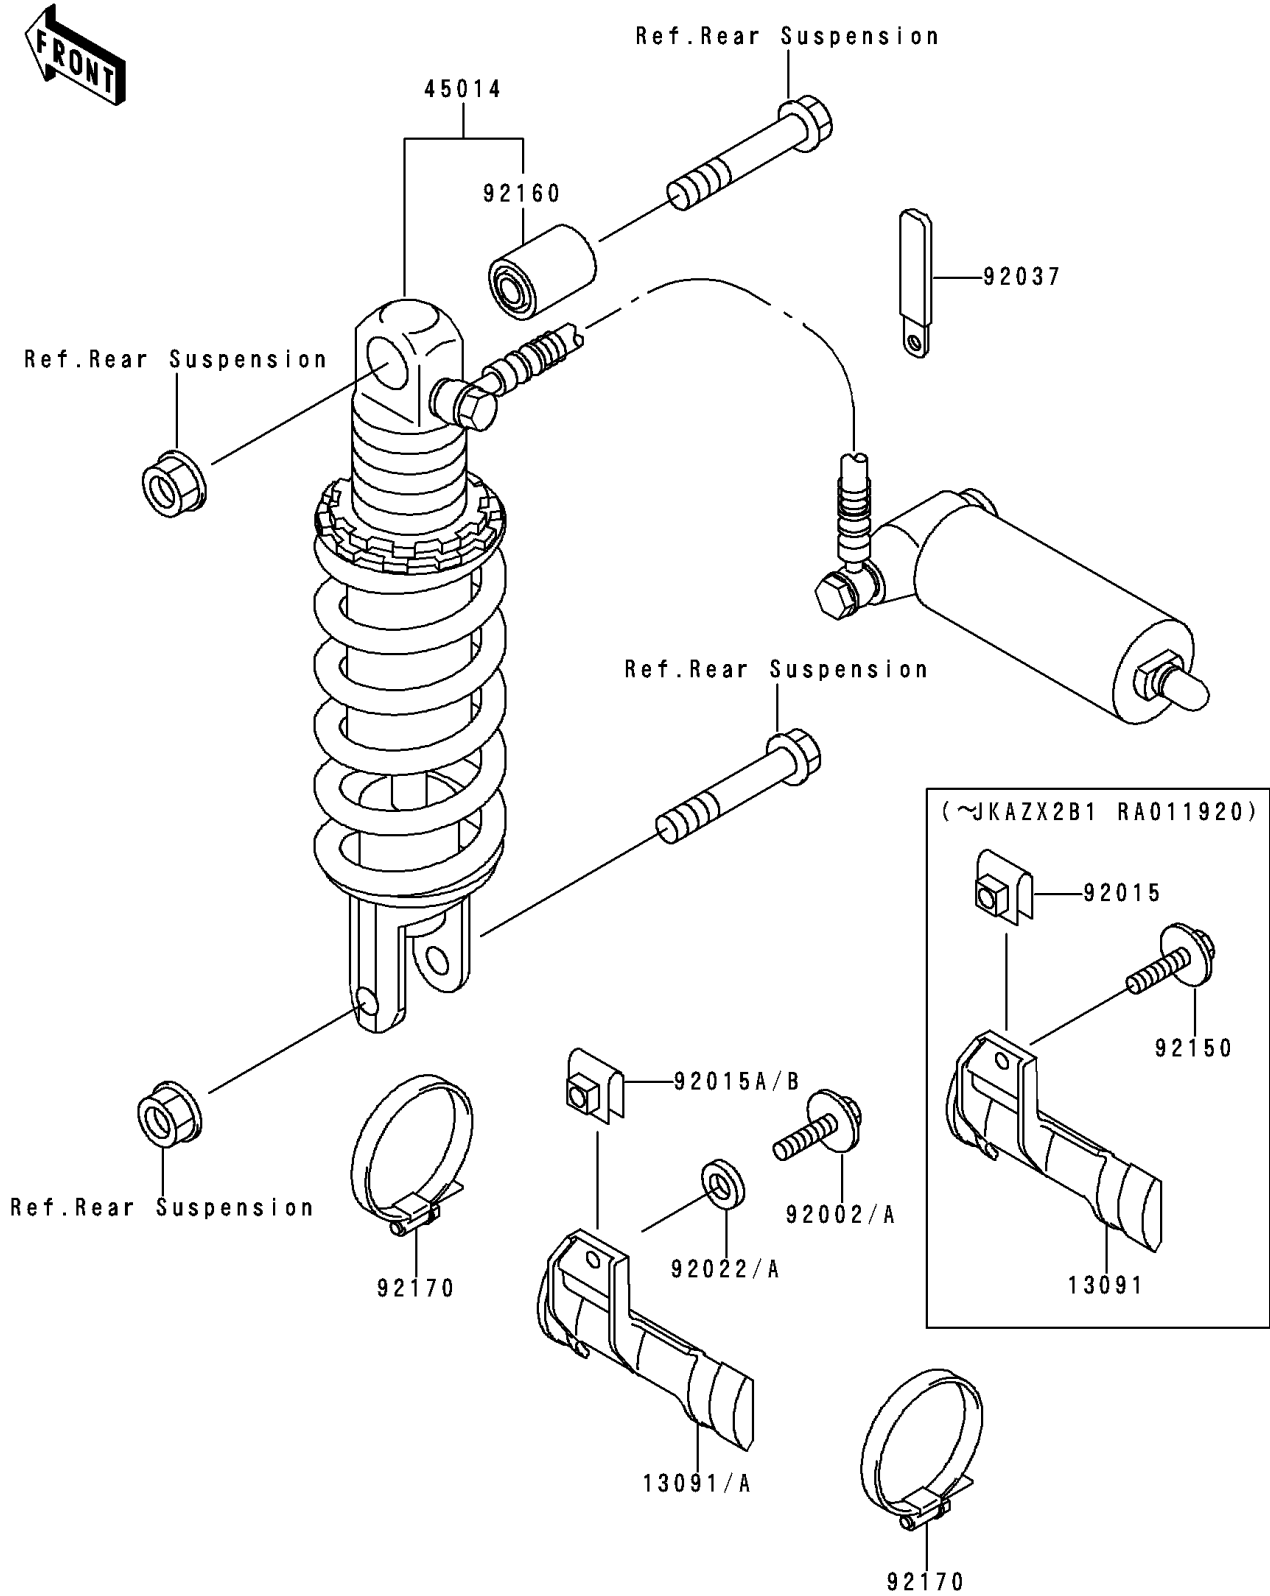

1995 Ninja® ZX™ -9R PARTS DIAGRAM

Shock Absorber(s)

F2280

1995 Ninja® ZX™-9R PARTS LIST

Shock Absorber(s)

ITEM NAME	PART NUMBER	QUANTITY
HOLDER,RESERVOIR TANK (Ref # 13091A)	13091-1911	1
SHOCKABSORBER (Ref # 45014)	45014-1570	1
BOLT,6X25 (Ref # 92002)	92002-1582	1
NUT,6MM (Ref # 92015A)	92015-1602	1
WASHER,6.5X20X1.6,BLACK (Ref # 92022)	92022-1346	1
CLAMP,WIRING HARNESS (Ref # 92037)	92037-1069	1
DAMPER,SHOCKABSORBER (Ref # 92160)	92160-1161	1
CLAMP (Ref # 92170)	92170-1318	2