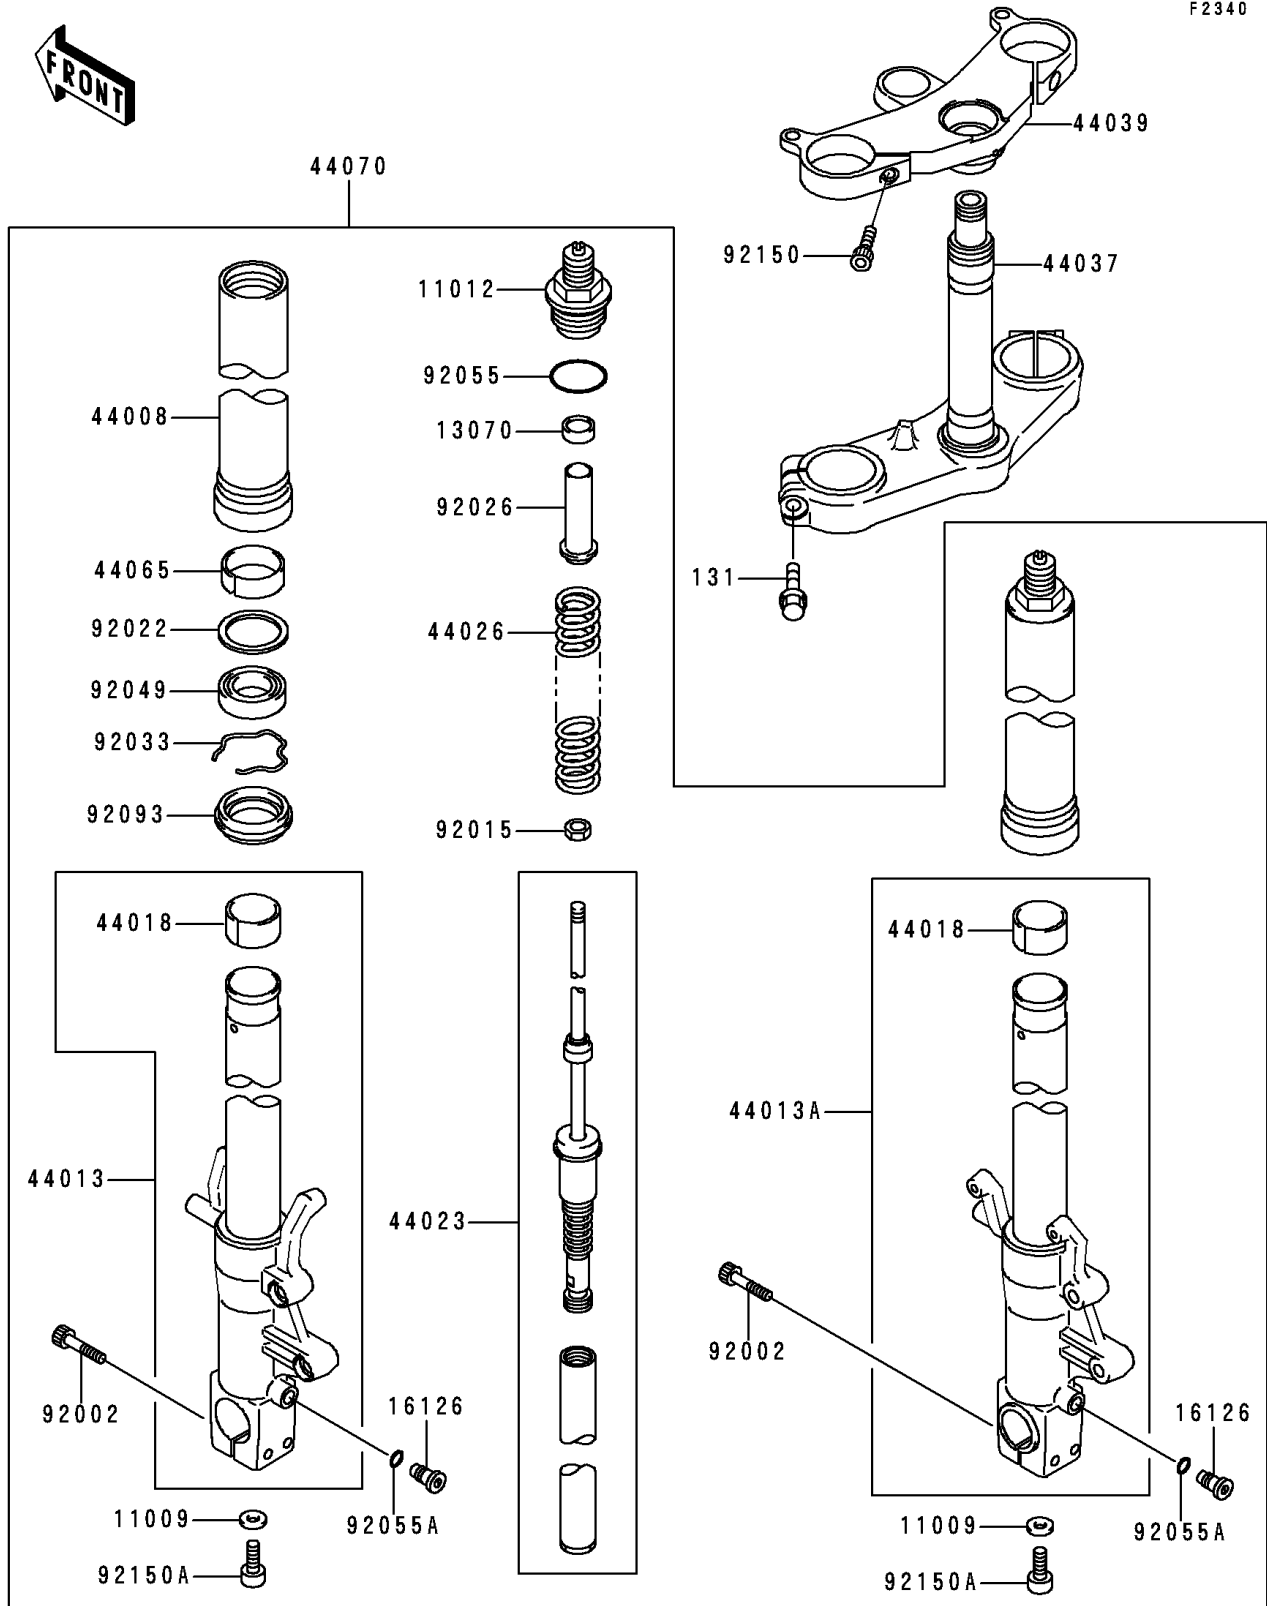

1995 Ninja® ZX™ -9R PARTS DIAGRAM

Front Fork

F2340

1995 Ninja® ZX™-9R PARTS LIST

Front Fork

ITEM NAME	PART NUMBER	QUANTITY
BOLT-FLANGED,10X40 (Ref # 131)	131G1040	2
GASKET,FORK CYLINDER BOLT (Ref # 11009)	11009-1127	2
CAP,FORK TOP (Ref # 11012)	11012-1748	2
GUIDE,FORK (Ref # 13070)	13070-1236	2
VALVE,FORK (Ref # 16126)	16126-1261	2
PIPE-FORK OUTER,BRONZE (Ref # 44008)	44008-1032-JS	2
PIPE-FORK INNER,LH,G.GRAY (Ref # 44013)	44013-1395-GD	1
PIPE-FORK INNER,RH,G.GRAY (Ref # 44013A)	44013-1396-GD	1
PISTON-FORK (Ref # 44018)	44018-1054	2
CYLINDER-COMP-FORK (Ref # 44023)	44023-1094	2
SPRING-FRONT FORK (Ref # 44026)	44026-1558	2
HOLDER-FORK UNDER (Ref # 44037)	44037-1318	1
HOLDER-FORK UPPER (Ref # 44039)	44039-1245	1
BUSHING-FRONT FORK,FORK OUTER (Ref # 44065)	44065-1096	2
DAMPER-ASSY,FORK,G.GRAY (Ref # 44070)	44070-5173-GD	1
BOLT,SOCKET,8X45 (Ref # 92002)	92002-1847	4
NUT (Ref # 92015)	92015-1795	2
WASHER,FORK OUTER TUBE (Ref # 92022)	92022-1298	2
SPACER,FORK (Ref # 92026)	92026-1448	2
RING-SNAP (Ref # 92033)	92033-1036	2
SEAL-OIL,FORK OUTER TUBE (Ref # 92049)	92049-1356	2
RING-O (Ref # 92055)	92055-1115	2
RING-O,ANTI-DIVE UNIT (Ref # 92055A)	92055-1201	2
SEAL,FORK OUTER TUBE (Ref # 92093)	92093-1359	2
BOLT,SOCKET,8X25 (Ref # 92150)	92150-1172	2
BOLT,12X22 (Ref # 92150A)	92150-1398	2