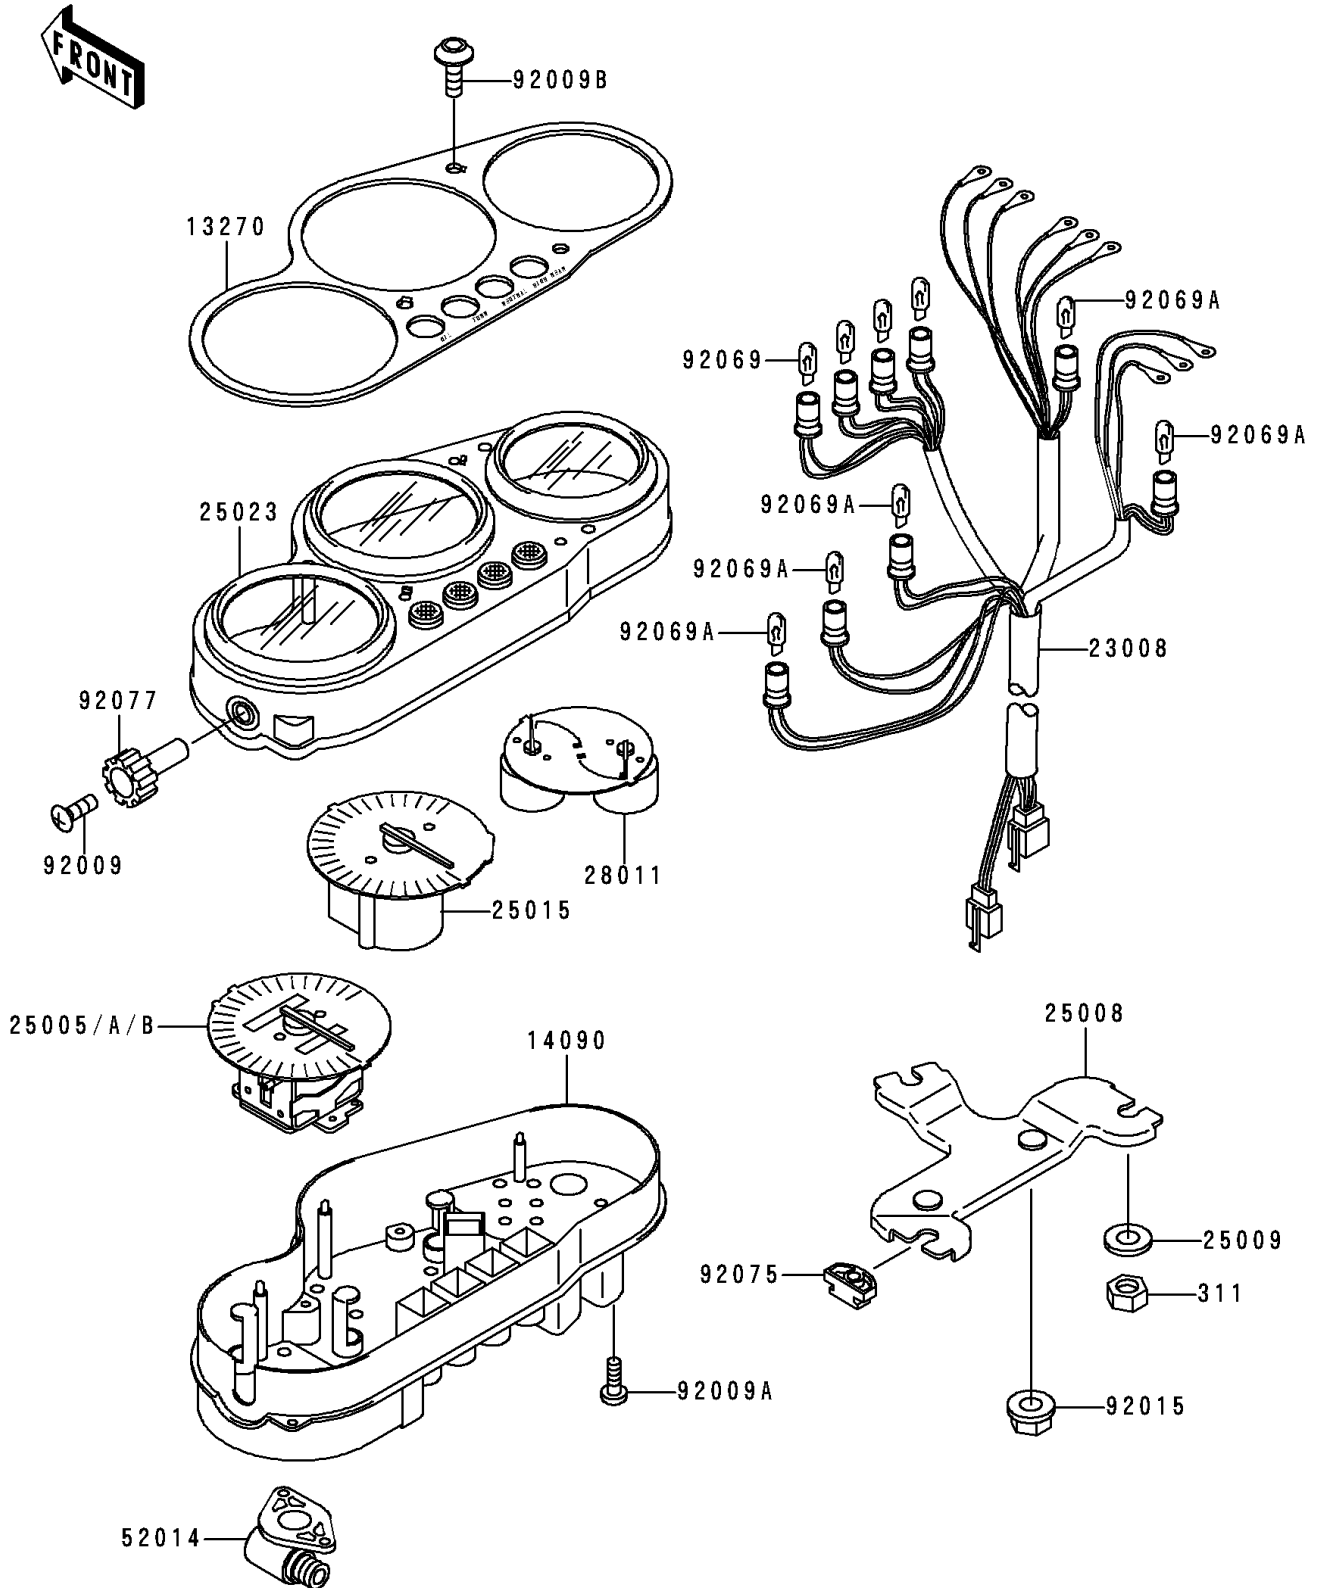

1995 Ninja® ZX™ -9R PARTS DIAGRAM

Meter(s)

F2530

1995 Ninja® ZX™ -9R PARTS LIST

Meter(s)

ITEM NAME	PART NUMBER	QUANTITY
NUT-HEX (Ref # 311)	311C0500	3
PLATE,METER PANNEL (Ref # 13270)	13270-1156	1
COVER,METER HOUSING (Ref # 14090)	14090-1402	1
SOCKET-ASSY,METER (Ref # 23008)	23008-1528	1
BRACKET-METER (Ref # 25008)	25008-1202	1
WASHER,5.2X16X1.2 (Ref # 25009)	25009-004	3
TACHOMETER,X1000R/MIN (Ref # 25015)	25015-1326	1
COVER-METER CASE,UPP (Ref # 25023)	25023-1212	1
METER,FUEL&TEMP (Ref # 28011)	28011-1143	1
ELBOW (Ref # 52014)	52014-1081	1
SCREW,2X6,BLACK (Ref # 92009)	92009-1172	1
SCREW,TAPPING,4X14 (Ref # 92009A)	92009-1593	4
SCREW,TAPPING,5X16 (Ref # 92009B)	92009-1720	3
NUT,FLANGED,6MM,BLACK (Ref # 92015)	92015-1233	2
BULB,12V 3.4W (Ref # 92069)	92069-1007	4
BULB,12V 1.7W (Ref # 92069A)	92069-1059	5
DAMPER,METER BRACKET (Ref # 92075)	92075-1581	3
KNOB,METER (Ref # 92077)	92077-1073	1
SPEEDOMETER,KPH (Ref # 25005A)	25005-1552	1
SPEEDOMETER,MPH (Ref # 25005B)	25005-1563	1