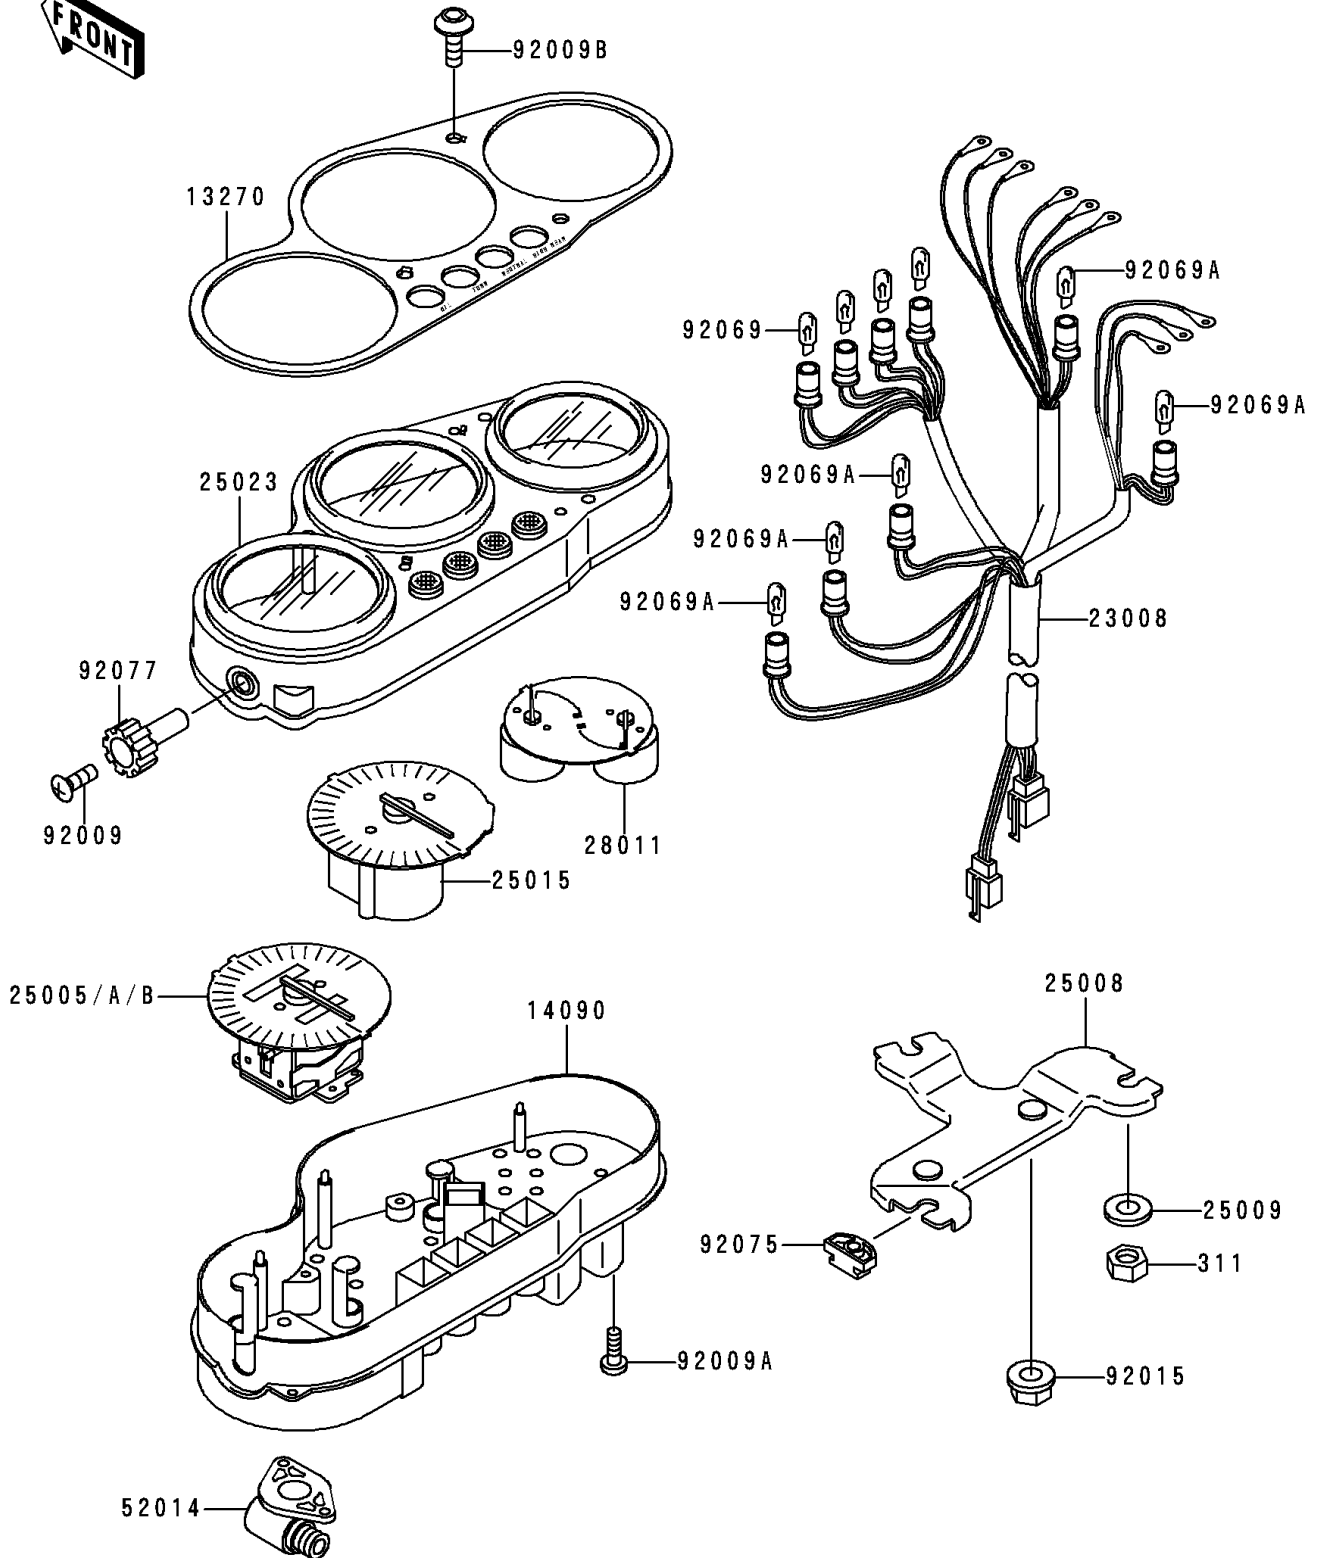

1996 Ninja® ZX™-9R PARTS DIAGRAM

Meter(s)

F2530

1996 Ninja® ZX™-9R PARTS LIST

Meter(s)

ITEM NAME	PART NUMBER	QUANTITY
NUT-HEX (Ref # 311)	311C0500	3
PLATE,METER PANNEL (Ref # 13270)	13270-1156	1
COVER,METER HOUSING (Ref # 14090)	14090-1402	1
SOCKET-ASSY,METER (Ref # 23008)	23008-1528	1
BRACKET-METER (Ref # 25008)	25008-1202	1
WASHER,5.2X16X1.2 (Ref # 25009)	25009-004	3
TACHOMETER,X1000R/MIN (Ref # 25015)	25015-1326	1
COVER-METER CASE,UPP (Ref # 25023)	25023-1212	1
METER,FUEL&TEMP (Ref # 28011)	28011-1143	1
ELBOW (Ref # 52014)	52014-1081	1
SCREW,2X6,BLACK (Ref # 92009)	92009-1172	1
SCREW,TAPPING,4X14 (Ref # 92009A)	92009-1593	4
SCREW,TAPPING,5X16 (Ref # 92009B)	92009-1720	3
NUT,FLANGED,6MM,BLACK (Ref # 92015)	92015-1233	2
BULB,12V 3.4W (Ref # 92069)	92069-1007	4
BULB,12V 1.7W (Ref # 92069A)	92069-1059	5
DAMPER,METER BRACKET (Ref # 92075)	92075-1581	3
KNOB,METER (Ref # 92077)	92077-1073	1
SPEEDOMETER,KPH (Ref # 25005A)	25005-1552	1
SPEEDOMETER,MPH (Ref # 25005B)	25005-1563	1