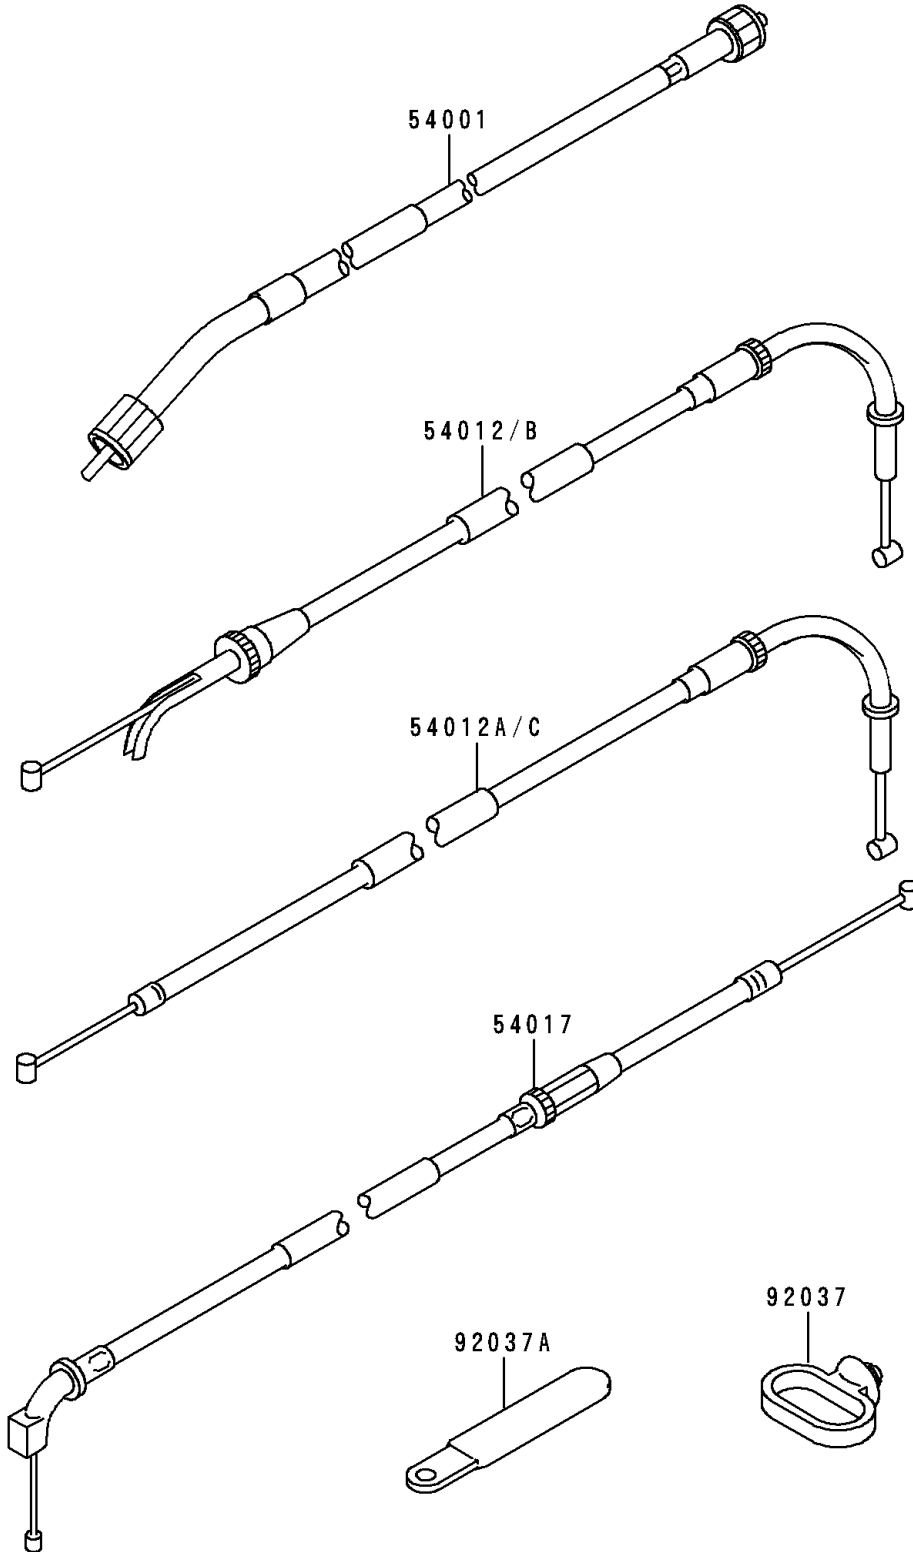

1994 Ninja[®] ZX[™]-9R PARTS DIAGRAM

Cables

F2540

1994 Ninja® ZX™ -9R PARTS LIST

Cables

ITEM NAME	PART NUMBER	QUANTITY
CABLE-SPEEDOMETER (Ref # 54001)	54001-1130	1
CABLE-THROTTLE,OPENING (Ref # 54012)	54012-1474	1
CABLE-THROTTLE,CLOSING (Ref # 54012A)	54012-1475	1
CABLE-STARTER (Ref # 54017)	54017-1160	1
CLAMP,CABLE (Ref # 92037)	92037-1459	1
CLAMP (Ref # 92037A)	92037-1993	1