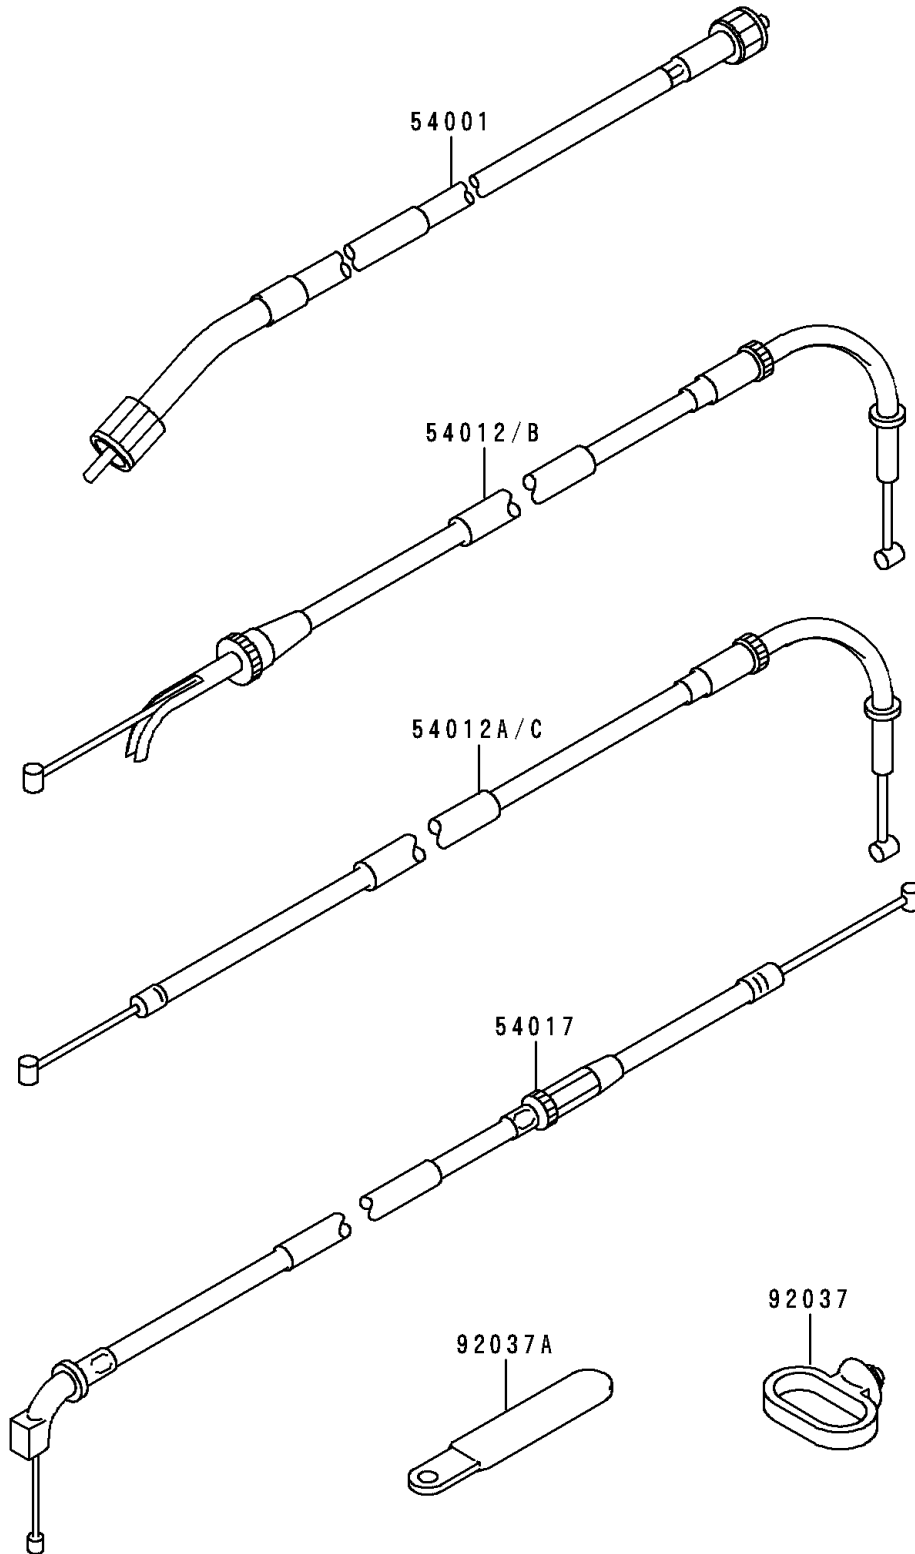

1996 Ninja® ZX™-9R PARTS DIAGRAM

Cables

F2540

1996 Ninja® ZX™-9R PARTS LIST

Cables

ITEM NAME	PART NUMBER	QUANTITY
CABLE-SPEEDOMETER (Ref # 54001)	54001-1130	1
CABLE-THROTTLE,OPENING (Ref # 54012B)	54012-1501	1
CABLE-THROTTLE,CLOSING (Ref # 54012C)	54012-1502	1
CABLE-STARTER (Ref # 54017)	54017-1160	1
CLAMP,CABLE (Ref # 92037)	92037-1459	1
CLAMP (Ref # 92037A)	92037-1993	1