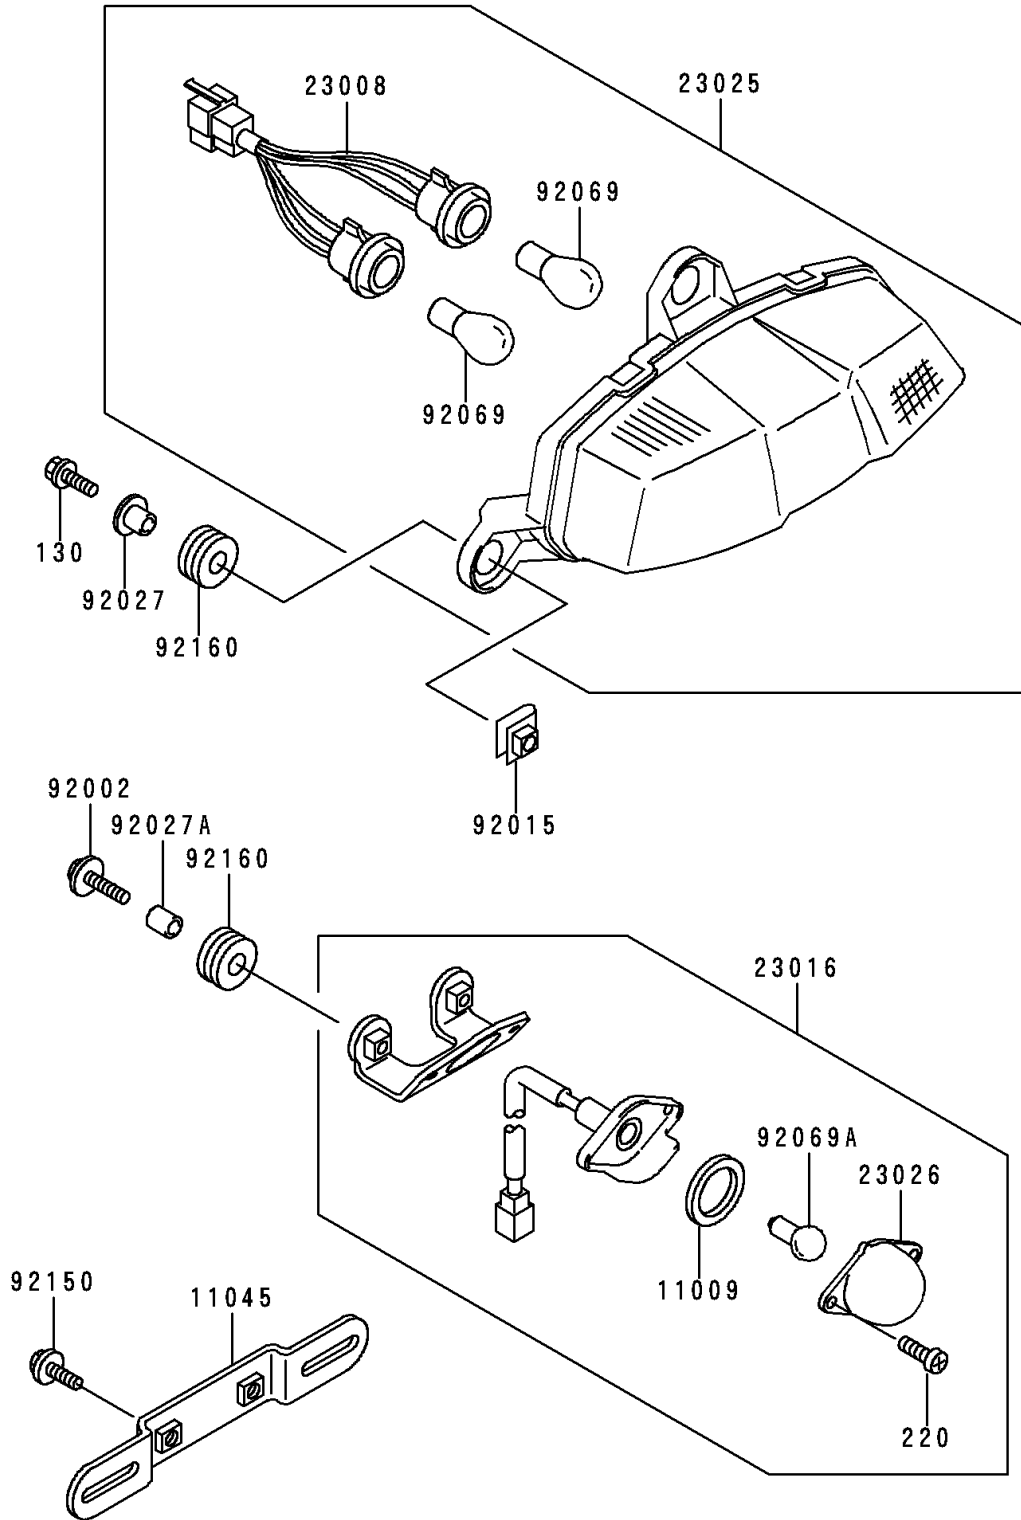

1994 Ninja® ZX™ -9R PARTS DIAGRAM

Taillight(s)

F2720

1994 Ninja® ZX™-9R PARTS LIST

Taillight(s)

ITEM NAME	PART NUMBER	QUANTITY
BOLT-FLANGED,6X25 (Ref # 130)	130H0625	3
SCREW-PAN-CROS (Ref # 220)	220B0410	2
GASKET,LICENSE PLATE LAMP (Ref # 11009)	11009-1372	1
BRACKET,LICENSE (Ref # 11045)	11045-1387	1
SOCKET-ASSY,TAIL LAMP (Ref # 23008)	23008-1413	1
LAMP-ASSY,LICENSE PLATE (Ref # 23016)	23016-1053	1
LAMP-TAIL (Ref # 23025)	23025-1238	1
LENS,LAMP (Ref # 23026)	23026-1054	1
BOLT,6X25 (Ref # 92002)	92002-1135	2
NUT,6MM (Ref # 92015)	92015-1094	3
COLLAR (Ref # 92027)	92027-1183	3
COLLAR,6.8X10X12 (Ref # 92027A)	92027-162	2
BULB,12V 27/8W (Ref # 92069)	92069-059	2
BULB,12V 8W (Ref # 92069A)	92069-1012	1
BOLT,6X16 (Ref # 92150)	92150-1909	2
DAMPER (Ref # 92160)	92160-1162	5