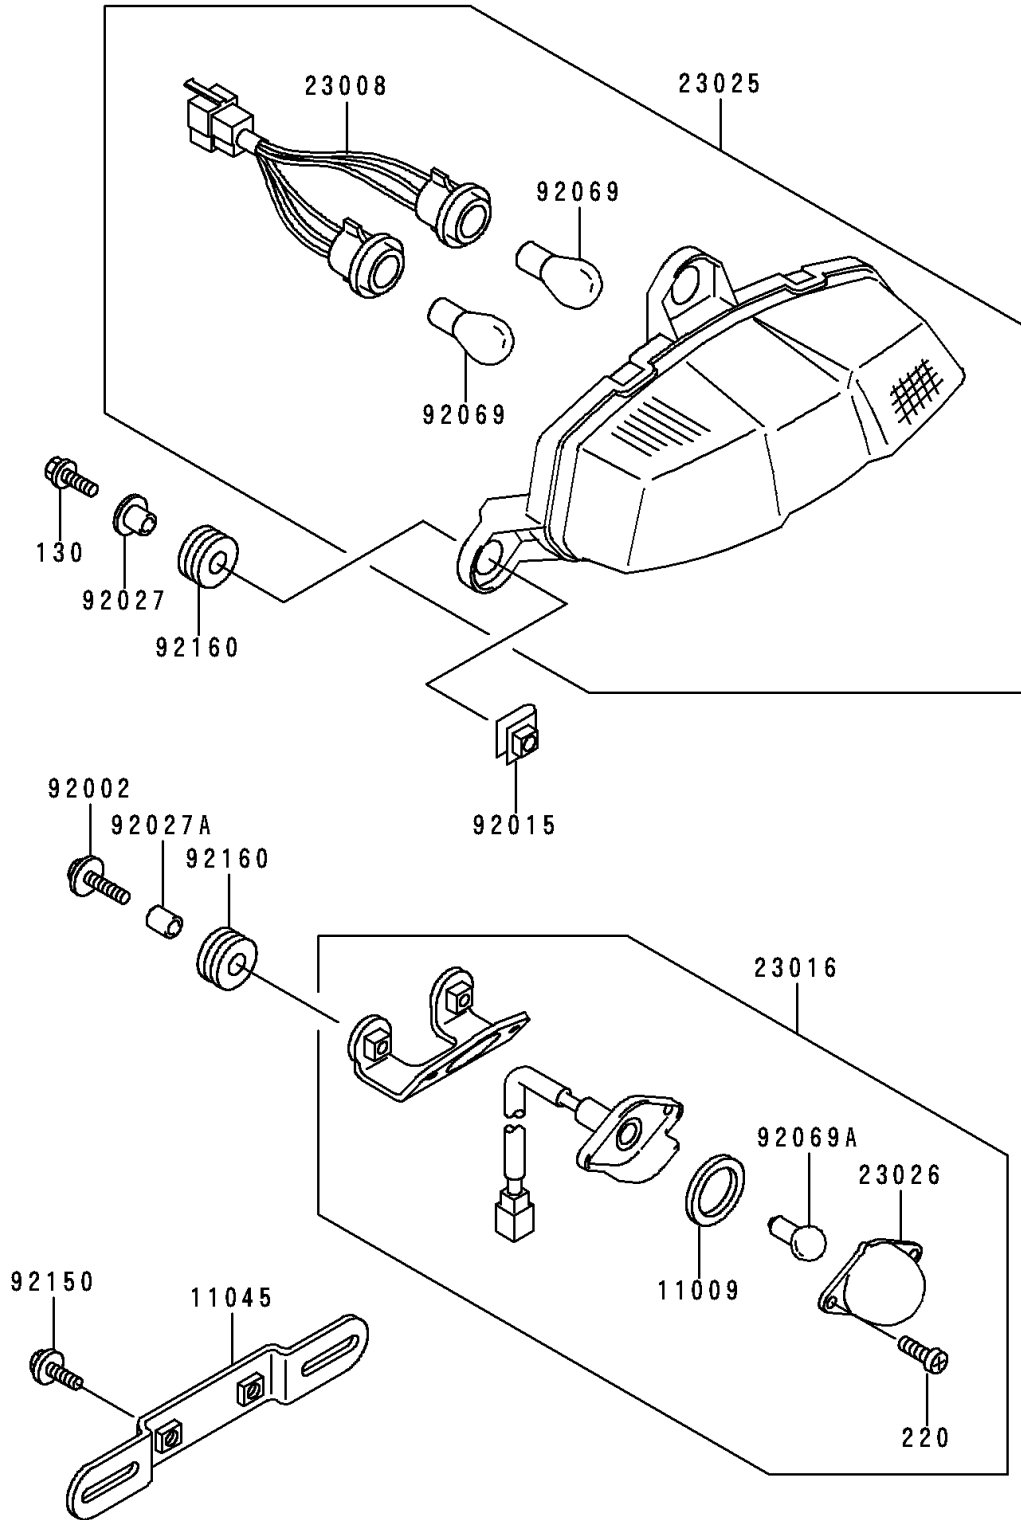

1995 Ninja® ZX™ -9R PARTS DIAGRAM

Taillight(s)

F2720

1995 Ninja® ZX™-9R PARTS LIST

Taillight(s)

ITEM NAME	PART NUMBER	QUANTITY
BOLT-FLANGED,6X25 (Ref # 130)	130H0625	3
SCREW-PAN-CROS (Ref # 220)	220B0410	2
GASKET,LICENSE PLATE LAMP (Ref # 11009)	11009-1372	1
BRACKET,LICENSE (Ref # 11045)	11045-1387	1
SOCKET-ASSY,TAIL LAMP (Ref # 23008)	23008-1413	1
LAMP-ASSY,LICENSE PLATE (Ref # 23016)	23016-1053	1
LAMP-TAIL (Ref # 23025)	23025-1238	1
LENS,LAMP (Ref # 23026)	23026-1054	1
BOLT,6X25 (Ref # 92002)	92002-1135	2
NUT,6MM (Ref # 92015)	92015-1094	3
COLLAR (Ref # 92027)	92027-1183	3
COLLAR,6.8X10X12 (Ref # 92027A)	92027-162	2
BULB,12V 27/8W (Ref # 92069)	92069-059	2
BULB,12V 8W (Ref # 92069A)	92069-1012	1
BOLT,6X16 (Ref # 92150)	92150-1909	2
DAMPER (Ref # 92160)	92160-1162	5