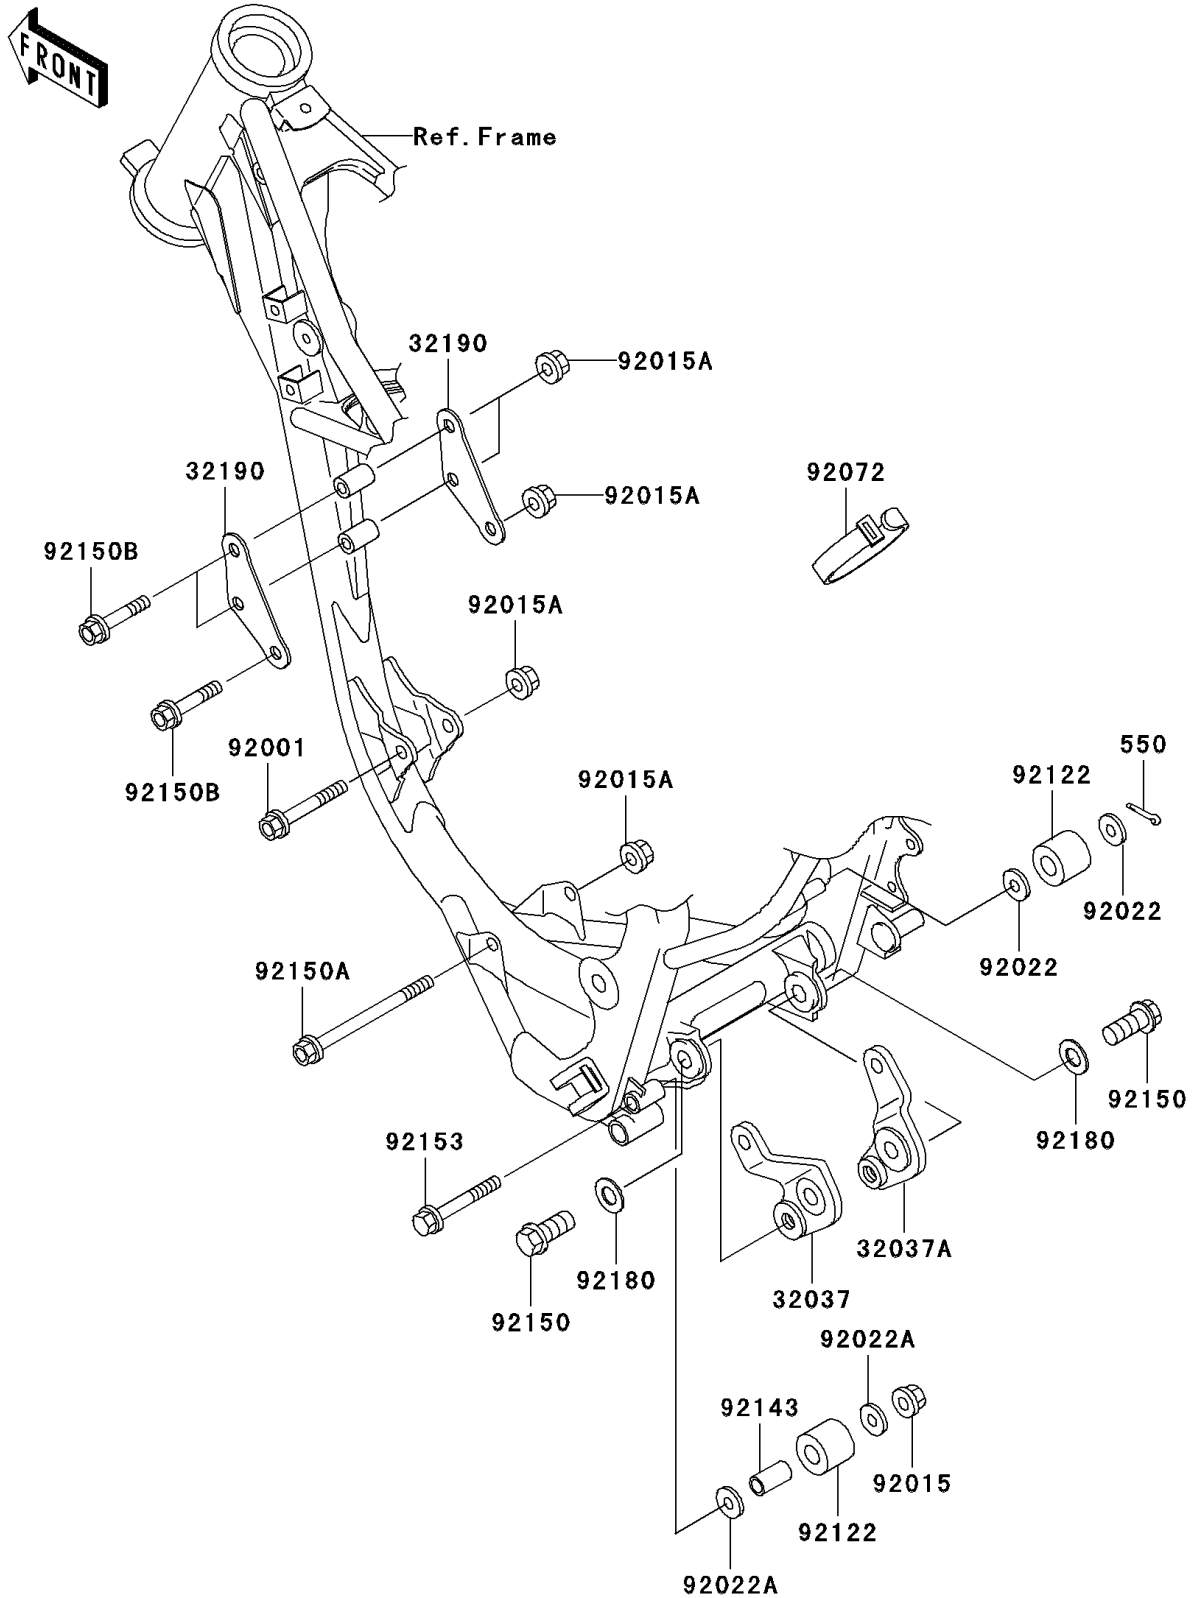

# 2006 KX85 PARTS DIAGRAM

Engine Mount

F2122

## 2006 KX85 PARTS LIST

### Engine Mount

ITEM NAME	PART NUMBER	QUANTITY
PIN-COTTER,2.5X18 (Ref # 550)	550AA2518	1
BRACKET-SHOCKABSORBER (Ref # 32037)	32037-1552	1
BRACKET-SHOCKABSORBER (Ref # 32037A)	32037-1553	1
BRACKET-ENGINE,HEAD (Ref # 32190)	32190-1119	2
BOLT,FLANGED,8X63 (Ref # 92001)	92001-1006	1
NUT,8MM (Ref # 92015)	92015-1143	1
NUT,8MM (Ref # 92015A)	92015-1432	5
WASHER (Ref # 92022)	92022-107	2
WASHER,8.5X20X1.6 (Ref # 92022A)	92022-1561	2
BAND,L=140 (Ref # 92072)	92072-1293	3
ROLLER,CHAIN GUIDE (Ref # 92122)	92122-1213	2
COLLAR,9.5X12.7X25 (Ref # 92143)	92143-1432	1
BOLT,FLANGED,12X27 (Ref # 92150)	92150-1359	2
BOLT,FLANGED,8X105 (Ref # 92150A)	92150-1482	1
BOLT,FLANGED,8X45 (Ref # 92150B)	92150-1487	3
BOLT,FLANGED,8X60 (Ref # 92153)	92153-1012	1
SHIM,12.5X24X0.5 (Ref # 92180)	92180-1060	2