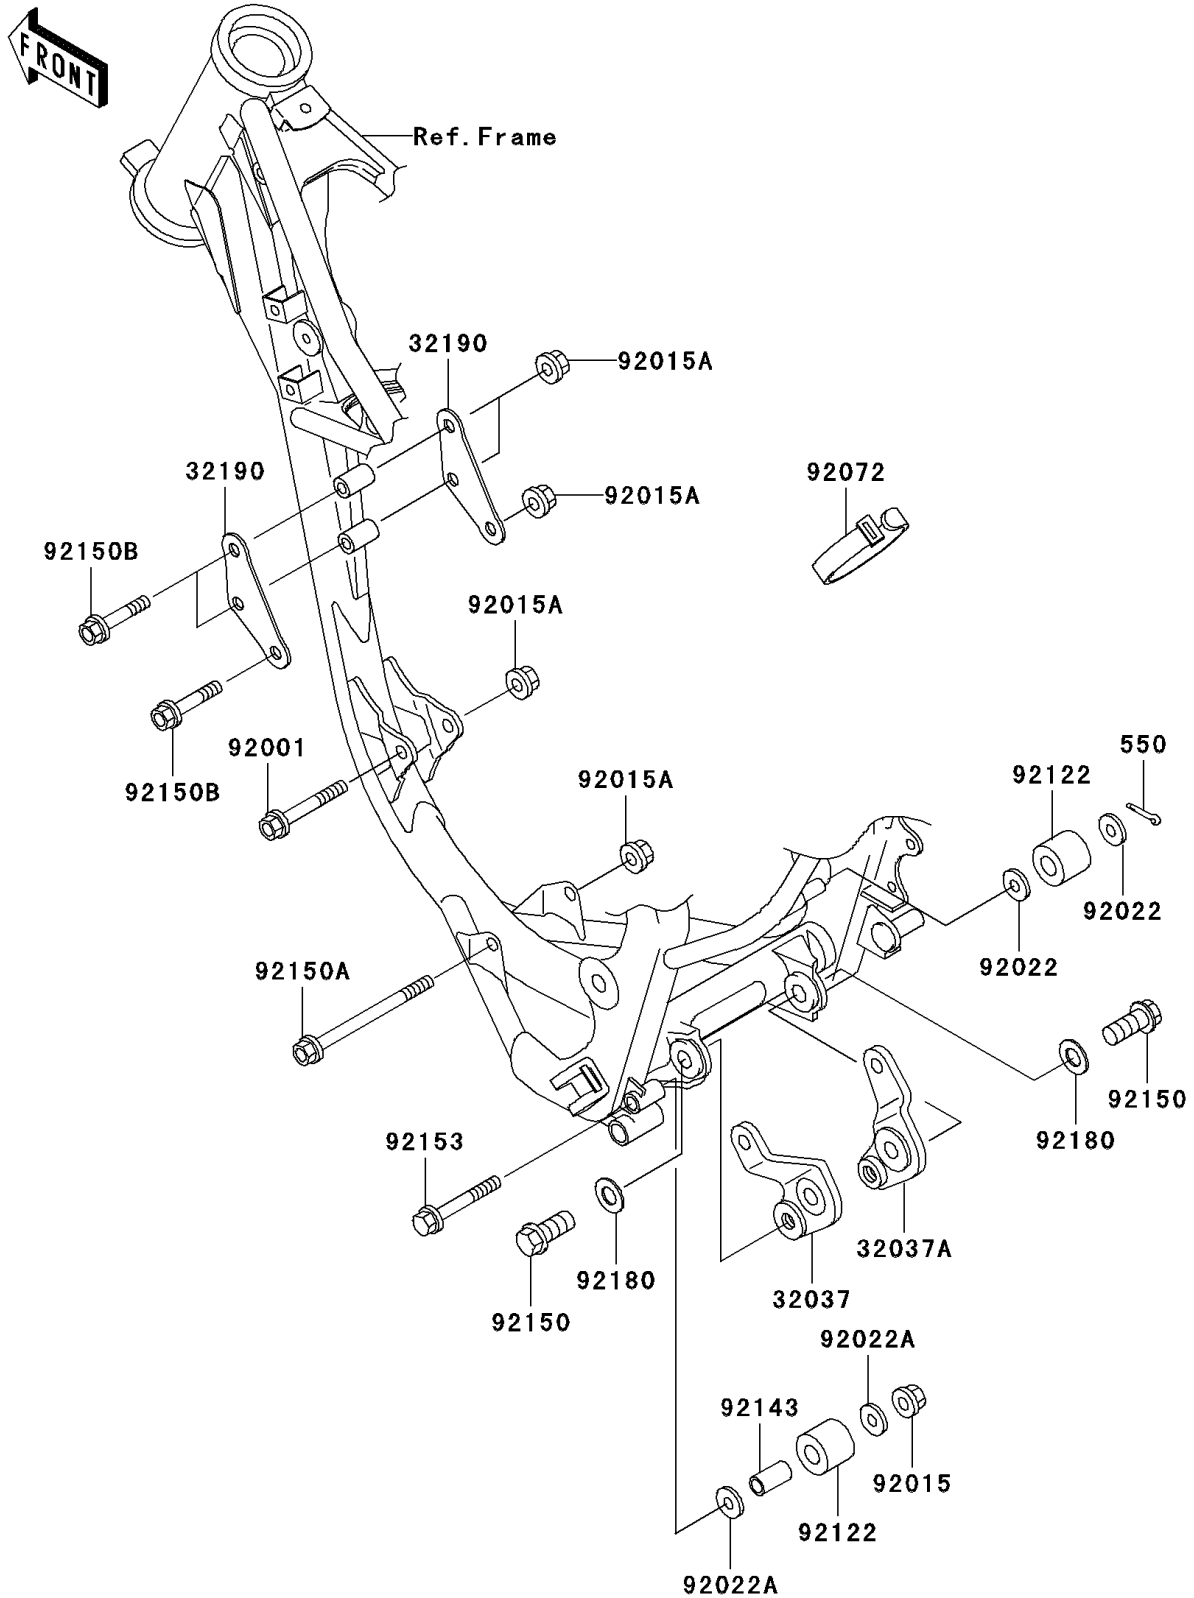

# 2008 KX™ 85 PARTS DIAGRAM

Engine Mount

F2122

## 2008 KX™ 85 PARTS LIST

### Engine Mount

ITEM NAME	PART NUMBER	QUANTITY
PIN-COTTER,2.5X18 (Ref # 550)	550AA2518	1
BRACKET-SHOCKABSORBER (Ref # 32037)	32037-1552	1
BRACKET-SHOCKABSORBER (Ref # 32037A)	32037-1553	1
BRACKET-ENGINE,HEAD (Ref # 32190)	32190-1119	2
BOLT,FLANGED,8X63 (Ref # 92001)	92001-1006	1
NUT,8MM (Ref # 92015)	92015-1143	1
NUT,8MM (Ref # 92015A)	92015-1432	5
WASHER (Ref # 92022)	92022-107	2
WASHER,8.5X20X1.6 (Ref # 92022A)	92022-1561	2
BAND,L=140 (Ref # 92072)	92072-1293	3
ROLLER,CHAIN GUIDE (Ref # 92122)	92122-1213	2
COLLAR,9.5X12.7X25 (Ref # 92143)	92143-1432	1
BOLT,FLANGED,12X27 (Ref # 92150)	92150-1359	2
BOLT,FLANGED,8X105 (Ref # 92150A)	92150-1482	1
BOLT,FLANGED,8X45 (Ref # 92150B)	92150-1487	3
BOLT,FLANGED,8X60 (Ref # 92153)	92153-1012	1
SHIM,12.5X24X0.5 (Ref # 92180)	92180-1060	2