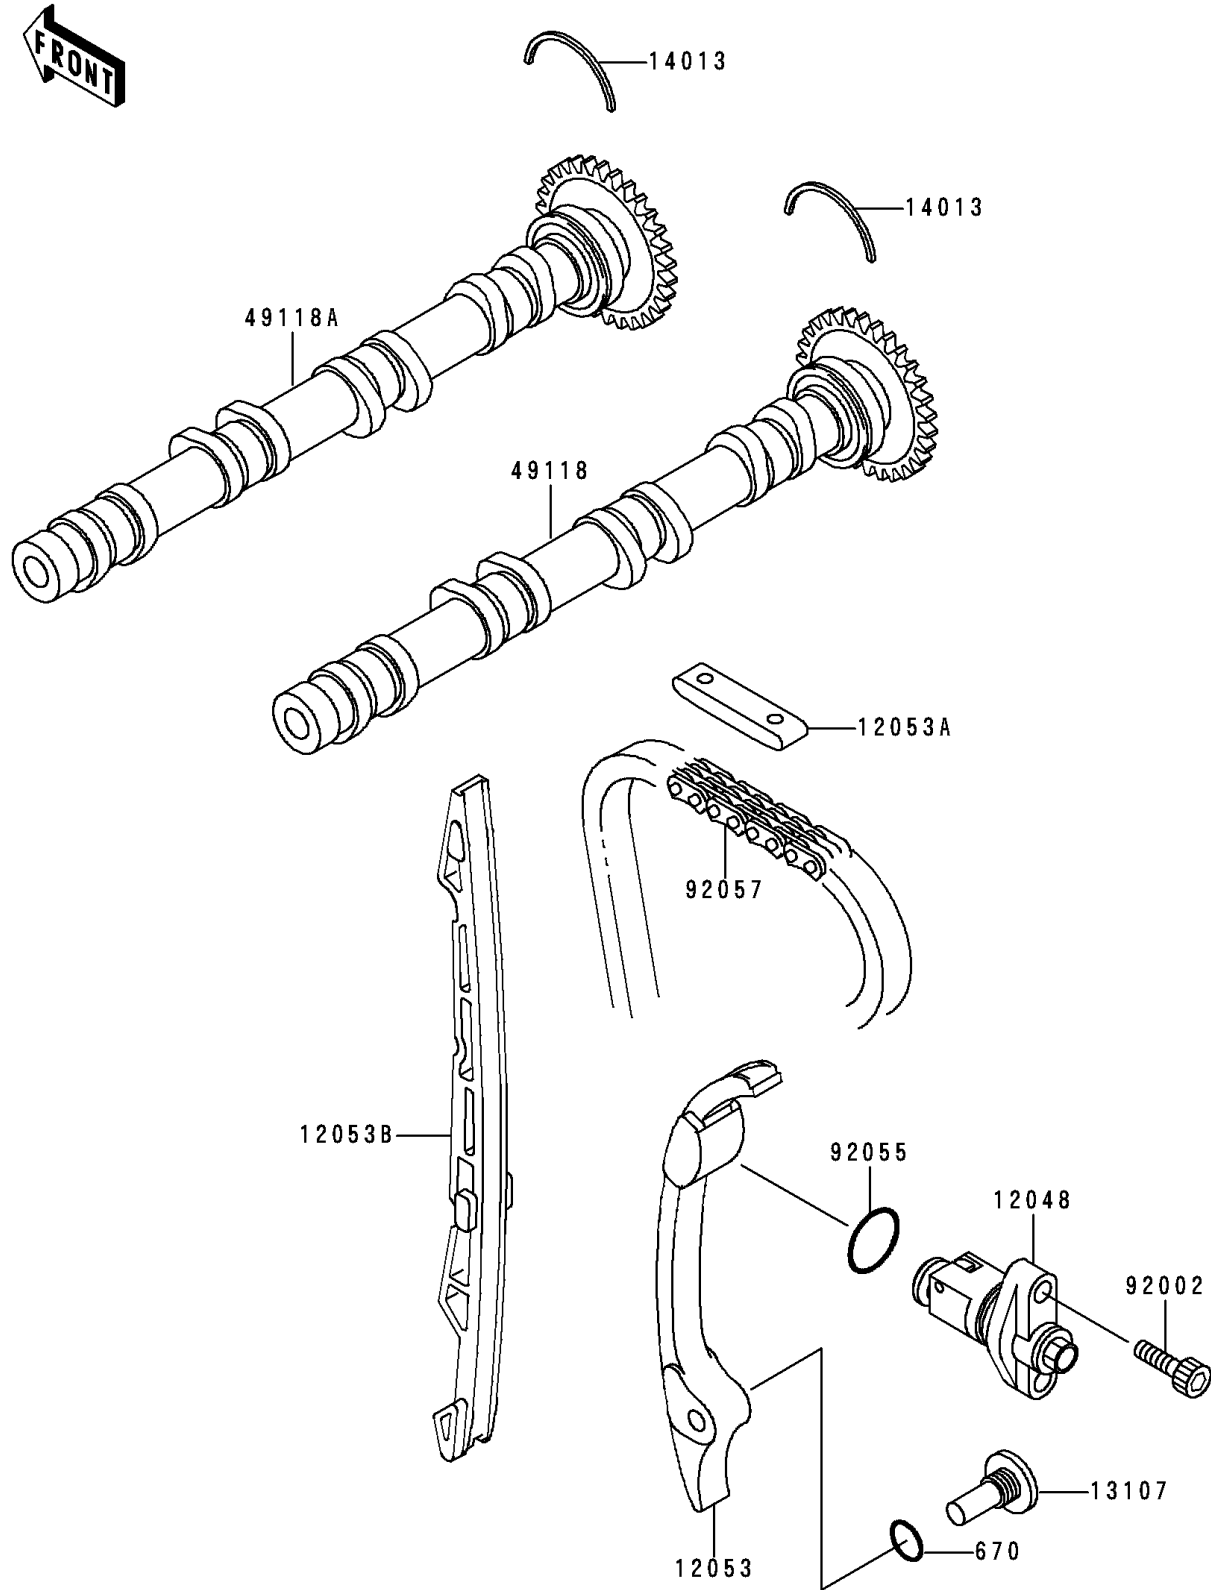

# 1997 Ninja® ZX™-9R PARTS DIAGRAM

Camshaft(s)/Tensioner

E1230

## 1997 Ninja® ZX™ -9R PARTS LIST

Camshaft(s)/Tensioner

ITEM NAME	PART NUMBER	QUANTITY
O RING,14MM (Ref # 670)	670D2014	1
TENSIONER-ASSY (Ref # 12048)	12048-1132	1
GUIDE-CHAIN,RR (Ref # 12053)	12053-1338	1
GUIDE-CHAIN,HEAD (Ref # 12053A)	12053-1340	1
GUIDE-CHAIN,FR (Ref # 12053B)	12053-1343	1
SHAFT (Ref # 13107)	13107-1280	1
RING-POSITION,CAMSHAFT (Ref # 14013)	14013-1057	2
CAMSHAFT-COMP,INTAKE (Ref # 49118)	49118-1119	1
CAMSHAFT-COMP,EXHAUST (Ref # 49118A)	49118-1120	1
BOLT,SOCKET,6X25 (Ref # 92002)	92002-1696	2
RING-O (Ref # 92055)	92055-086	1
CHAIN,CAM,88RH2015 (Ref # 92057)	92057-1384	1